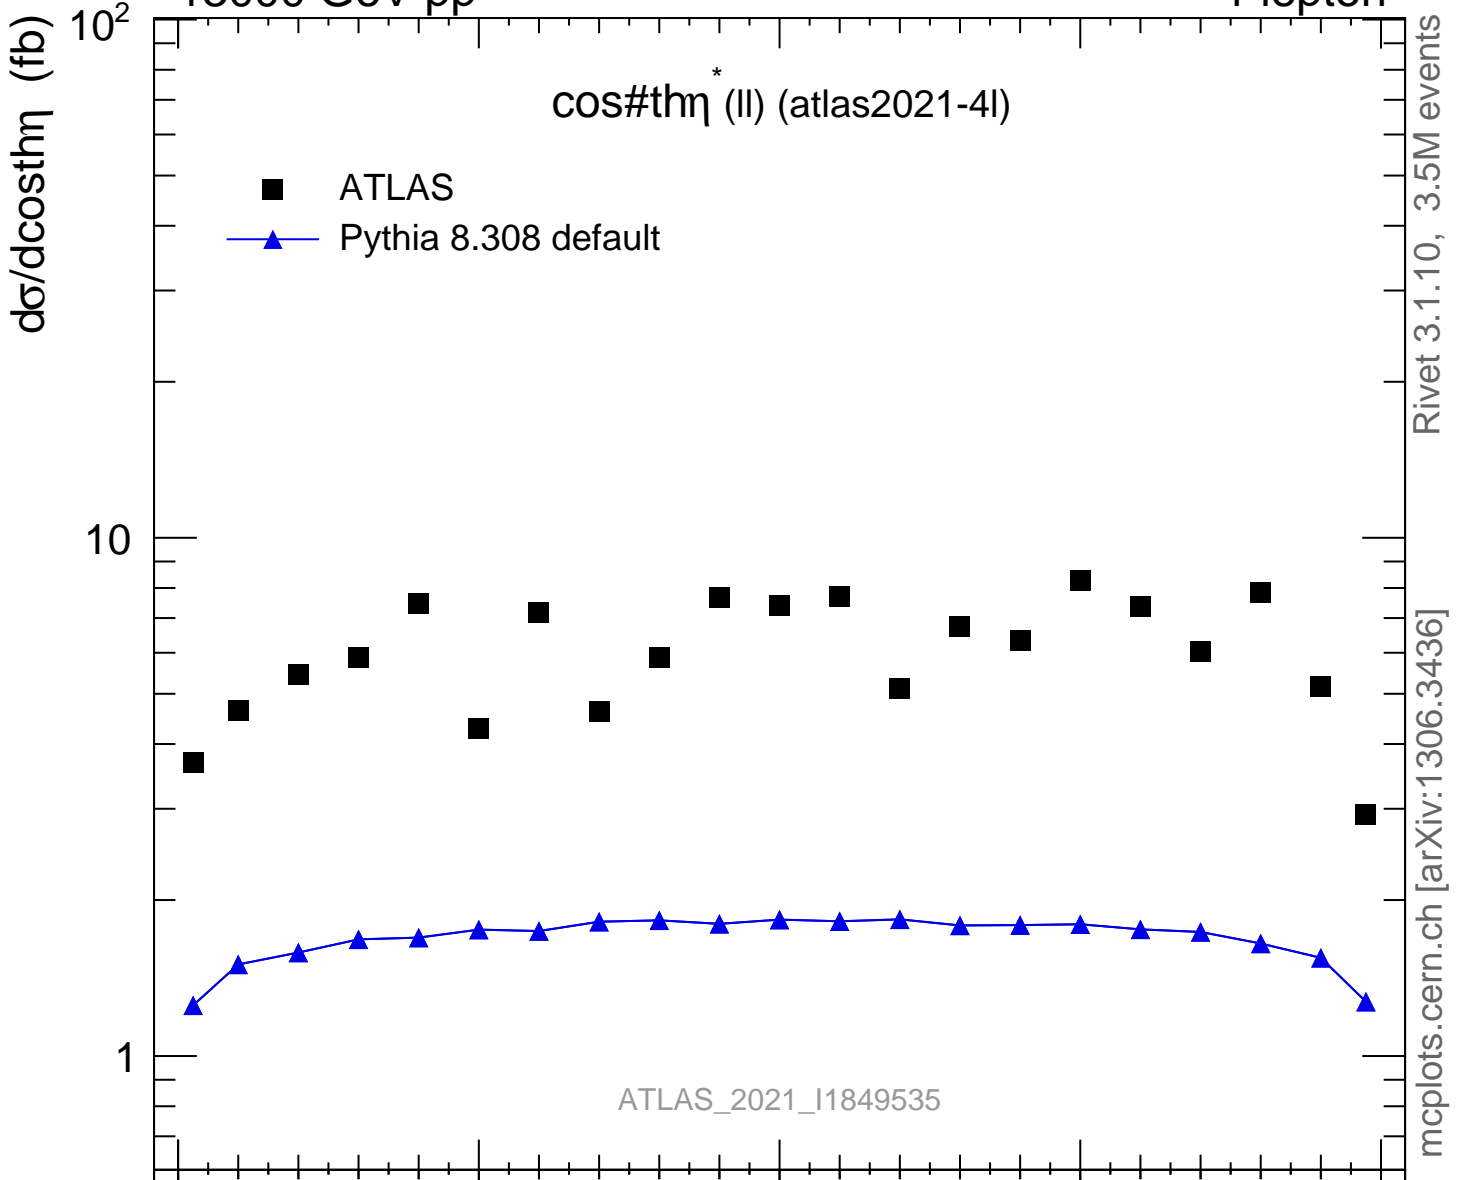

13000 GeV pp

4-lepton

$\cos\#th\eta^*$ (II) (atlas2021-4l)

■ ATLAS
▲ Pythia 8.308 default

Rivet 3.1.10, 3.5M events
mcplots.cern.ch [arXiv:1306.3436]