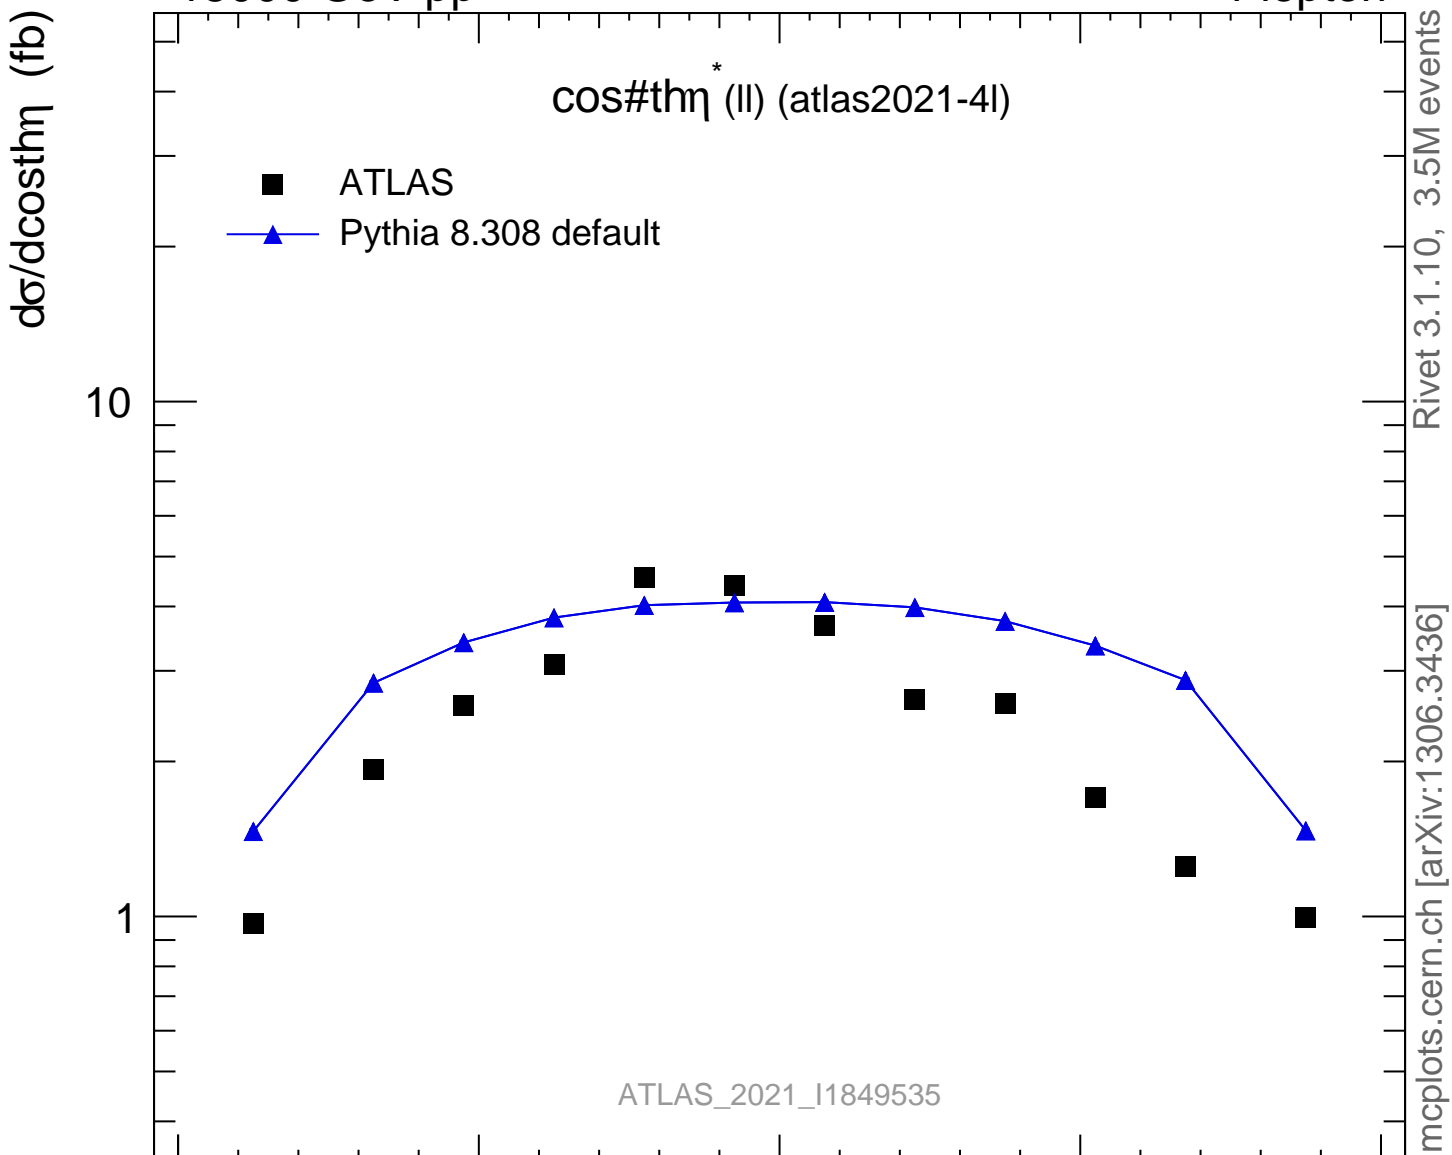

13000 GeV pp

4-lepton

$\cos\#th\eta^*$ (II) (atlas2021-4l)

- ATLAS
- ▲ Pythia 8.308 default

ATLAS_2021_I1849535

Rivet 3.1.10, 3.5M events
mcplots.cern.ch [arXiv:1306.3436]