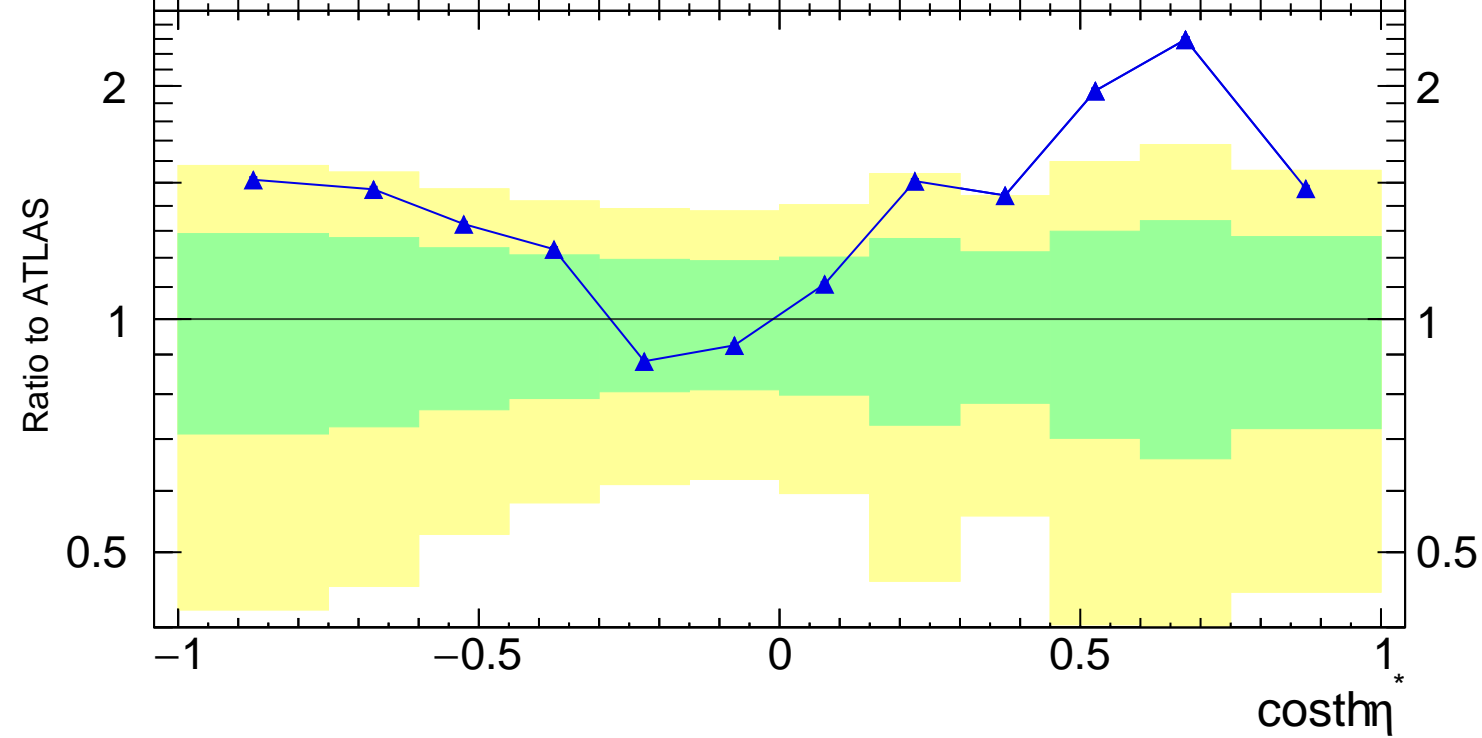

13000 GeV pp

4-lepton

$\cos\#th\eta^*$ (II) (atlas2021-4l)

- ATLAS
- ▲ Pythia 8.308 default

ATLAS_2021_I1849535

Rivet 3.1.10, 3.5M events
mcplots.cern.ch [arXiv:1306.3436]