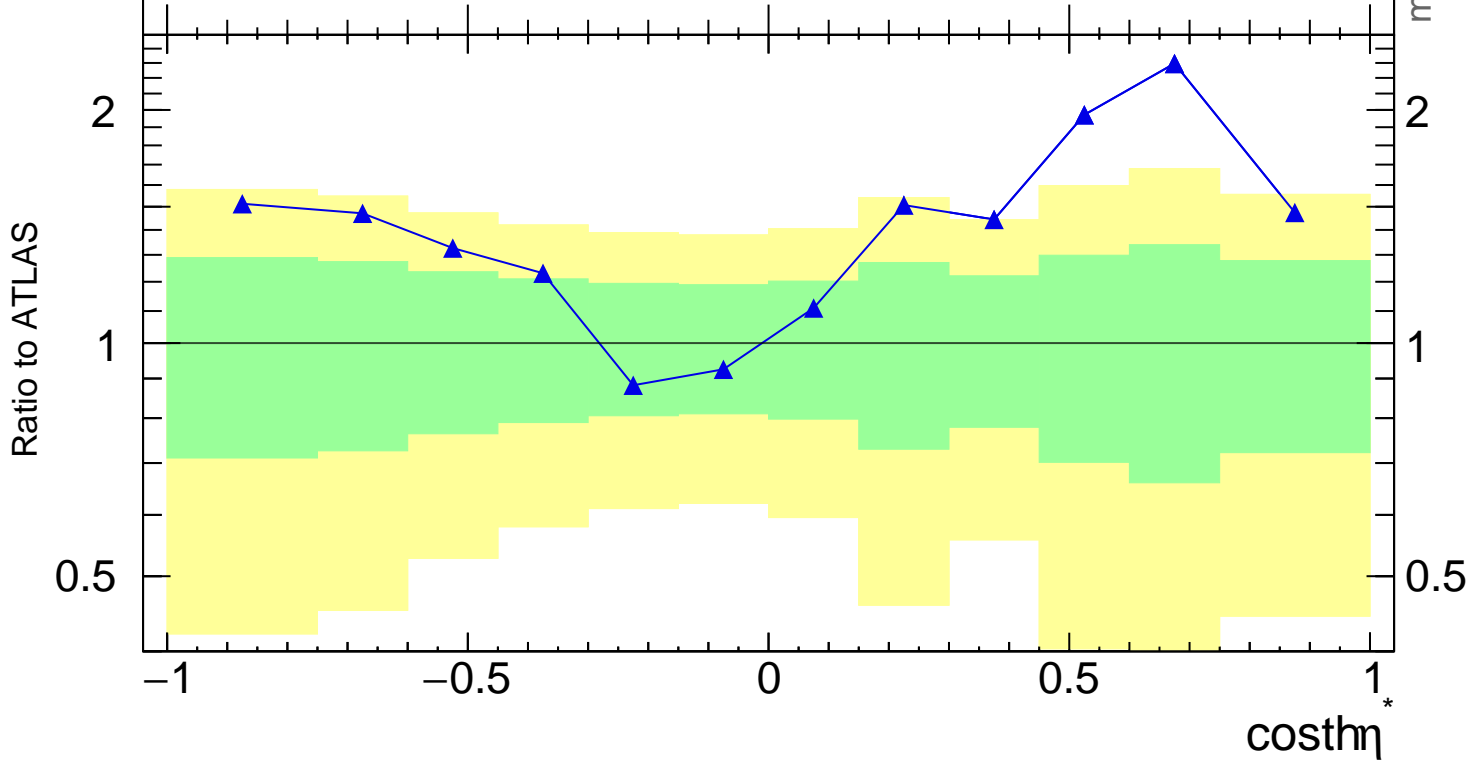

13000 GeV pp

4-lepton

$\cos\#th\eta^*$   
 $\cos\#th\eta^*$  (II) (atlas2021-4l)

- ATLAS
- ▲ Pythia 8.308 default

ATLAS\_2021\_I1849535

Rivet 3.1.10, 3.5M events  
mcplots.cern.ch [arXiv:1306.3436]