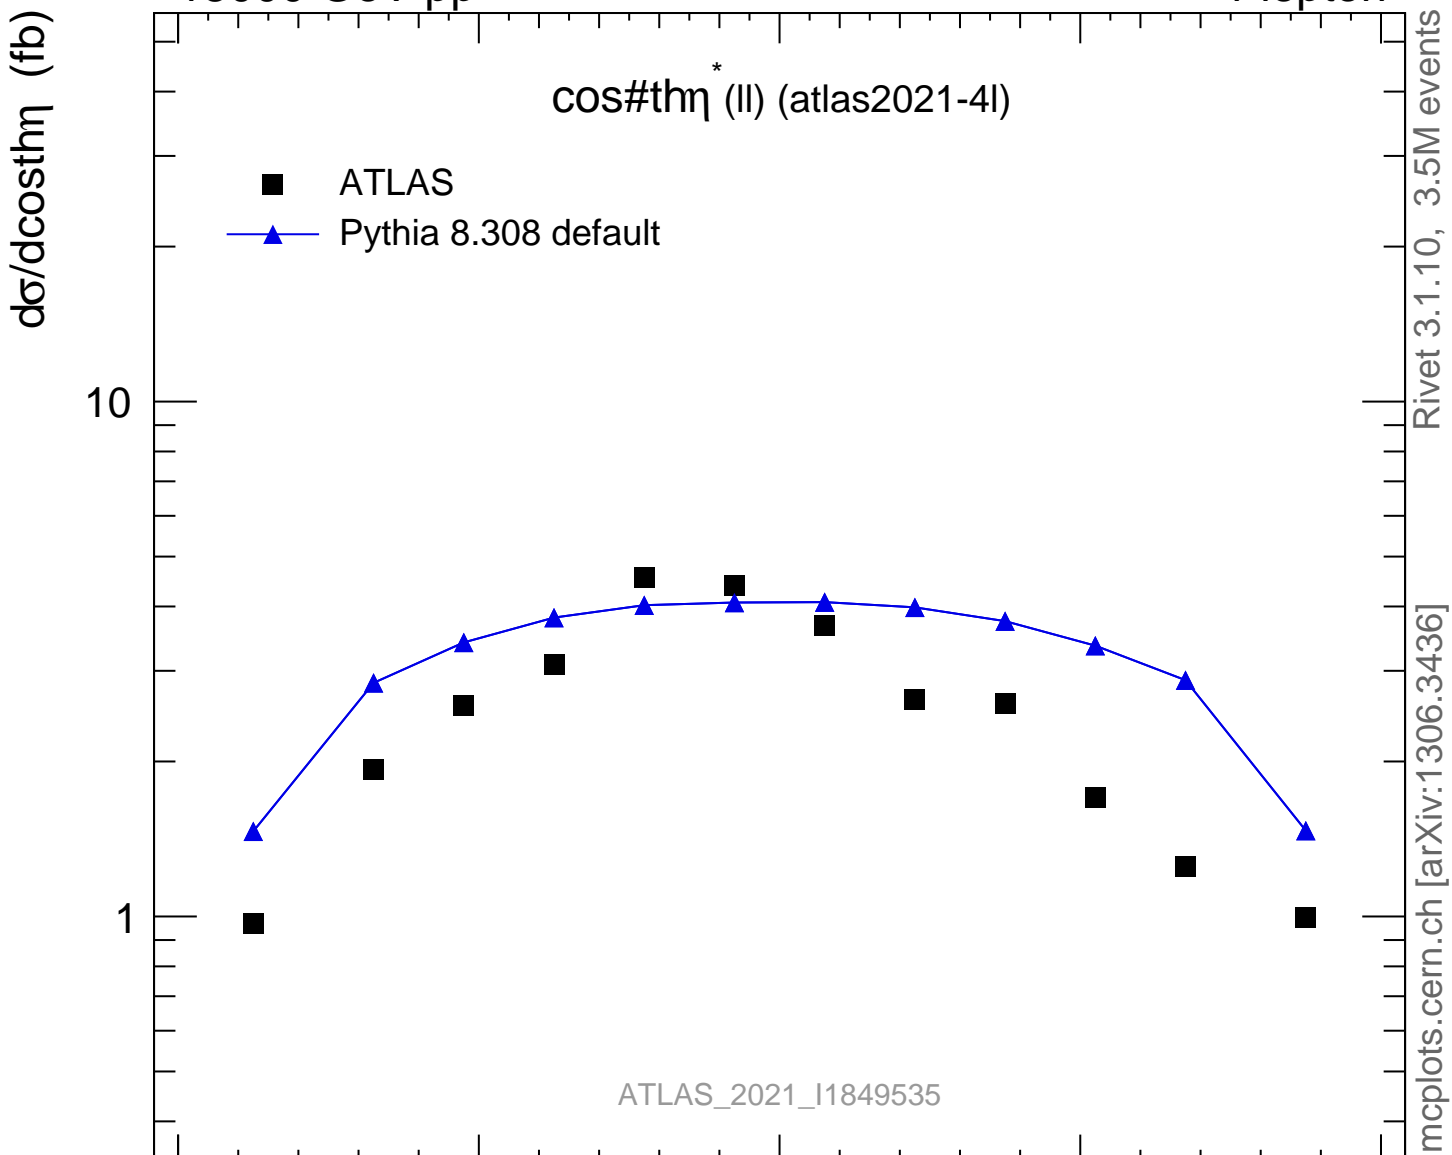

13000 GeV pp

4-lepton

$\cos\#th\eta^*$   
 $\cos\#th\eta^*$  (II) (atlas2021-4l)

- ATLAS
- ▲ Pythia 8.308 default

ATLAS\_2021\_I1849535

Rivet 3.1.10, 3.5M events  
mcplots.cern.ch [arXiv:1306.3436]