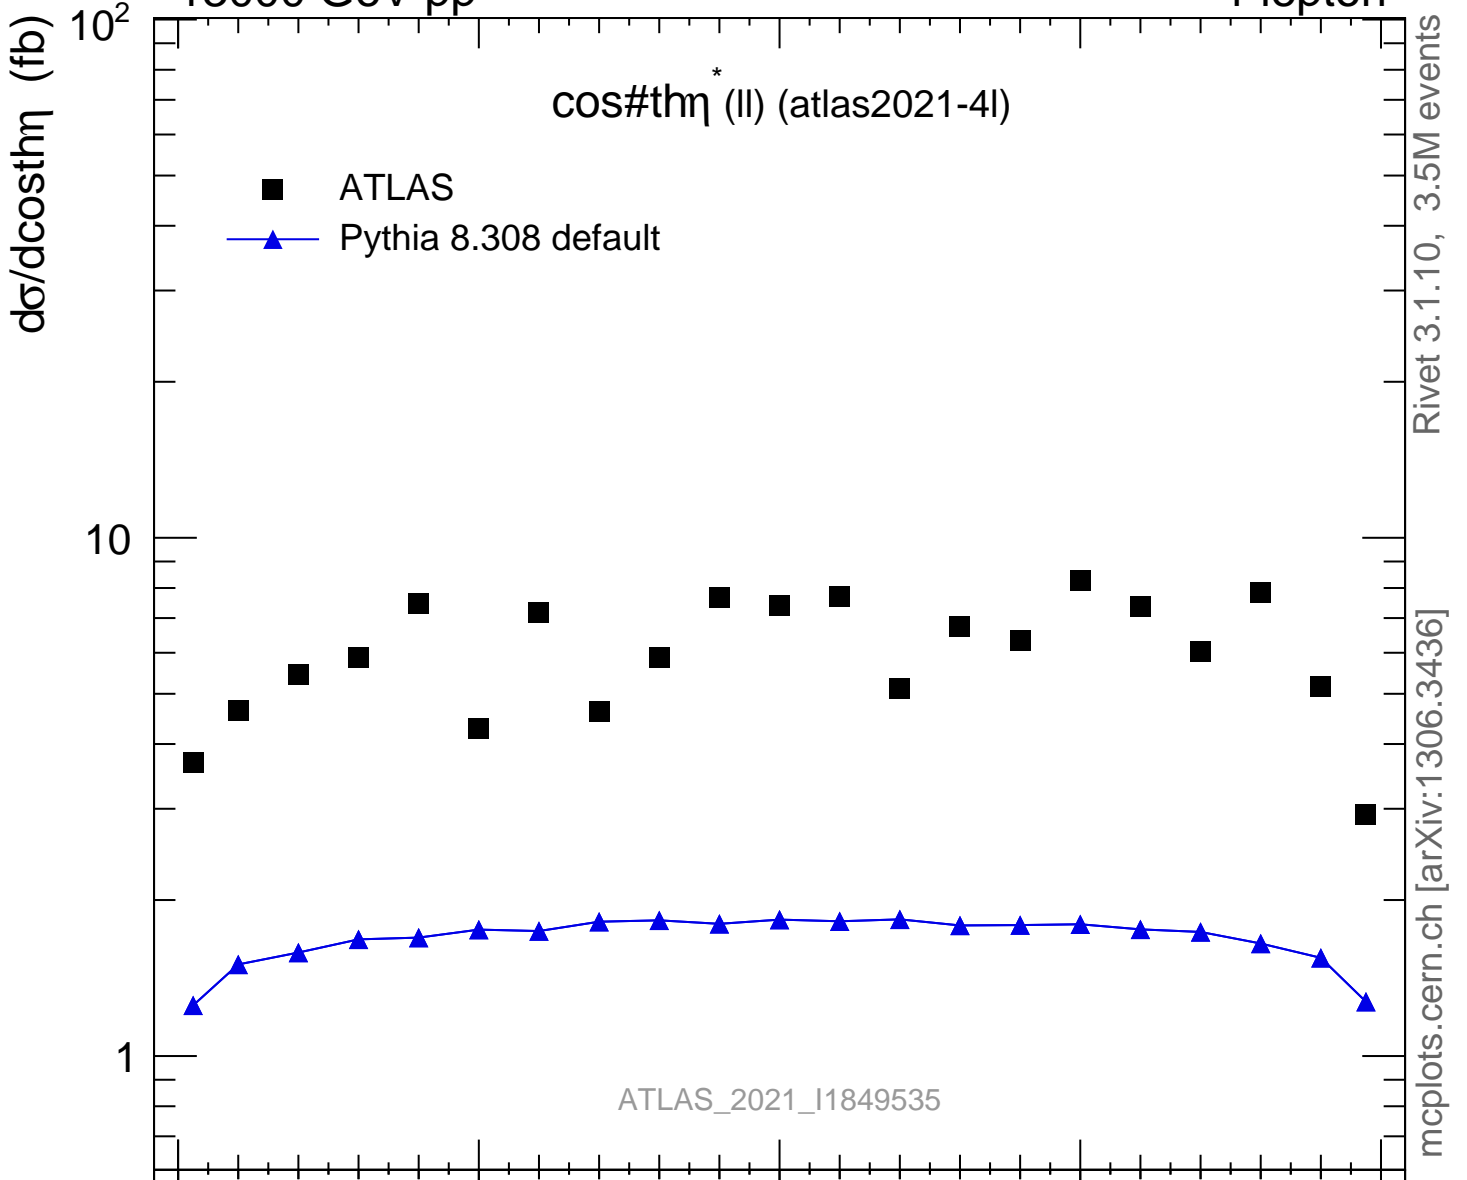

13000 GeV pp

4-lepton

$\cos\#th\eta^*$  (II) (atlas2021-4l)

■ ATLAS  
▲ Pythia 8.308 default

ATLAS\_2021\_I1849535

Rivet 3.1.10, 3.5M events  
mcplots.cern.ch [arXiv:1306.3436]