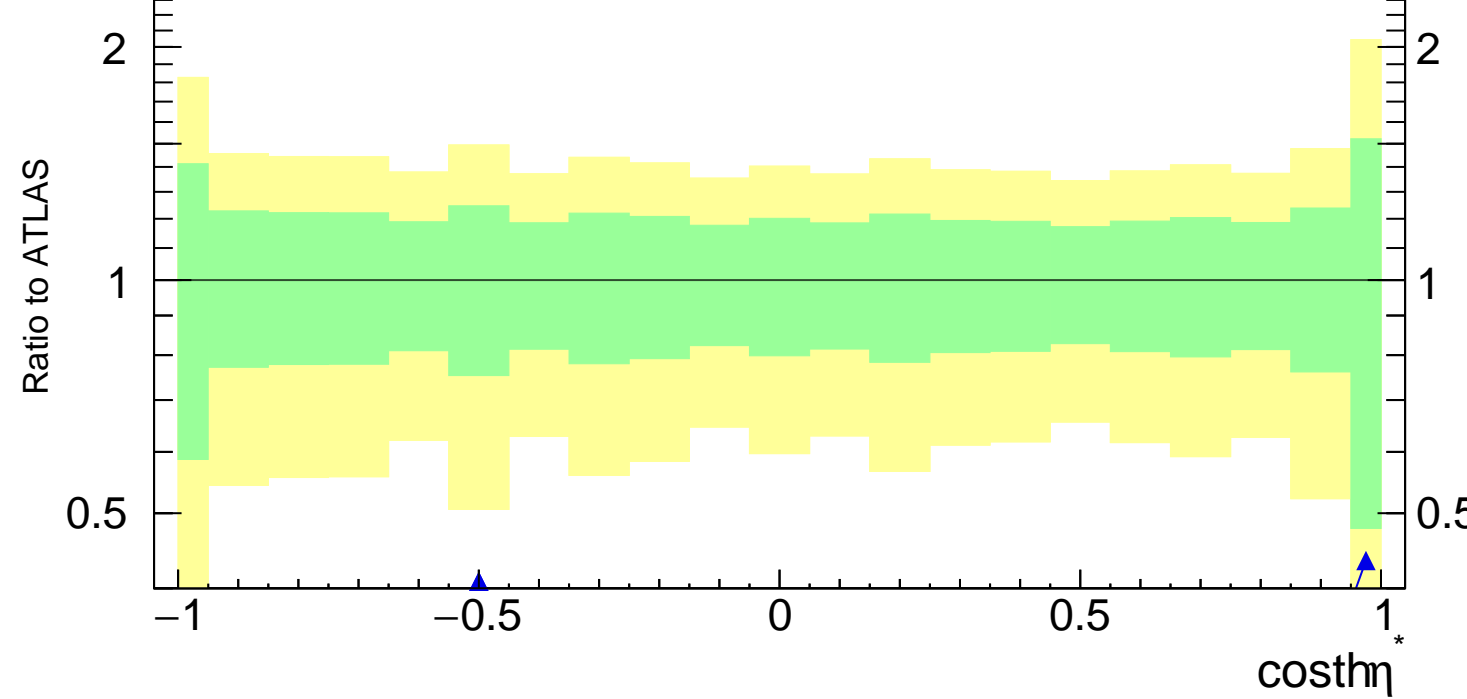

13000 GeV pp

4-lepton

$\cos\#th\eta^*$  (II) (atlas2021-4l)

■ ATLAS  
▲ Pythia 8.308 default

ATLAS\_2021\_I1849535

Rivet 3.1.10, 3.5M events  
mcplots.cern.ch [arXiv:1306.3436]