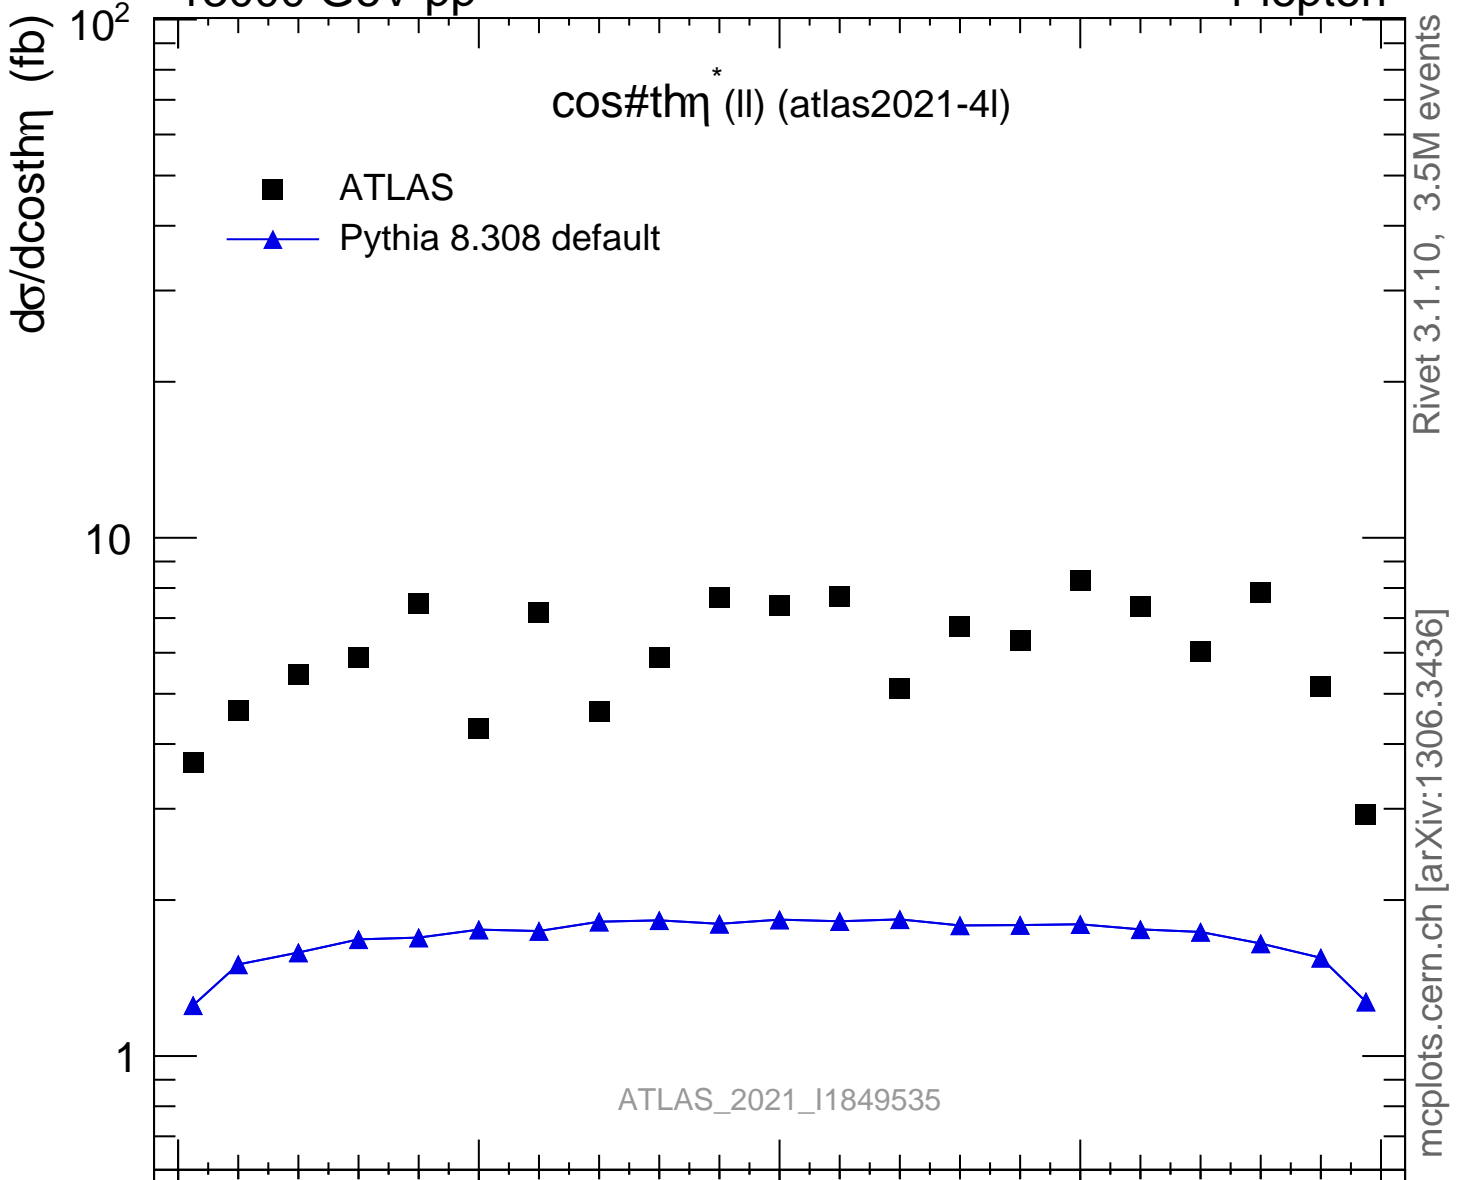

13000 GeV pp

4-lepton

$\cos\#th\eta^*$ (II) (atlas2021-4l)

- ATLAS
- ▲ Pythia 8.308 default

Rivet 3.1.10, 3.5M events
mcplots.cern.ch [arXiv:1306.3436]