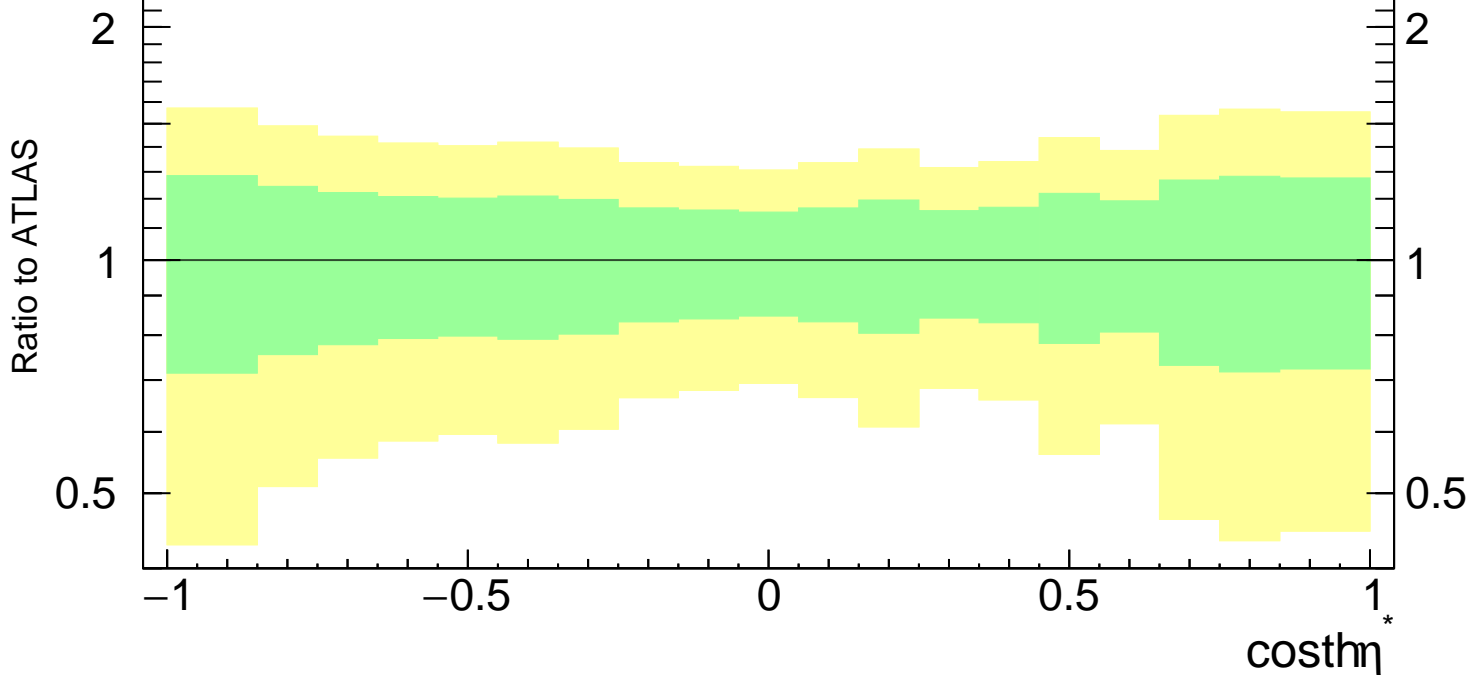

13000 GeV pp

4-lepton

$\cos\#th\eta^*$ (II) (atlas2021-4l)

- ATLAS
- ▲ Pythia 8.308 default

ATLAS_2021_I1849535

Rivet 3.1.10, 3.5M events

mcplots.cern.ch [arXiv:1306.3436]