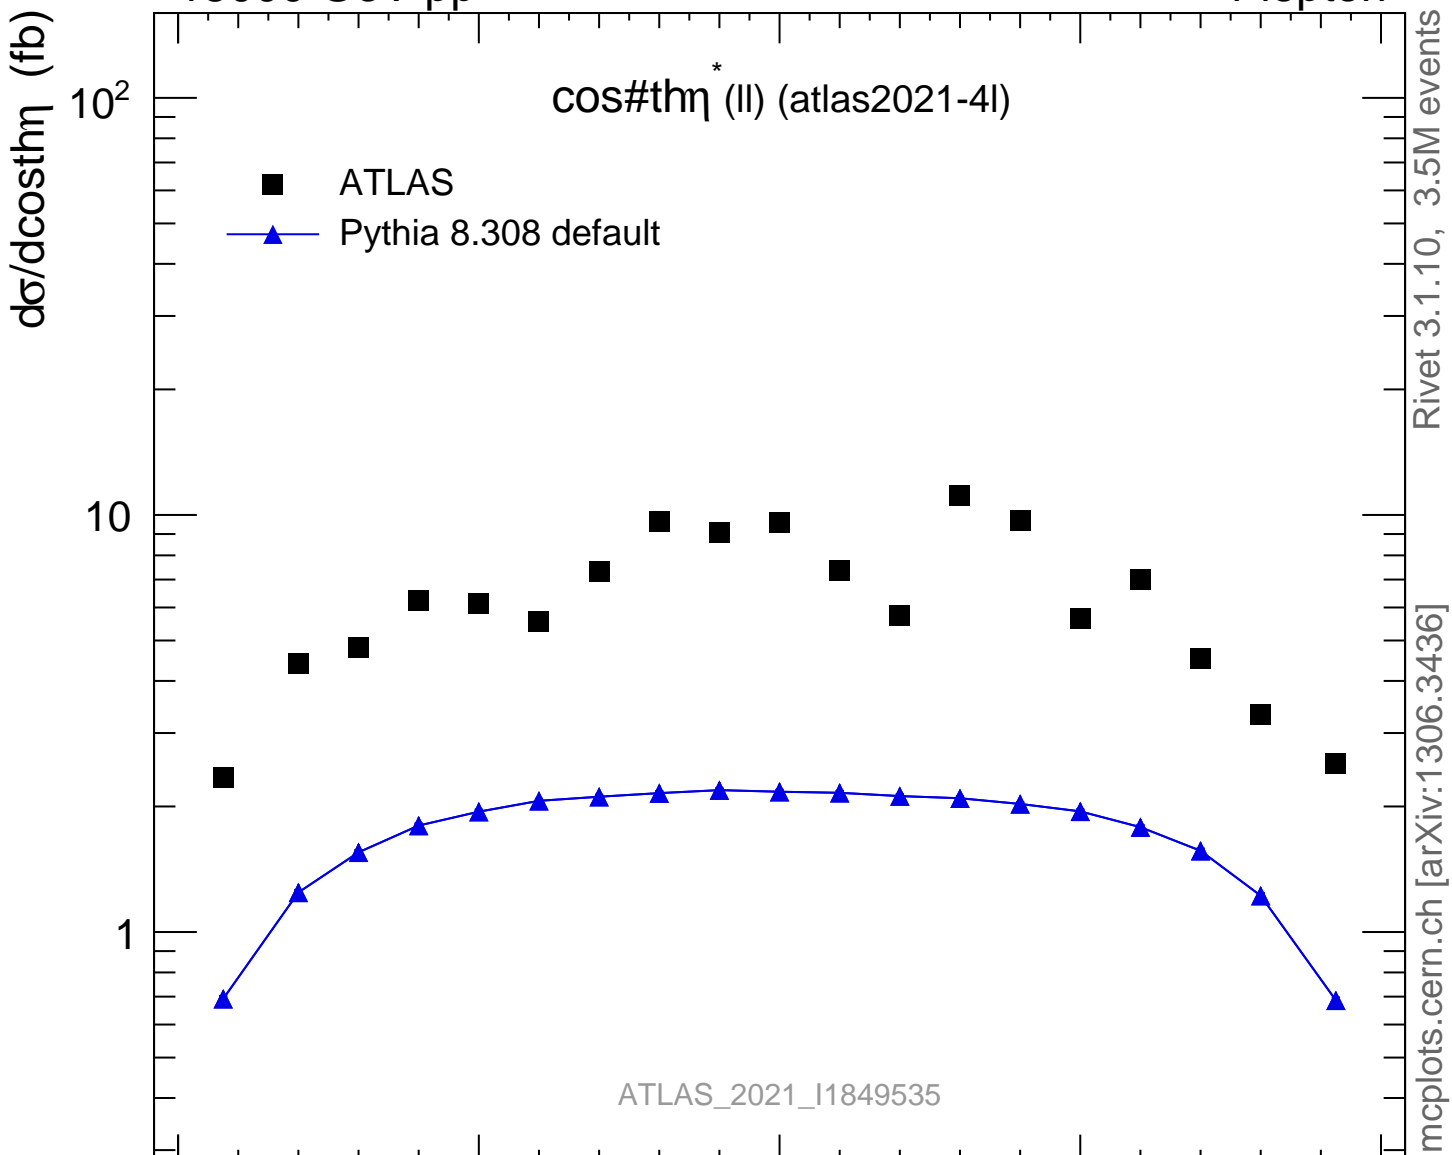

13000 GeV pp

4-lepton

$\cos\#th\eta^*$ (II) (atlas2021-4l)

- ATLAS
- ▲ Pythia 8.308 default

ATLAS_2021_I1849535

Rivet 3.1.10, 3.5M events

mcplots.cern.ch [arXiv:1306.3436]