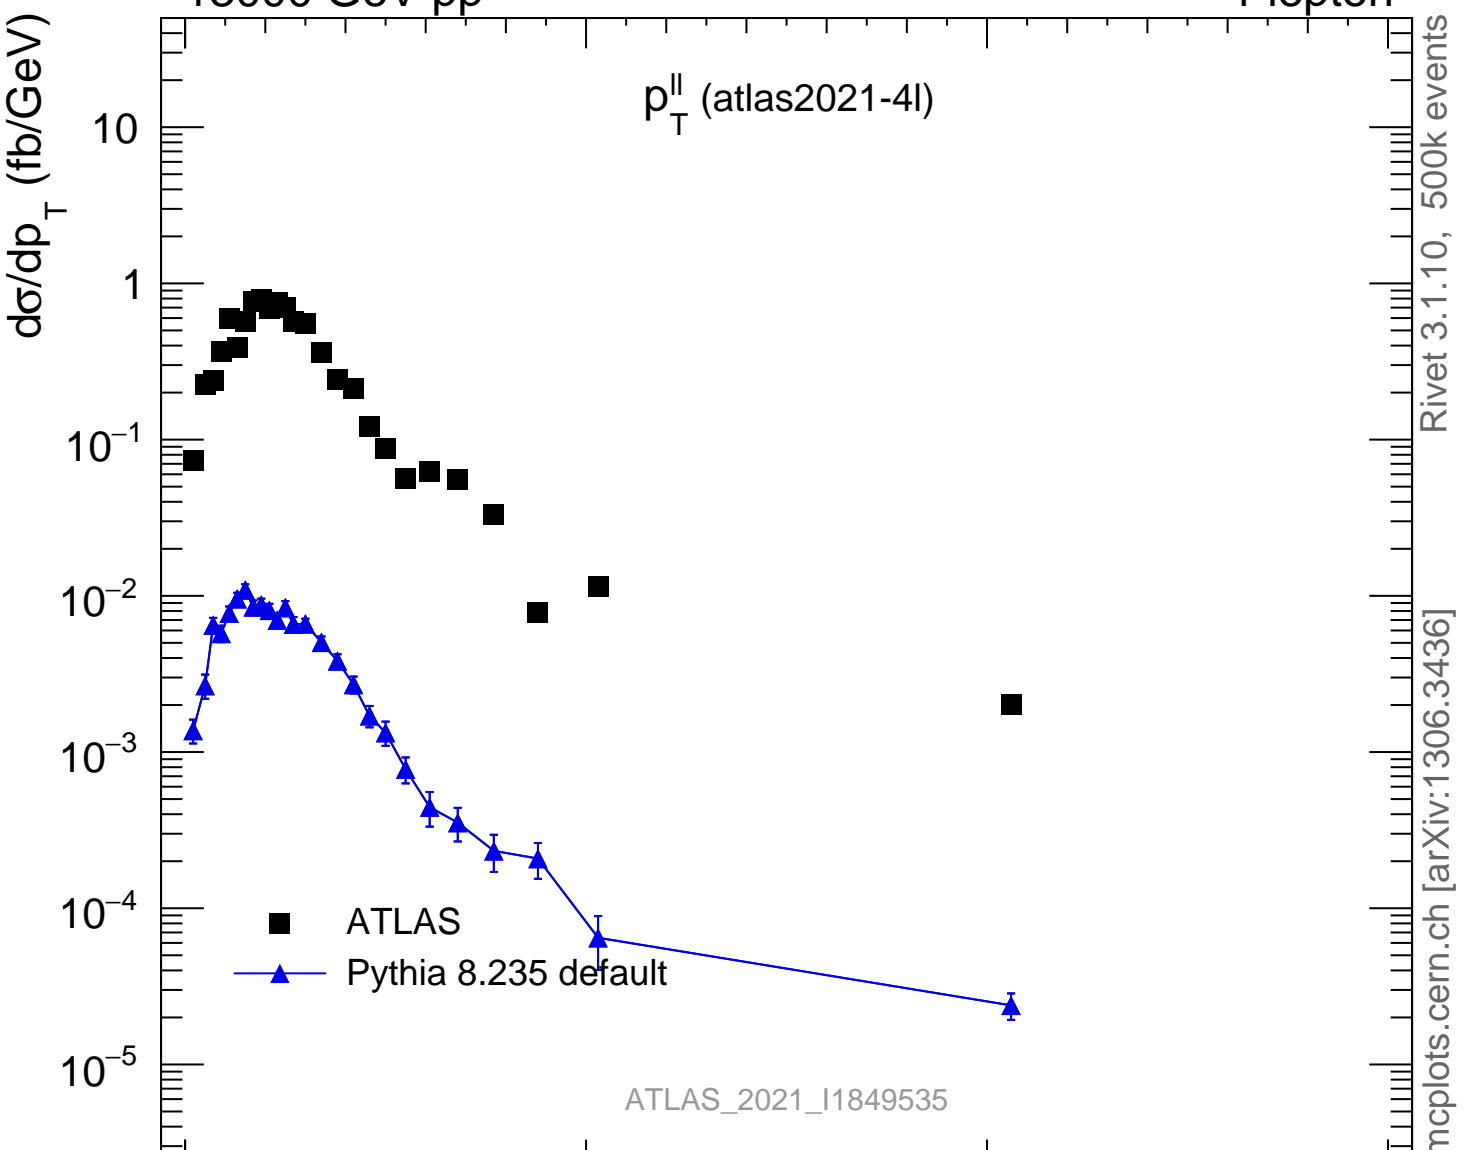

13000 GeV pp

4-lepton

p_T^{\parallel} (atlas2021-4l)

■ ATLAS
▲ Pythia 8.235 default

ATLAS_2021_I1849535

Rivet 3.1.10, 500k events
mcplots.cern.ch [arXiv:1306.3436]