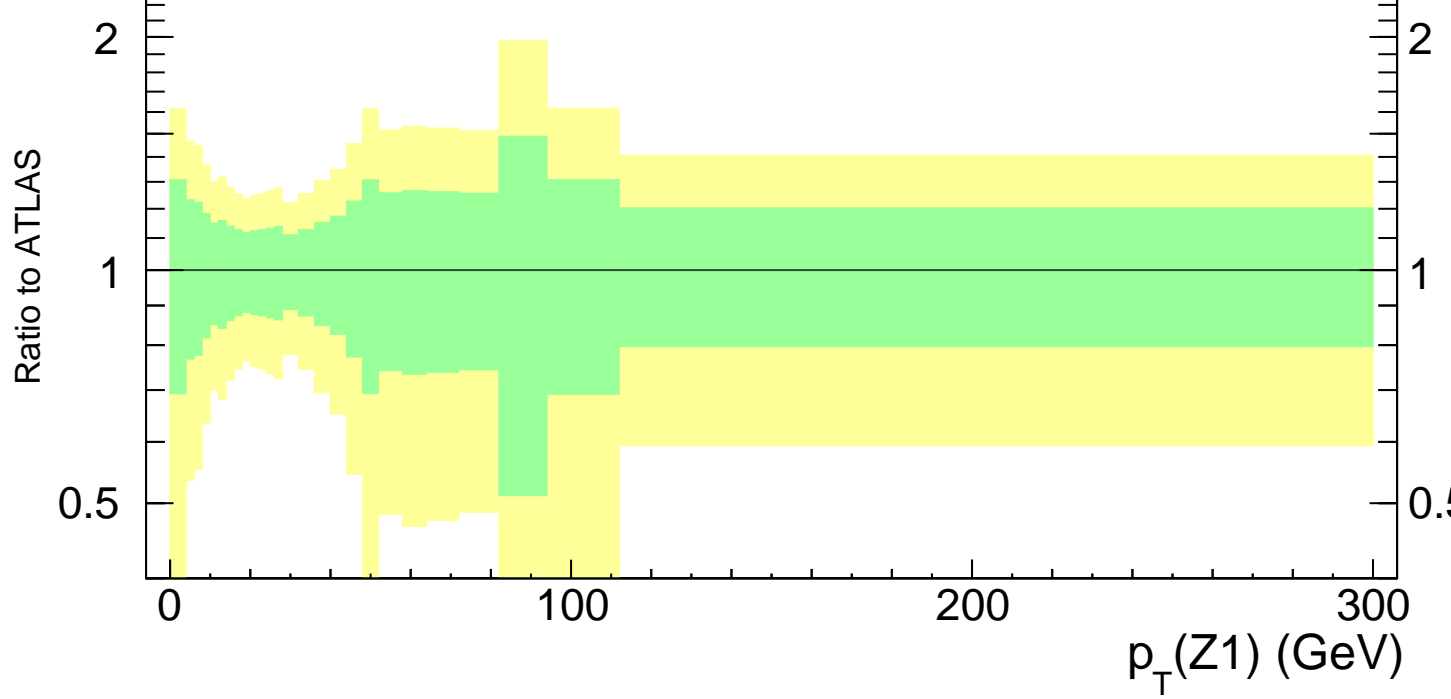

13000 GeV pp

4-lepton

p_T^{\parallel} (atlas2021-4l)

■ ATLAS
▲ Pythia 8.235 default

ATLAS_2021_I1849535

Rivet 3.1.10, 500k events
mcplots.cern.ch [arXiv:1306.3436]