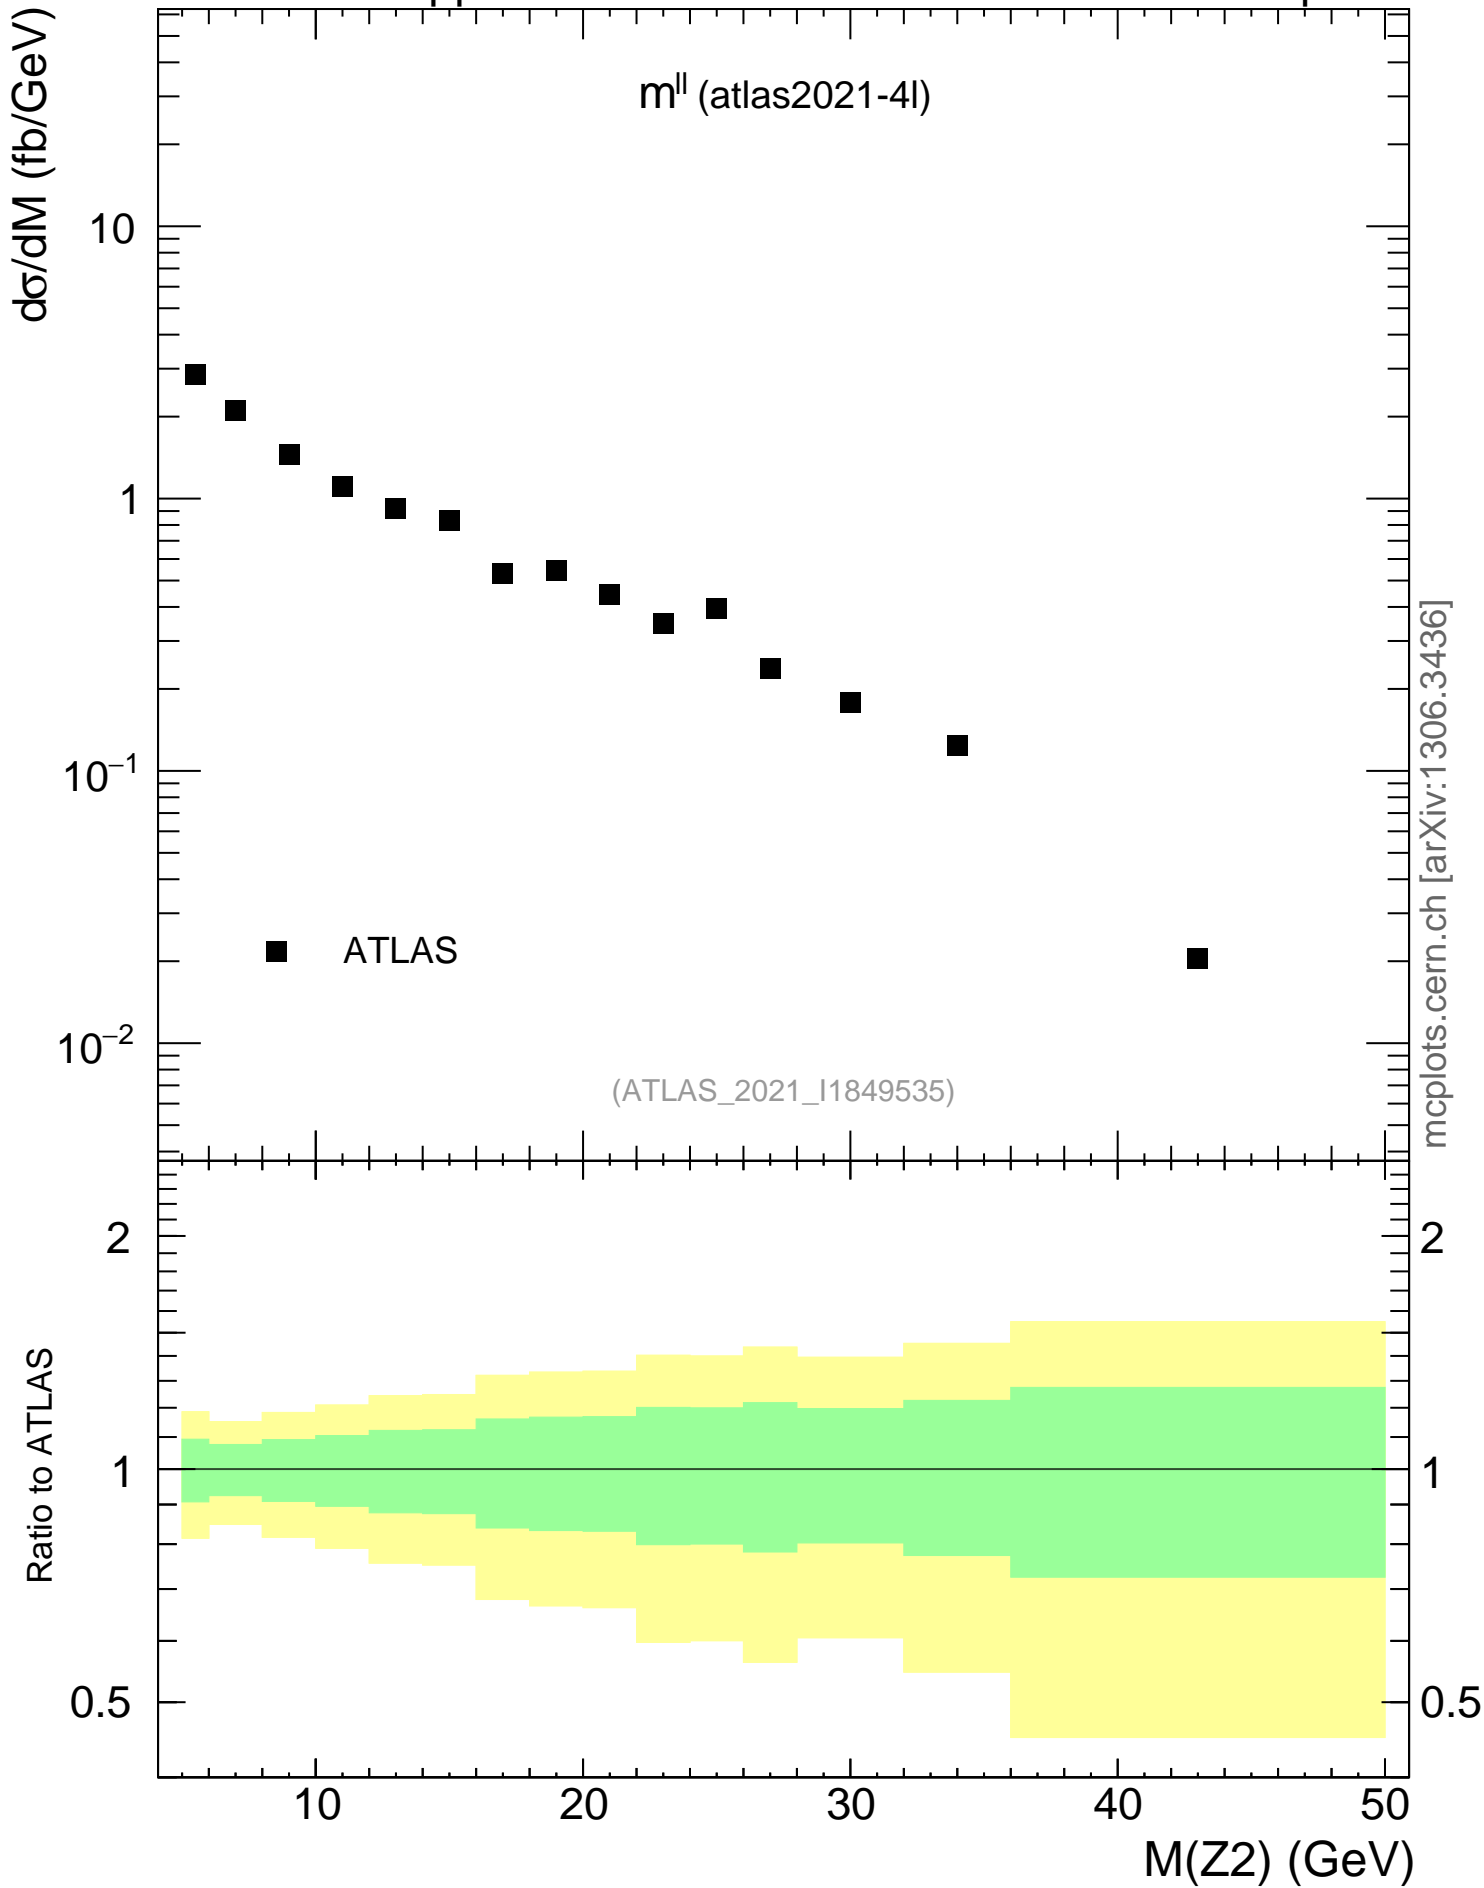

13000 GeV pp

4-lepton

mcplots.cern.ch [arXiv:1306.3436]