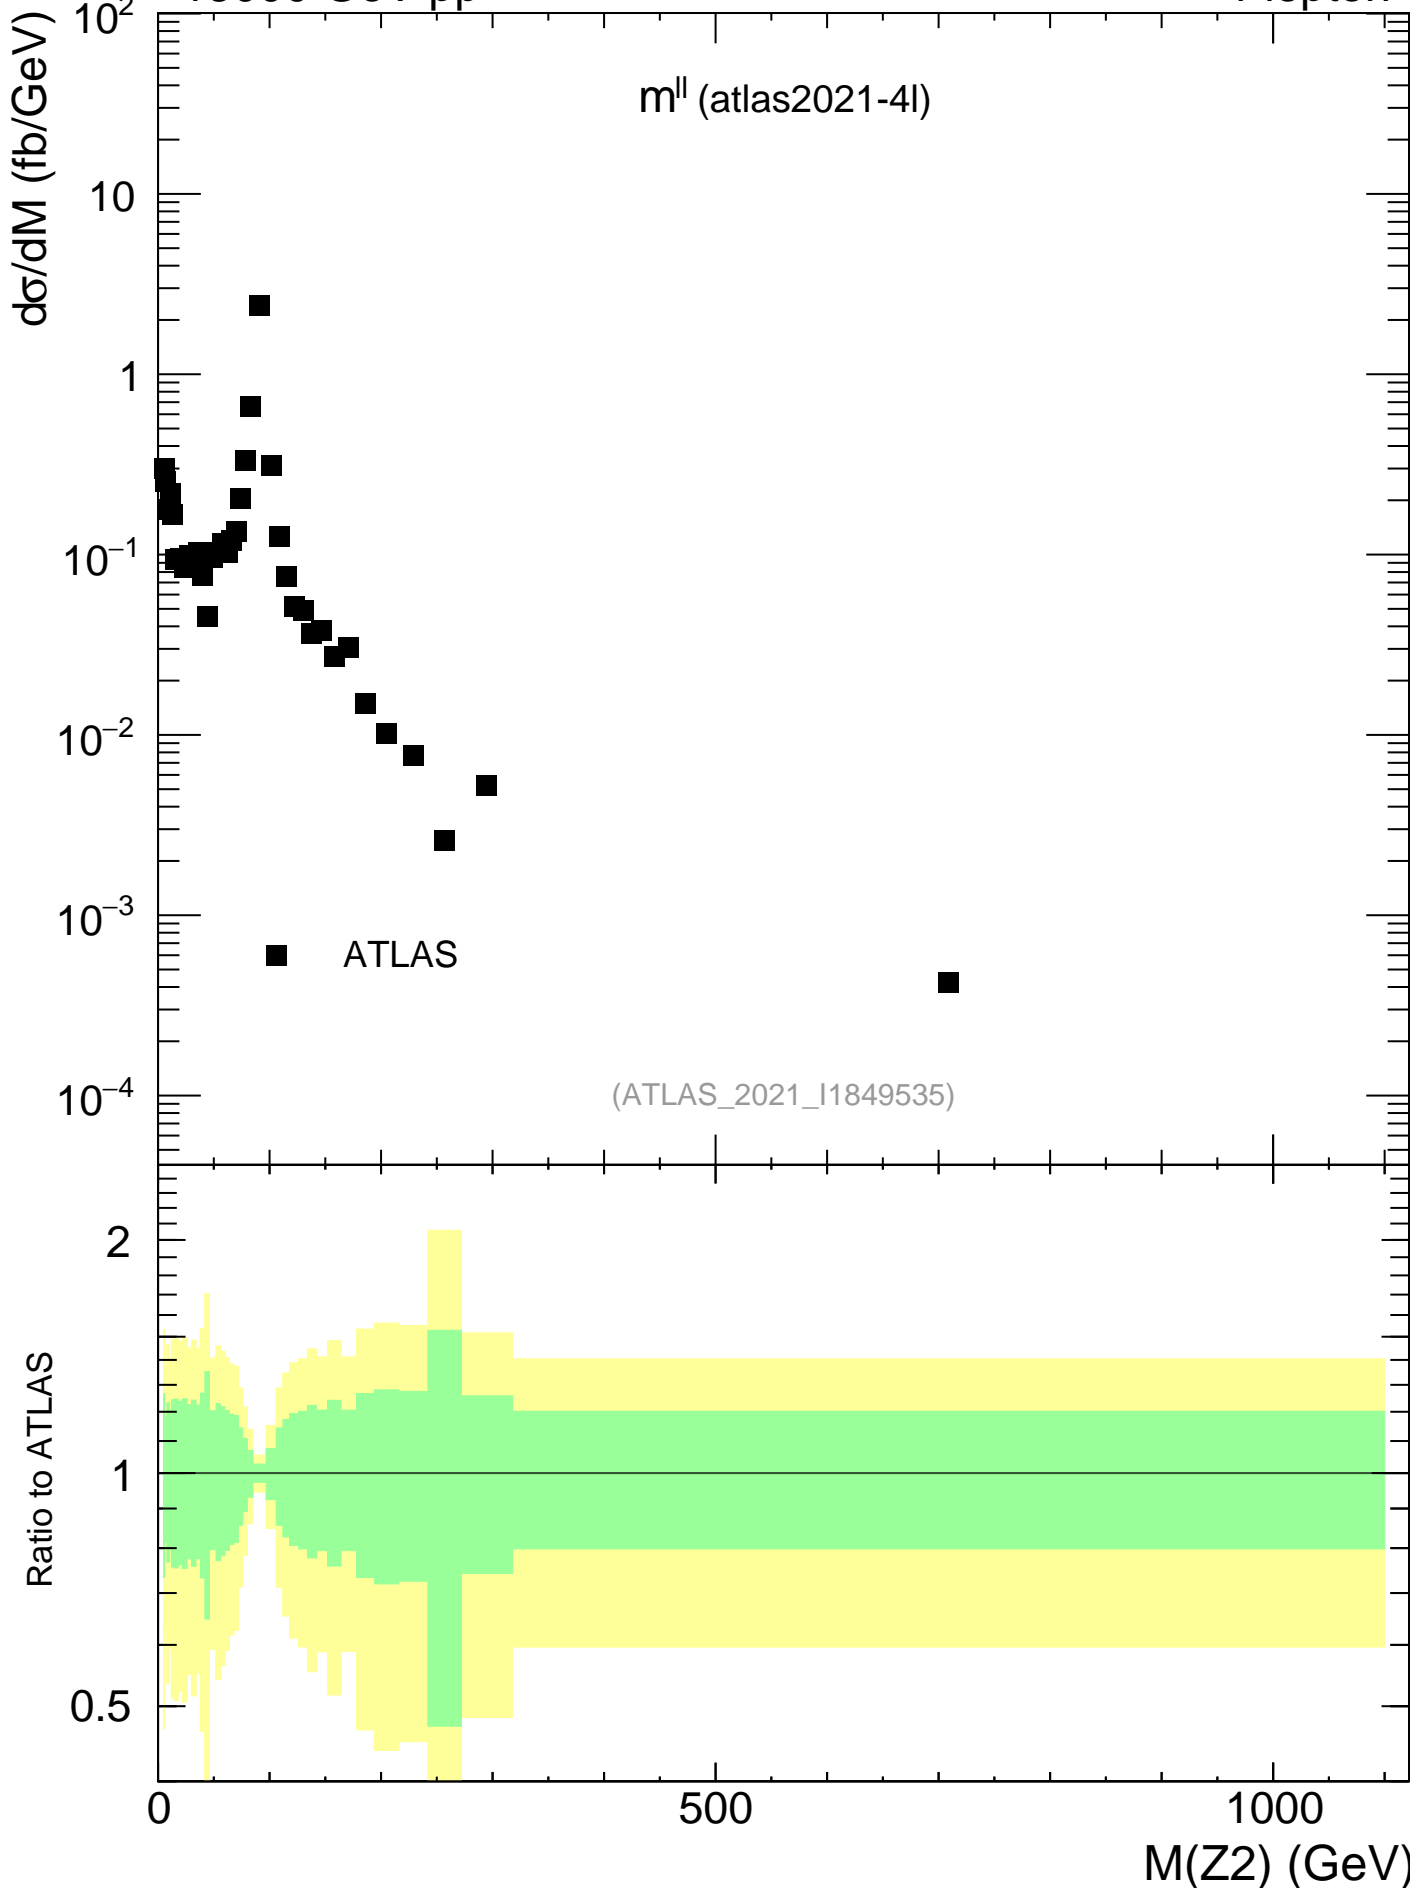

13000 GeV pp

4-lepton

mcplots.cern.ch [arXiv:1306.3436]