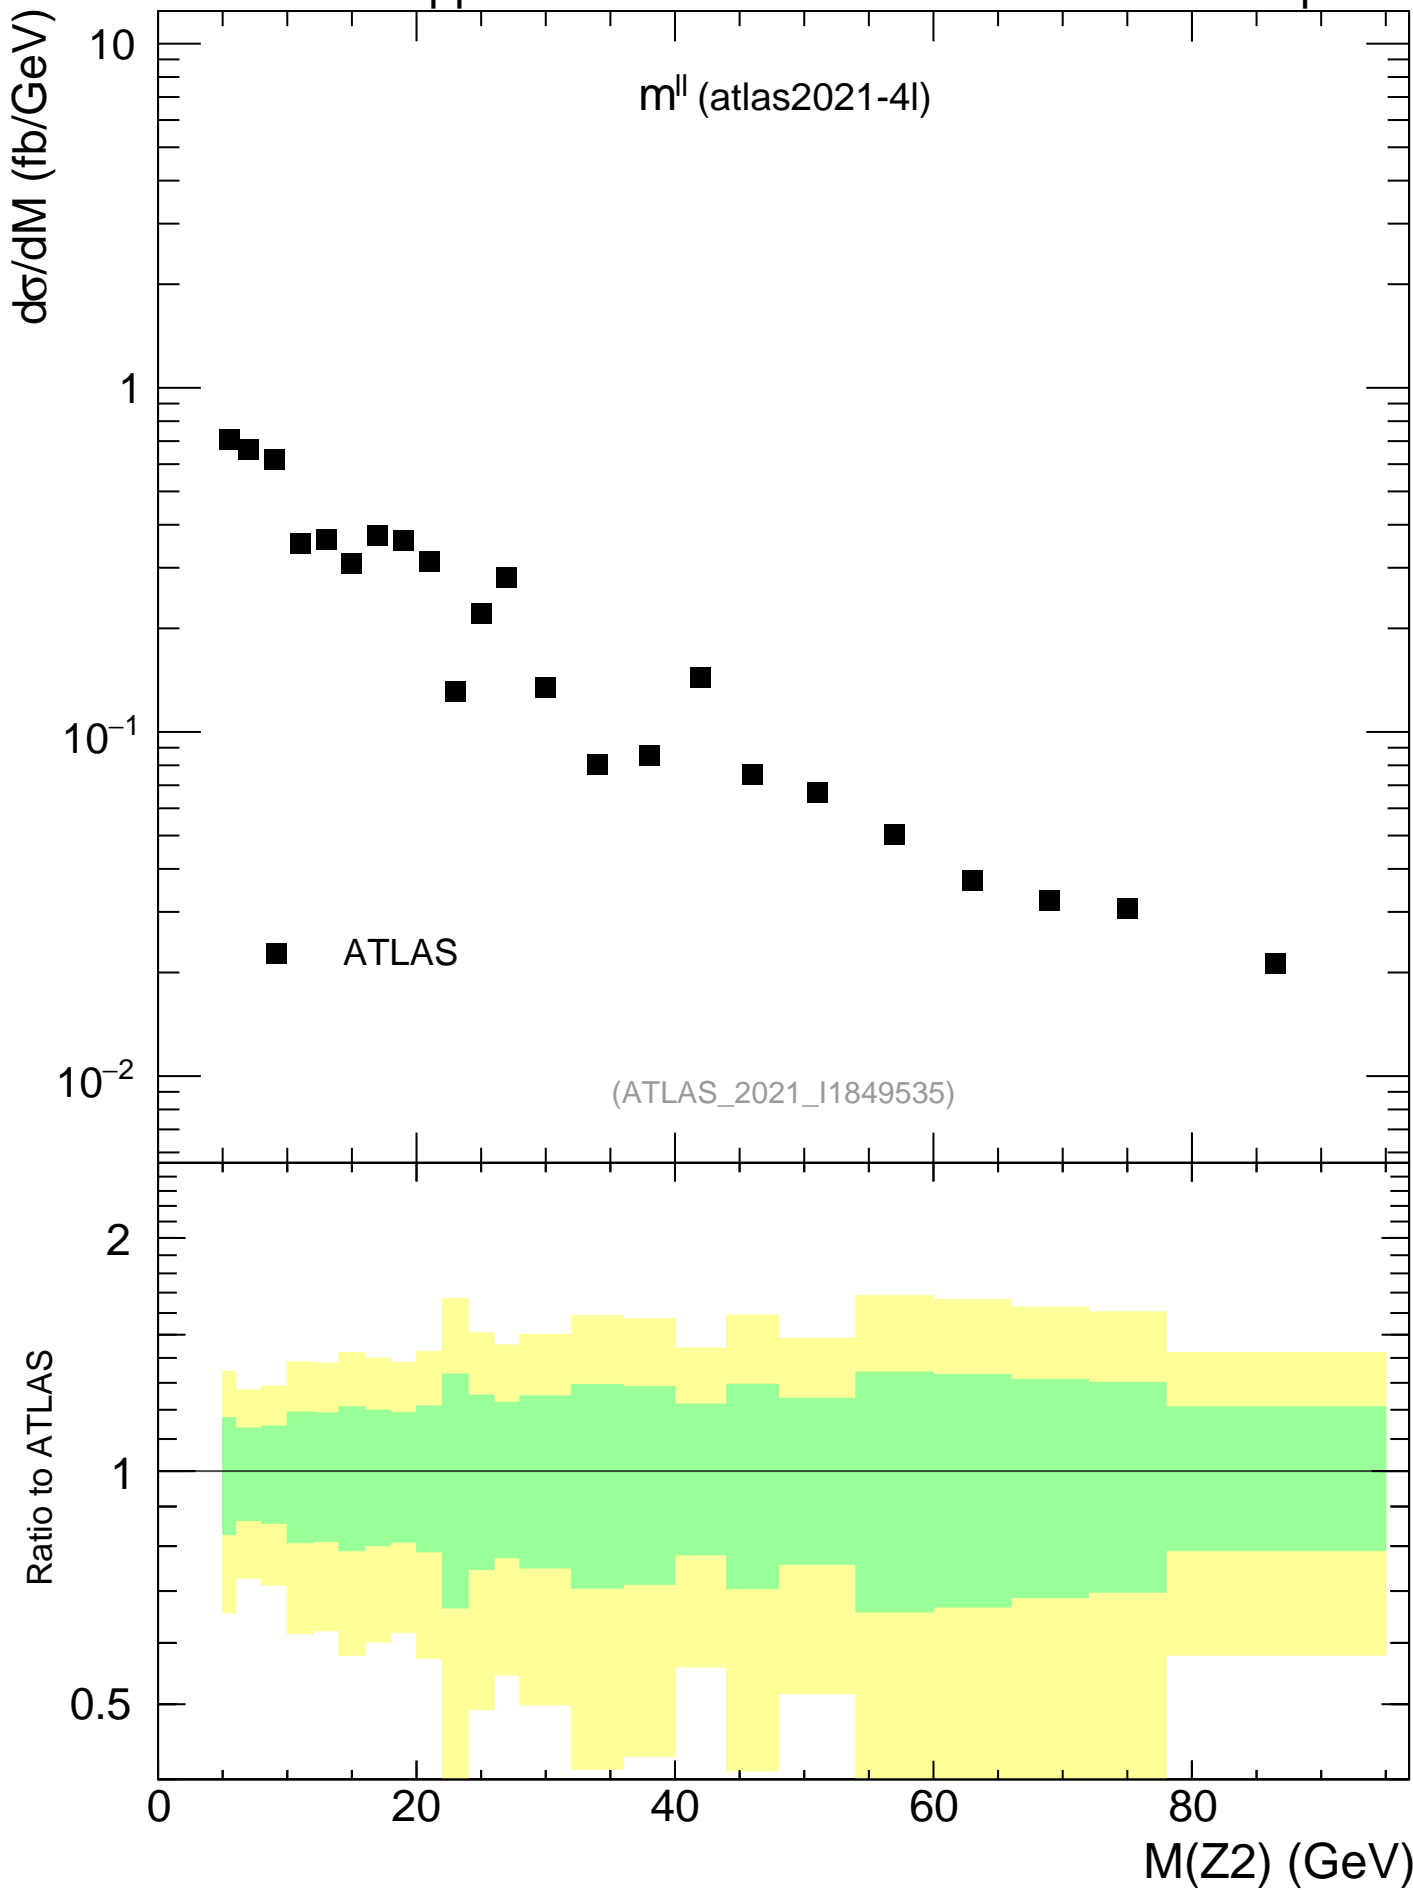

13000 GeV pp

4-lepton

mcplots.cern.ch [arXiv:1306.3436]