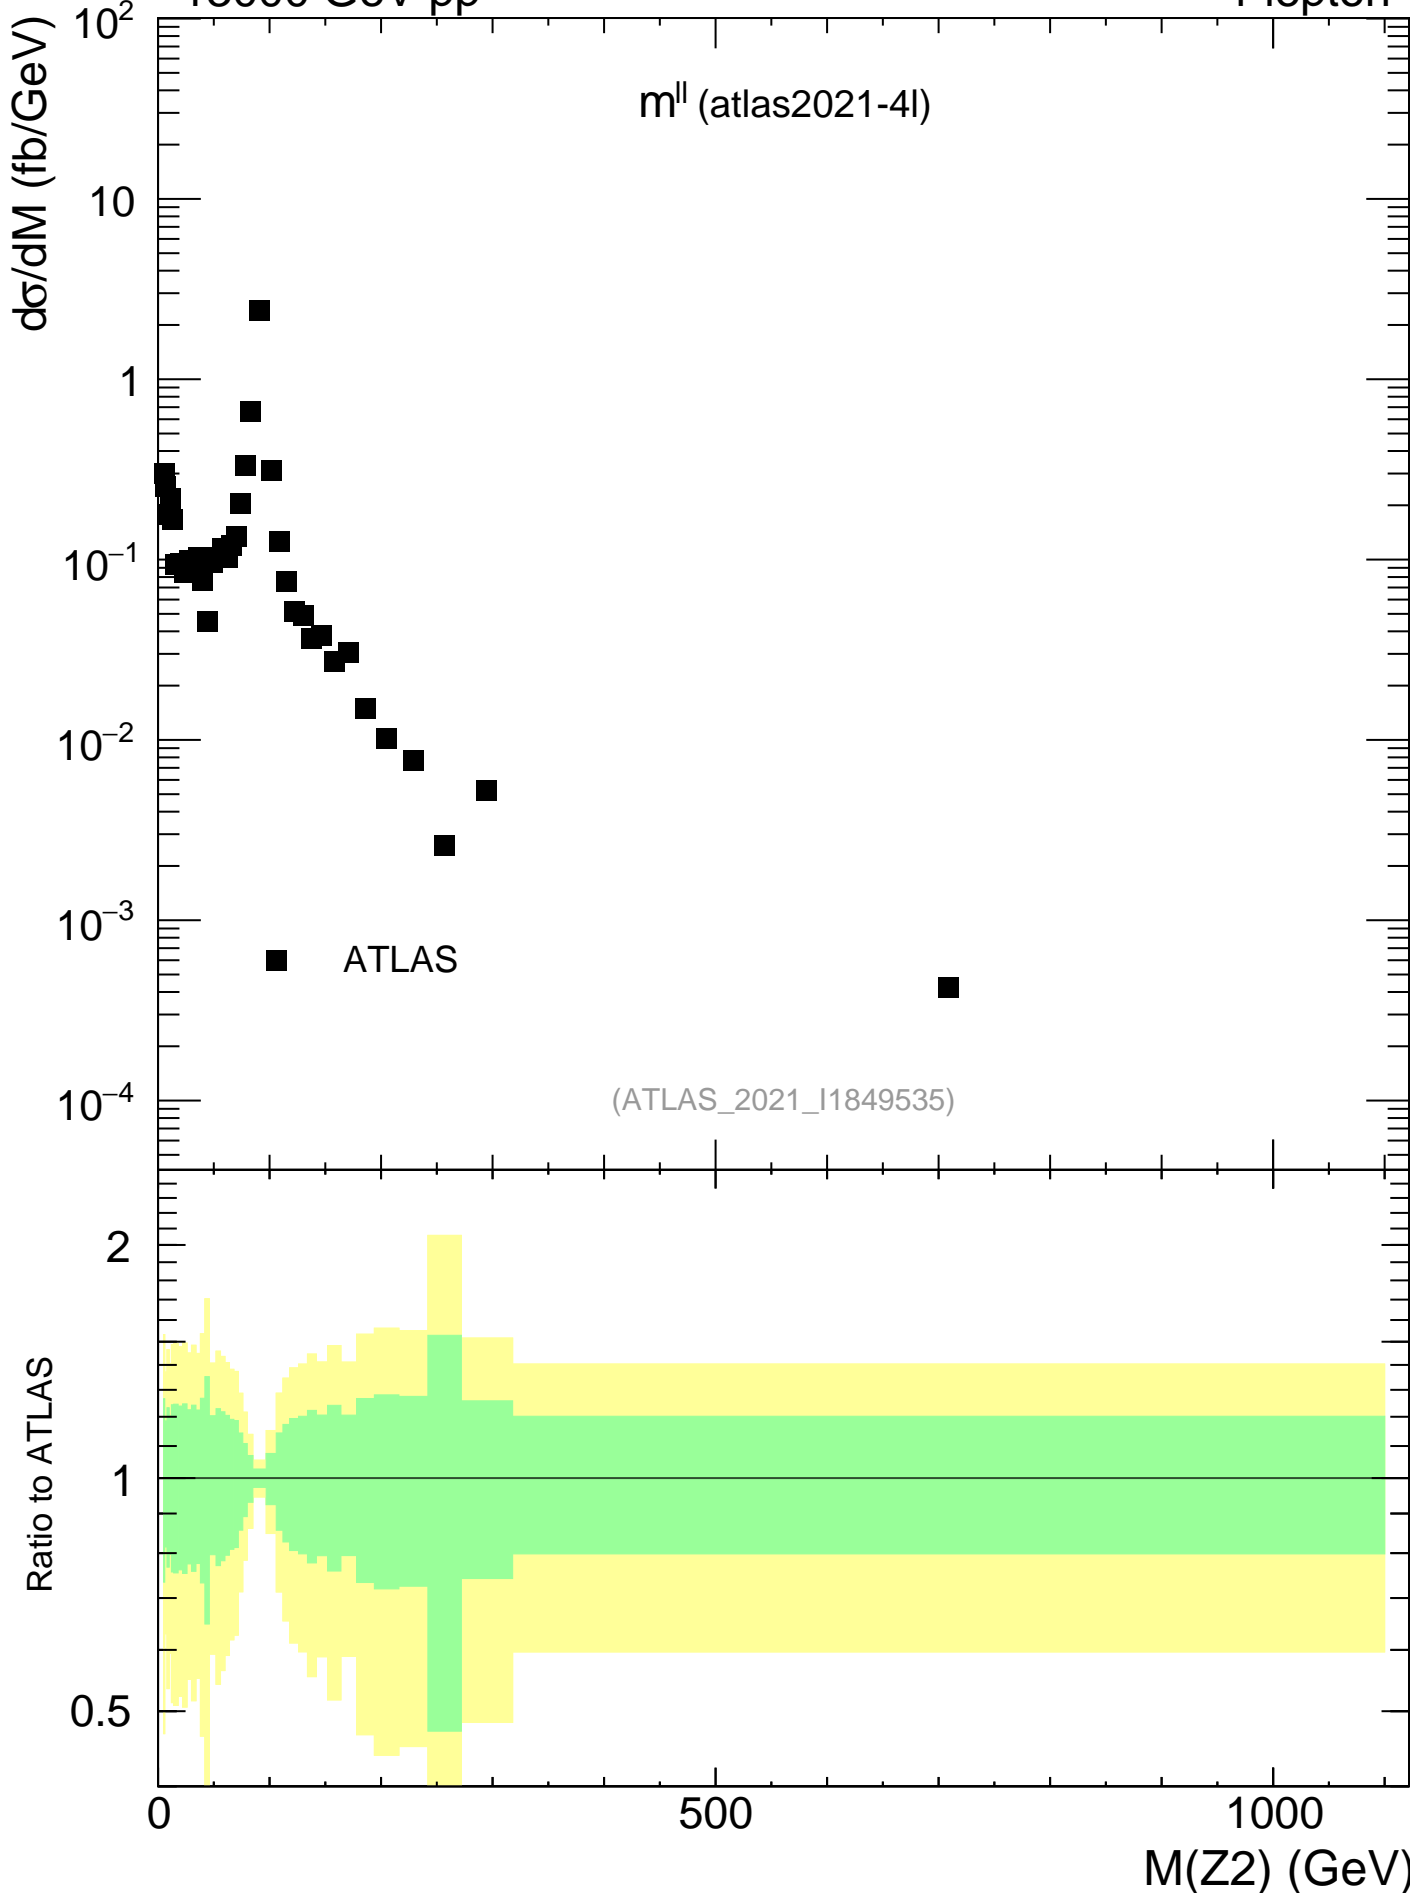

13000 GeV pp

4-lepton

mcplots.cern.ch [arXiv:1306.3436]