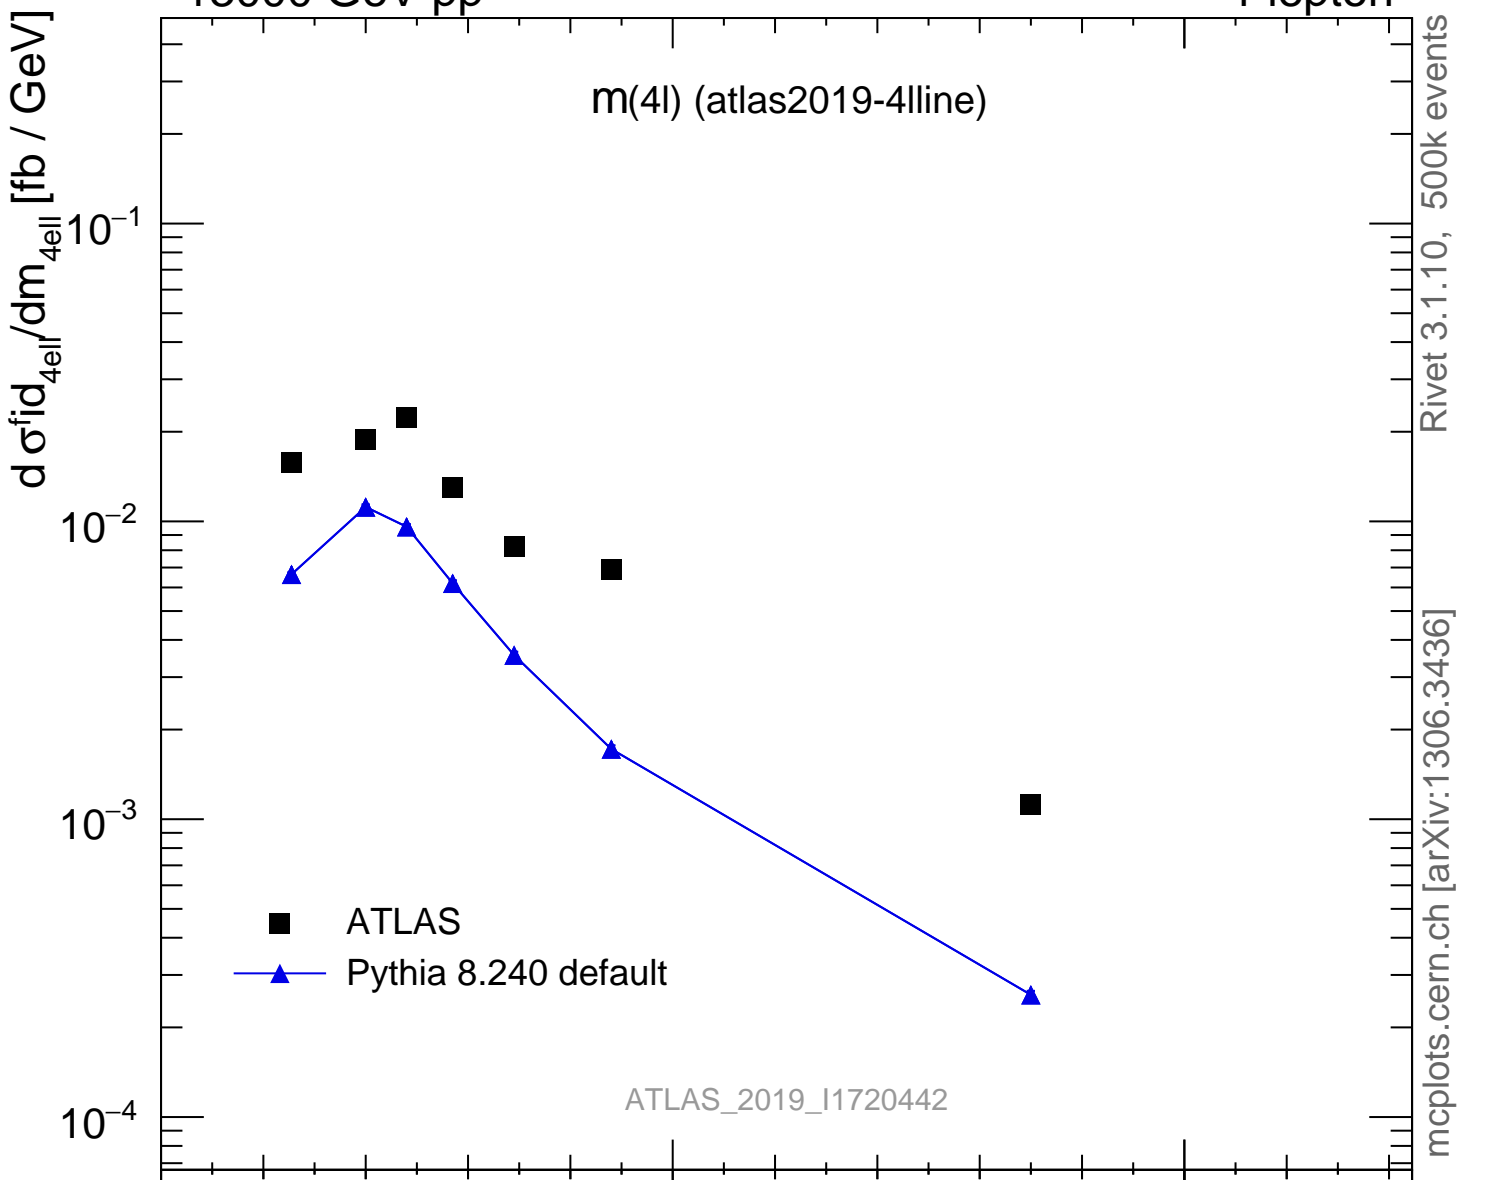

13000 GeV pp

4-lepton

$m(4l)$ (atlas2019-4lline)

■ ATLAS
▲ Pythia 8.240 default

ATLAS_2019_I1720442

Rivet 3.1.10, 500k events
mcplots.cern.ch [arXiv:1306.3436]