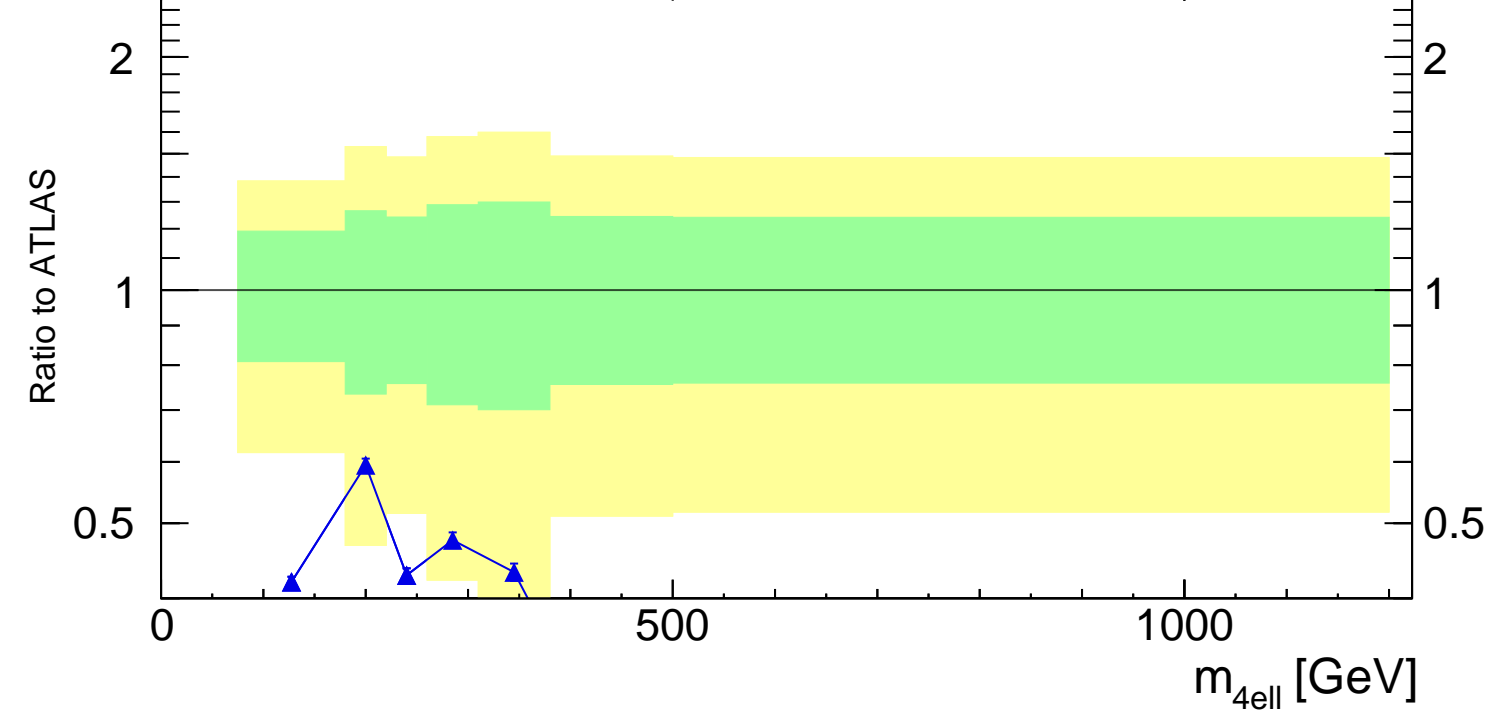

13000 GeV pp

4-lepton

$m(4l)$ (atlas2019-4lline)

■ ATLAS
▲ Pythia 8.240 default

ATLAS_2019_I1720442

Rivet 3.1.10, 500k events
mcplots.cern.ch [arXiv:1306.3436]