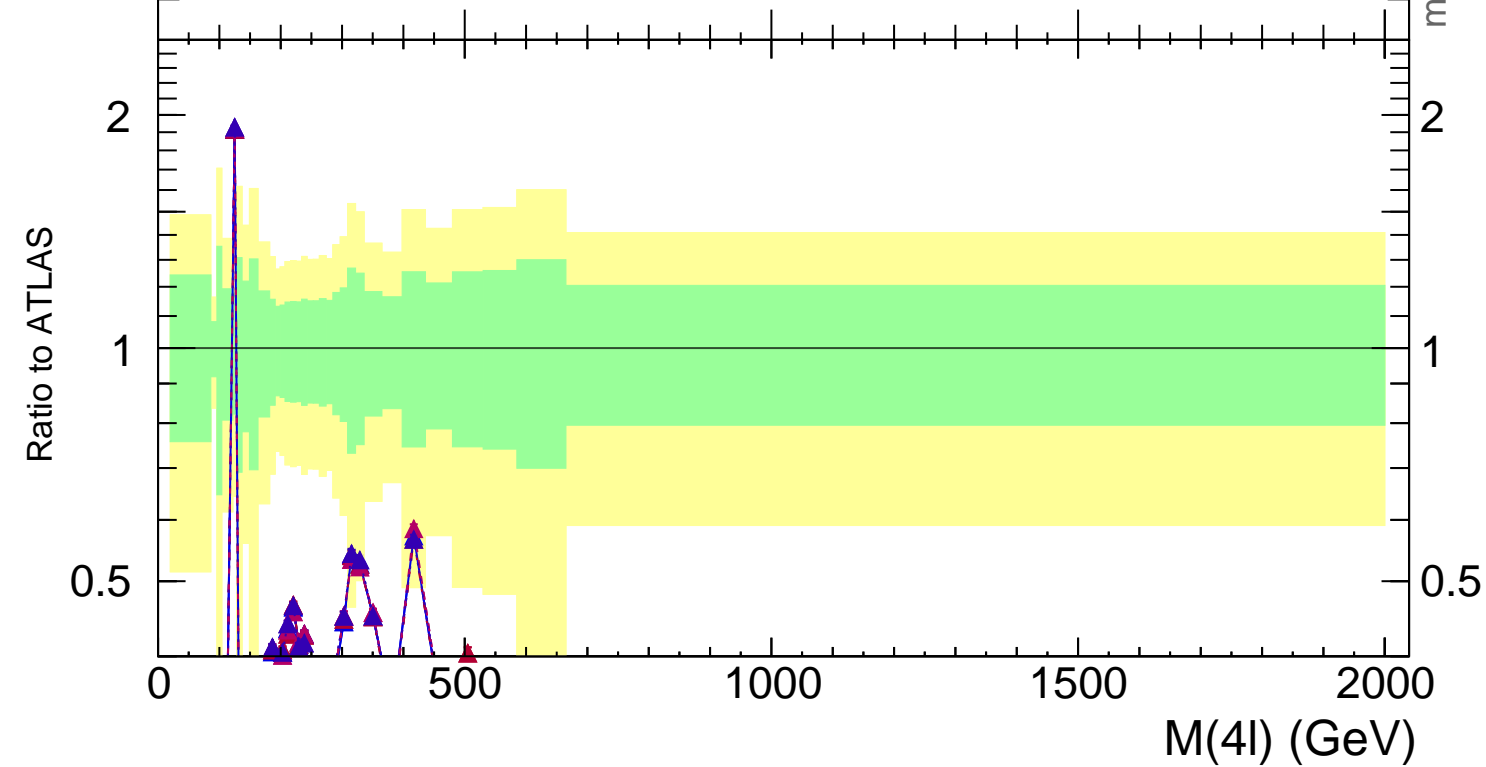

13000 GeV pp

4-lepton

ATLAS\_2021\_I1849535

Rivet 3.1.10, ≥ 3.2M events  
mcplots.cern.ch [arXiv:1306.3436]