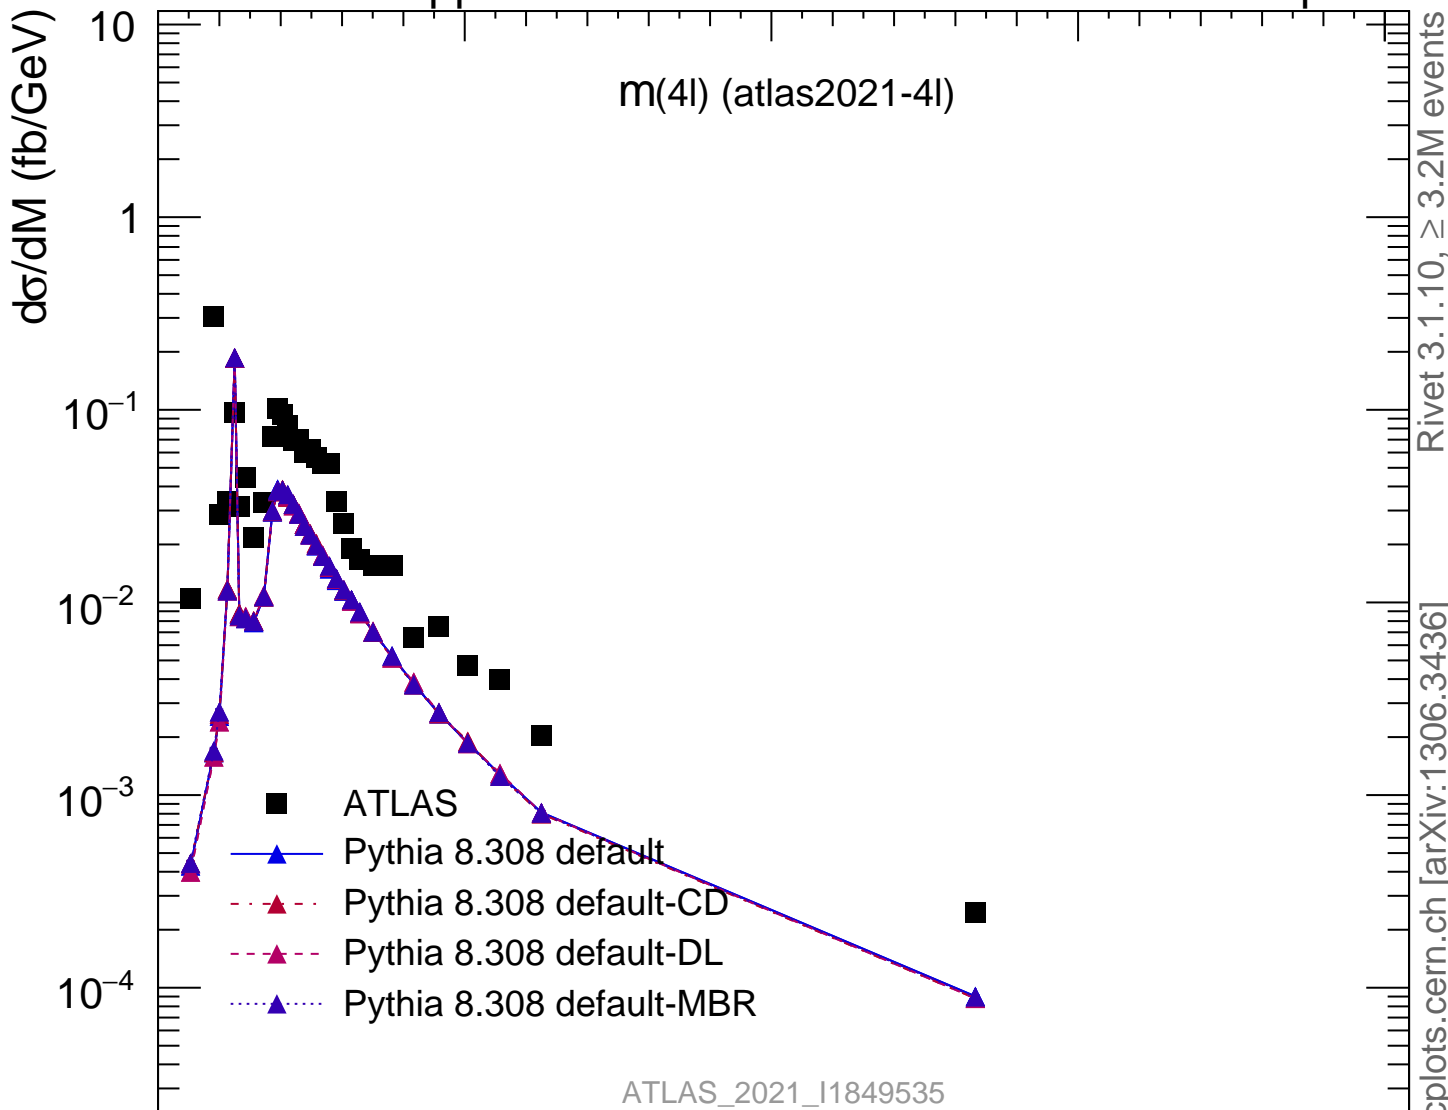

13000 GeV pp

4-lepton

ATLAS\_2021\_I1849535

Rivet 3.1.10, ≥ 3.2M events  
mcplots.cern.ch [arXiv:1306.3436]