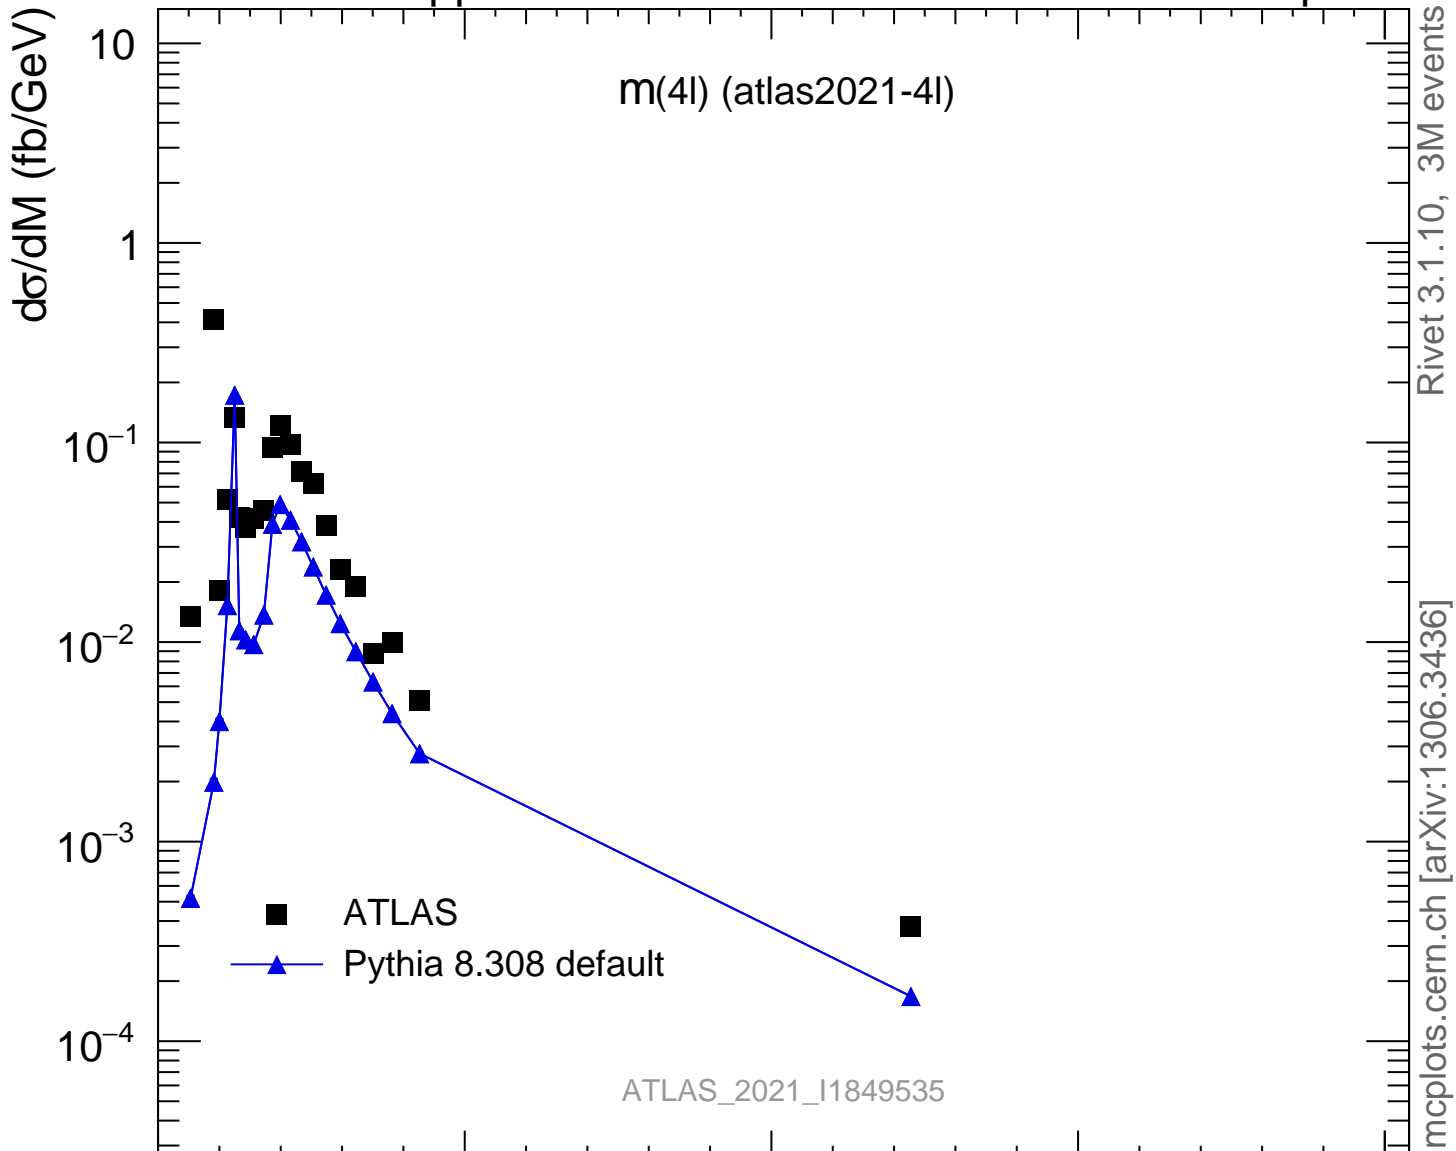

13000 GeV pp

4-lepton

ATLAS_2021_I1849535

Rivet 3.1.10, 3M events
mcplots.cern.ch [arXiv:1306.3436]