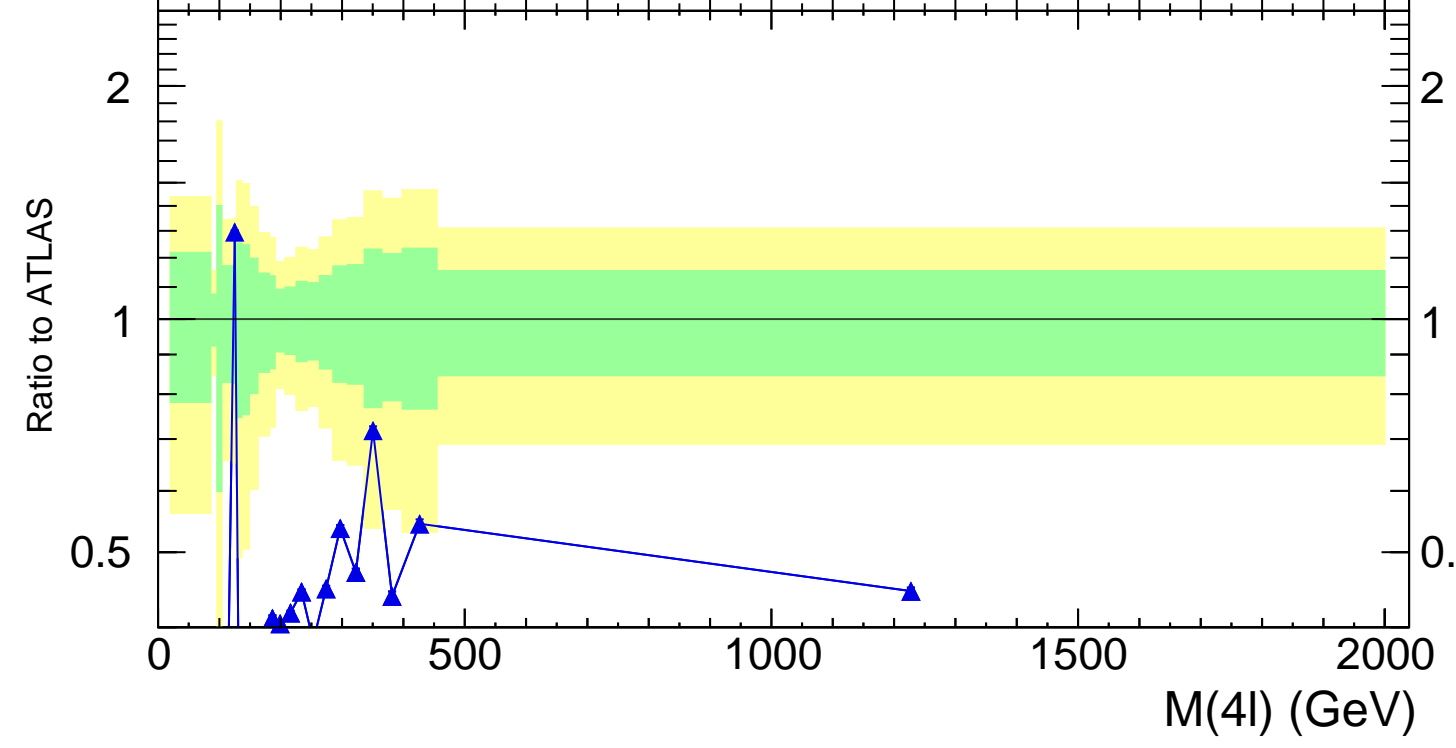

13000 GeV pp

4-lepton

ATLAS_2021_I1849535

Rivet 3.1.10, 3M events
mcplots.cern.ch [arXiv:1306.3436]