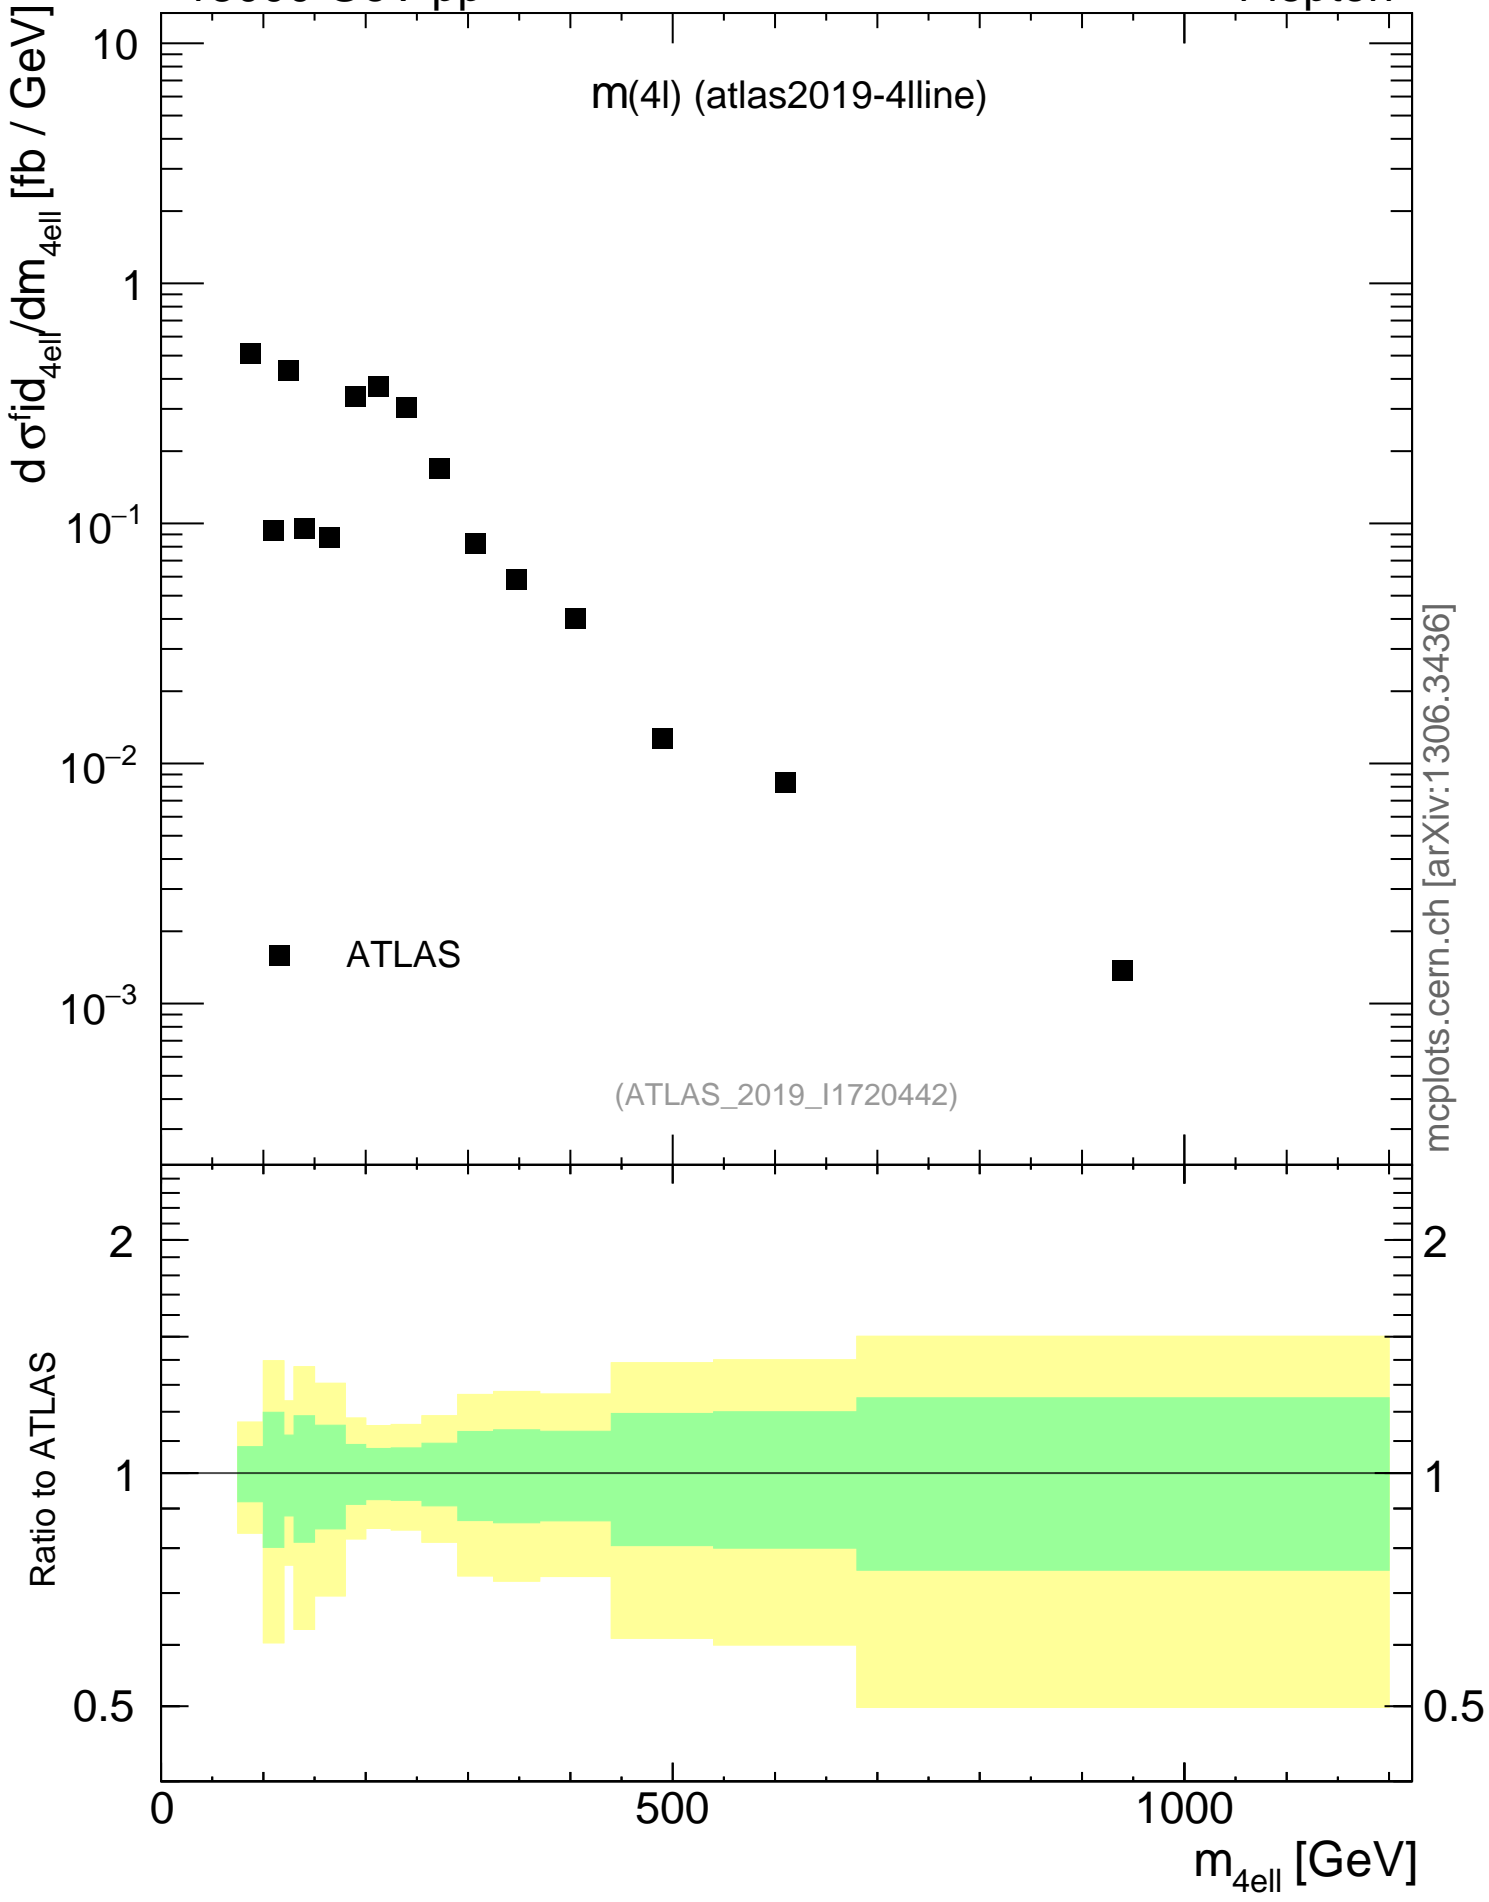

13000 GeV pp

4-lepton

mcplots.cern.ch [arXiv:1306.3436]