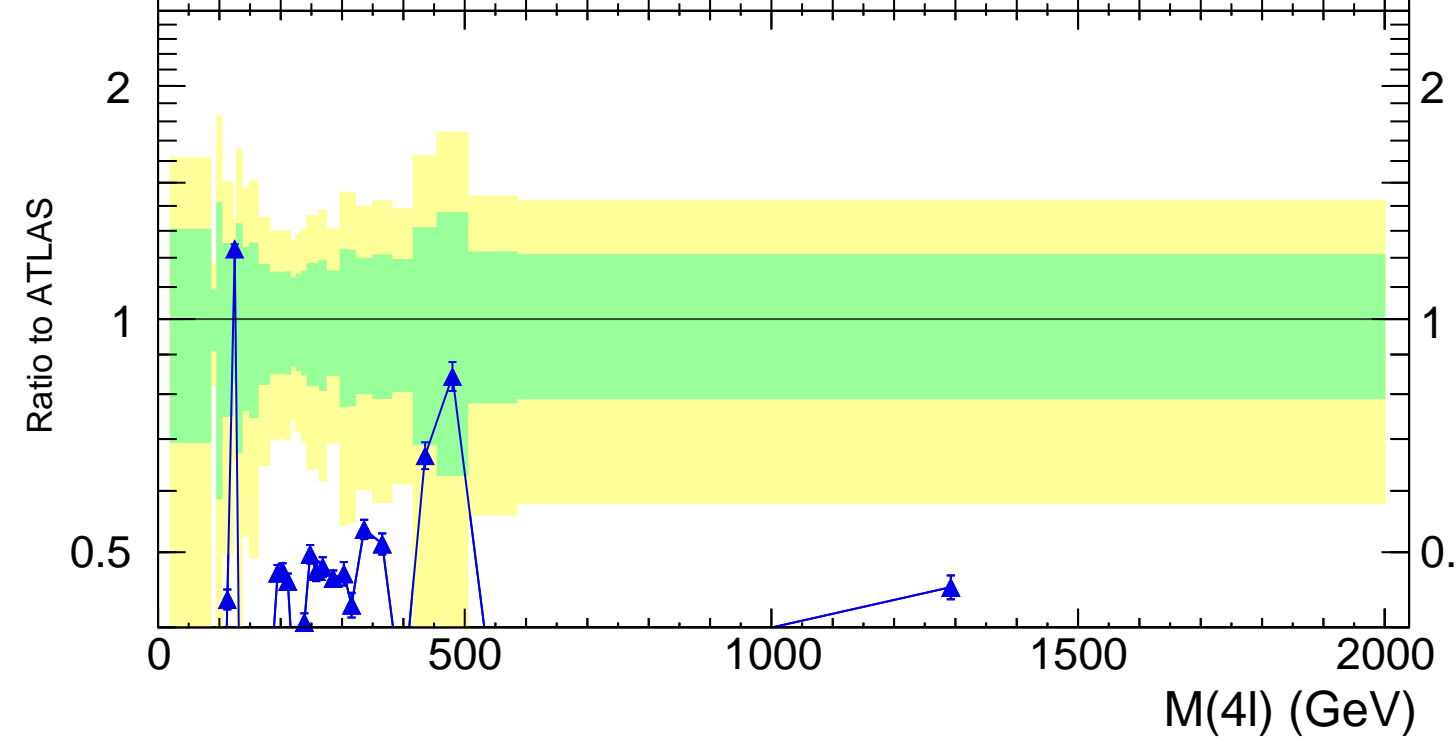

13000 GeV pp

4-lepton

ATLAS_2021_I1849535

Rivet 3.1.10, 500k events
mcplots.cern.ch [arXiv:1306.3436]