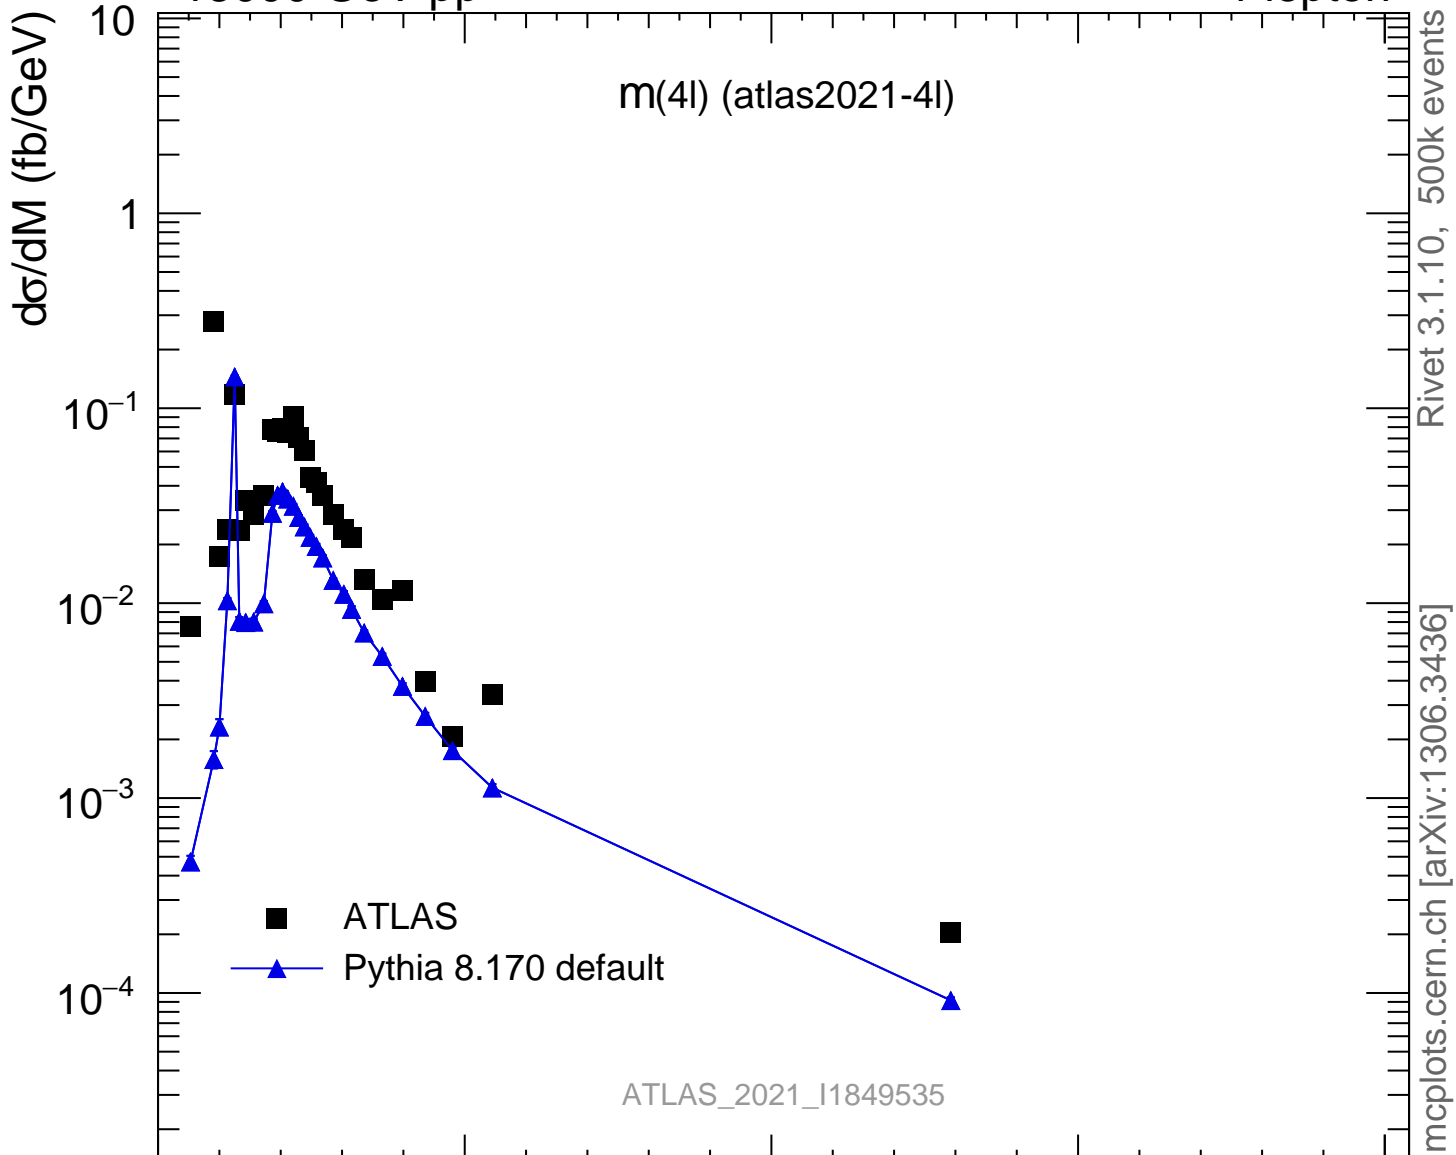

13000 GeV pp

4-lepton

ATLAS_2021_I1849535

Rivet 3.1.10, 500k events
mcplots.cern.ch [arXiv:1306.3436]