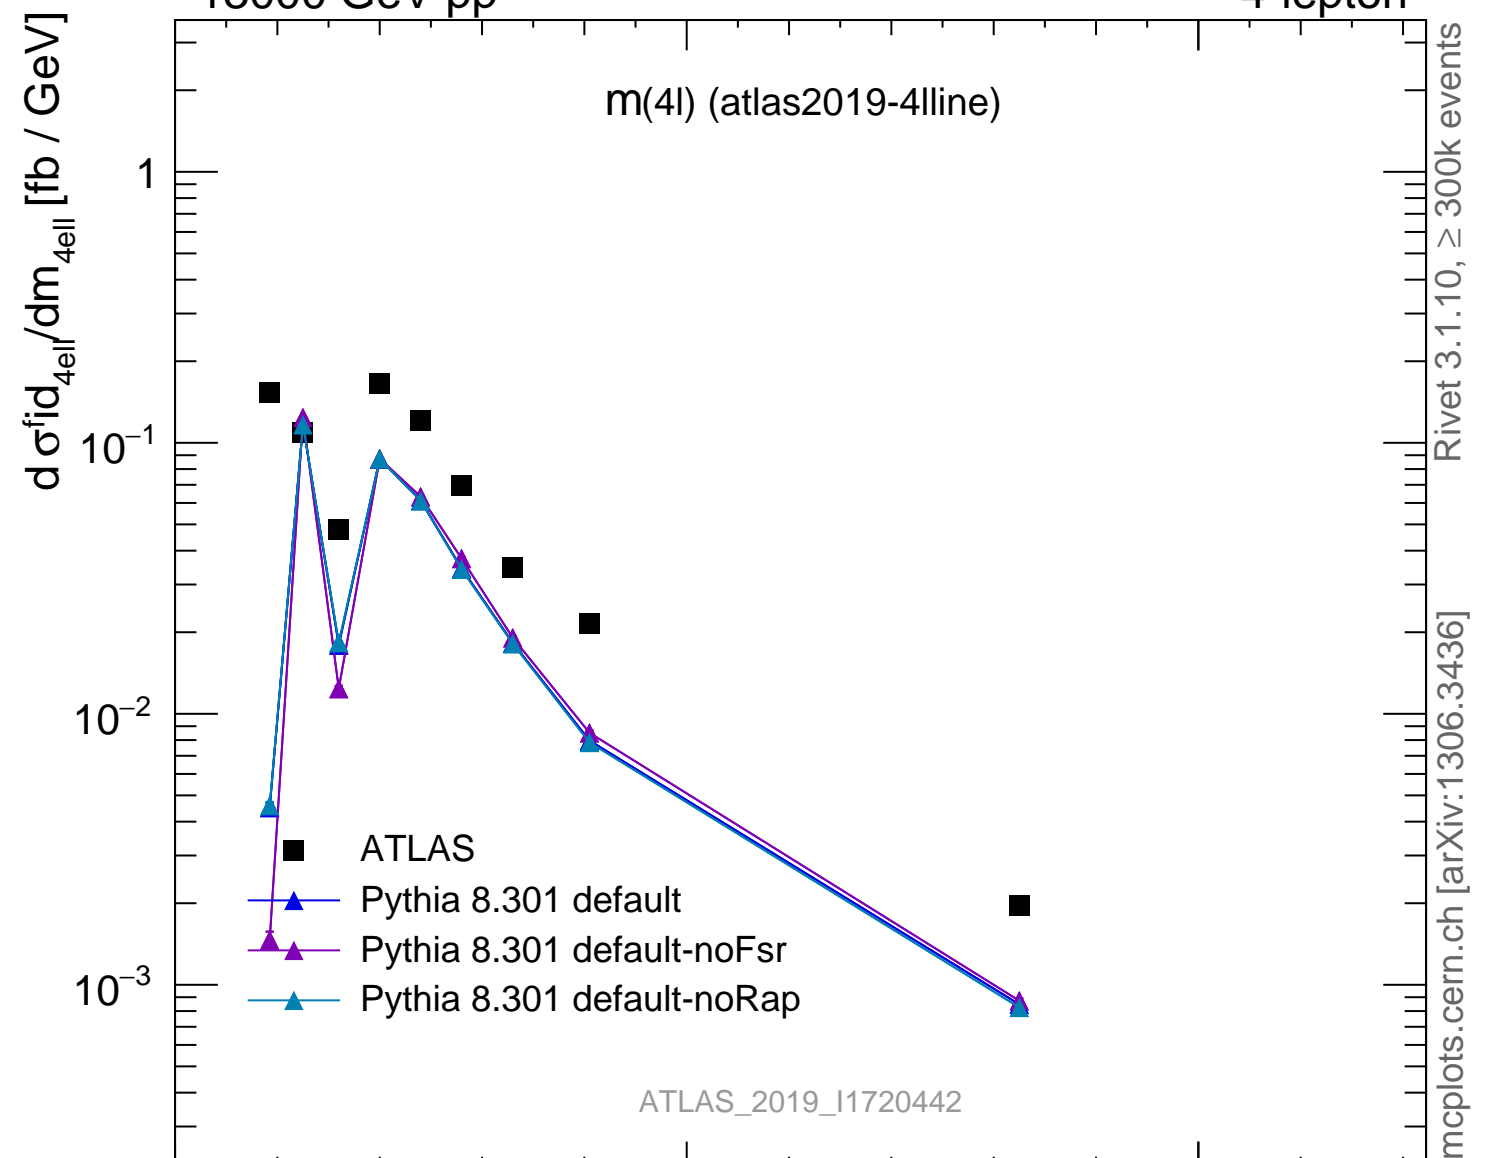

13000 GeV pp

4-lepton

 $m(4l)$ (atlas2019-4lline)Rivet 3.1.10, $\geq 300\text{k}$ events

mcplots.cern.ch [arXiv:1306.3436]