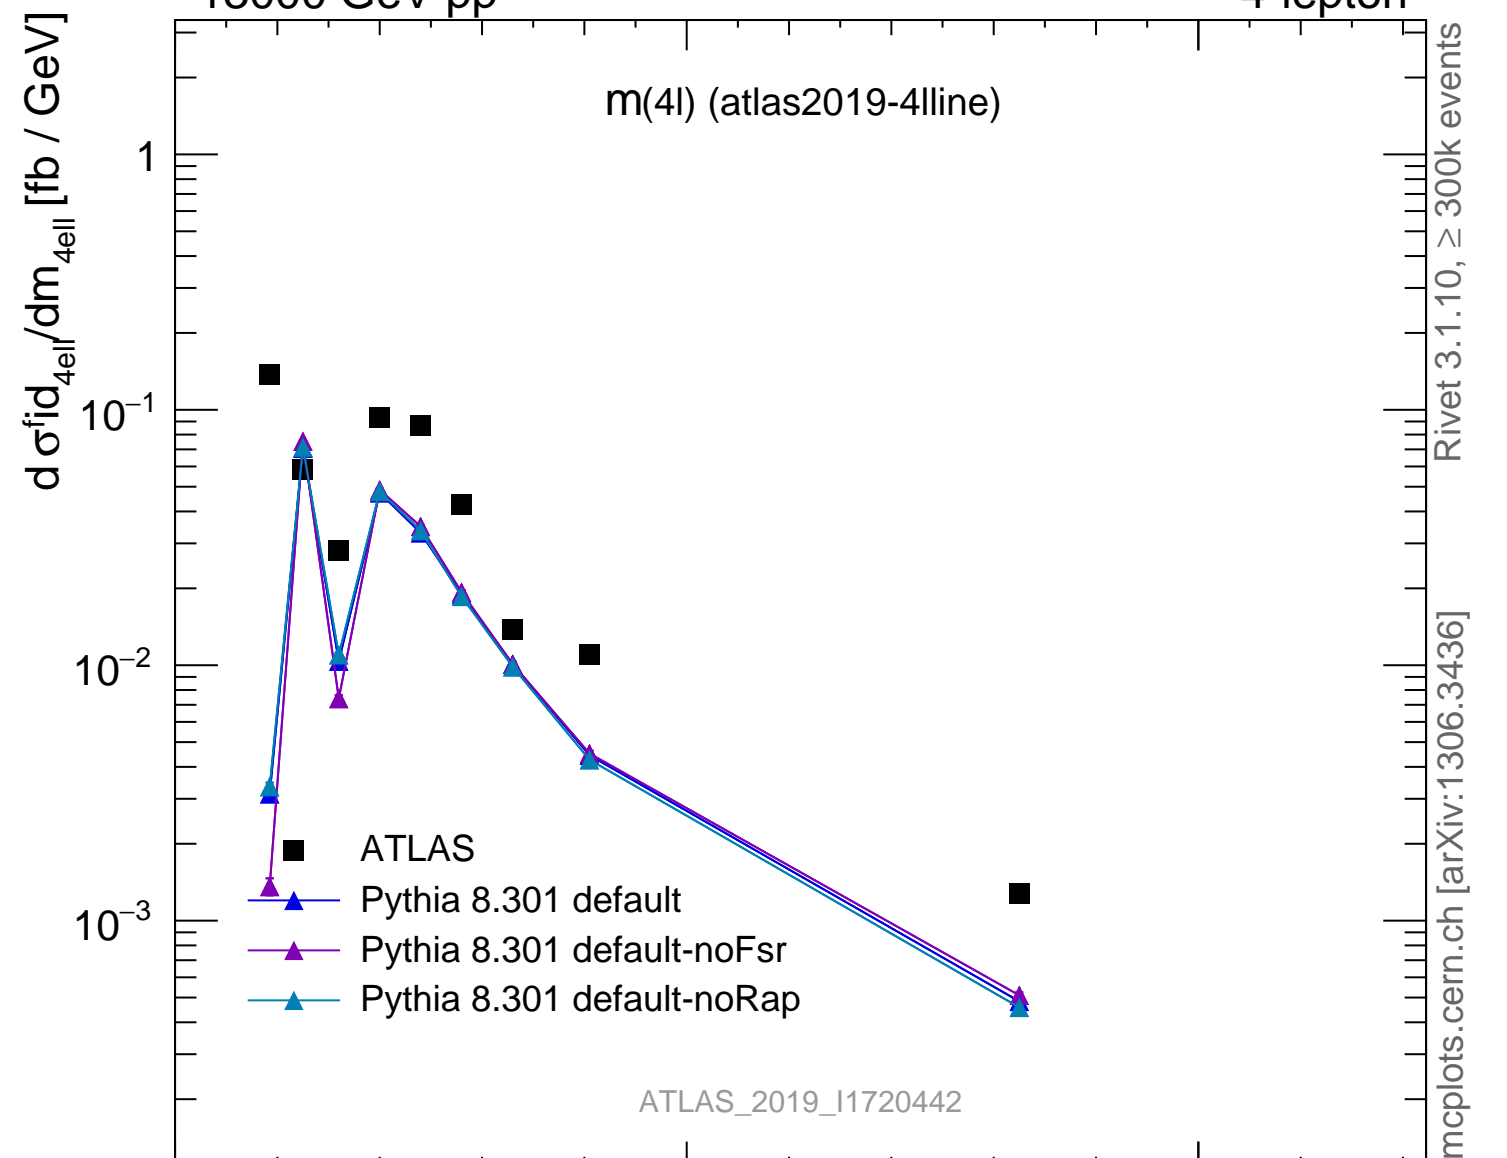

13000 GeV pp

4-lepton

 $m(4l)$  (atlas2019-4lline)Rivet 3.1.10,  $\geq 300k$  events

mcplots.cern.ch [arXiv:1306.3436]