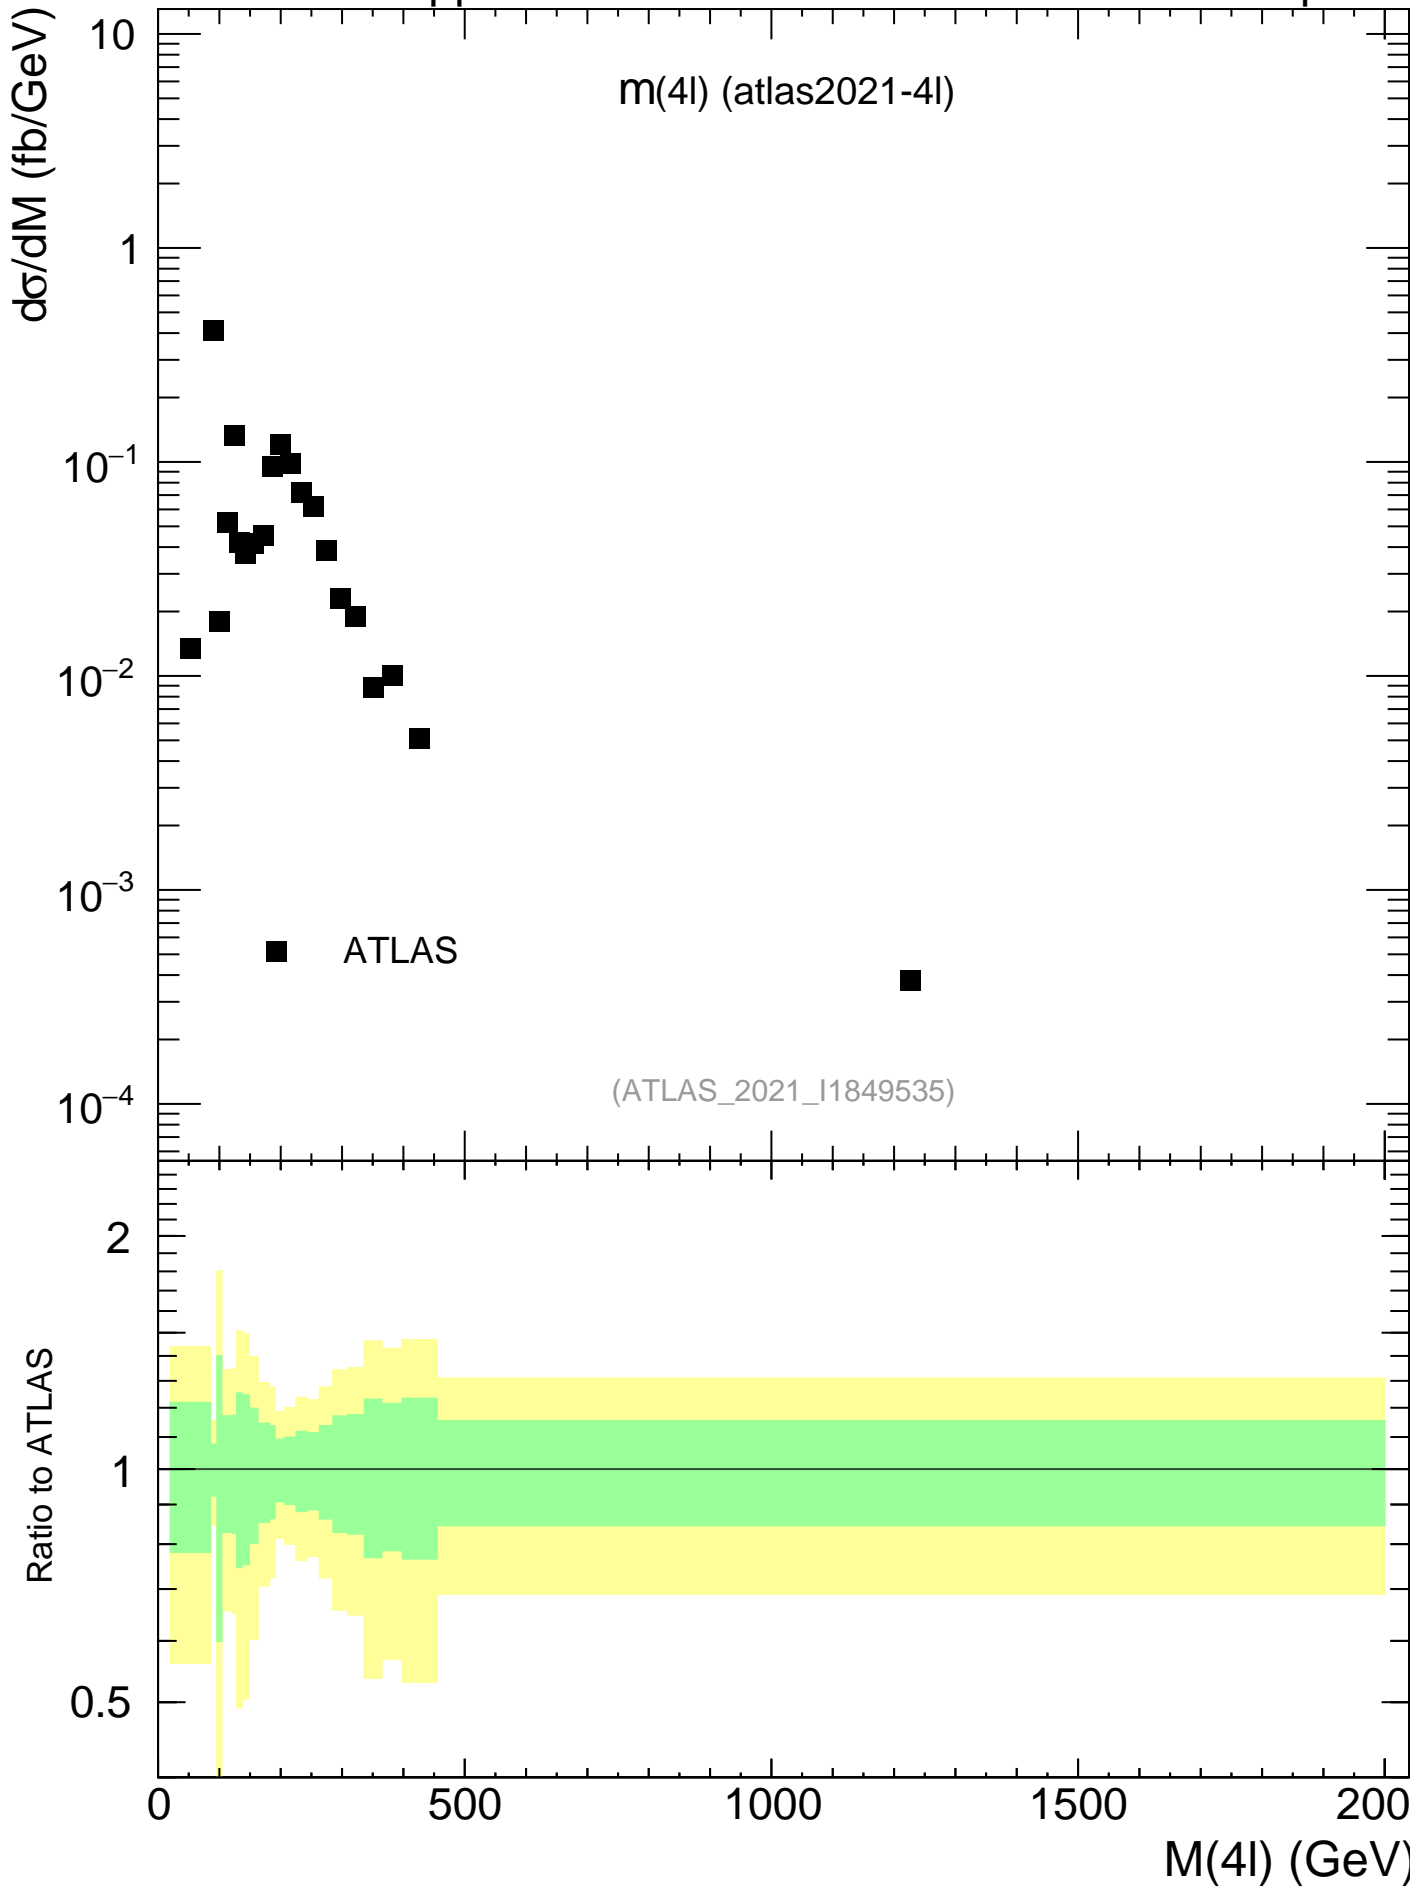

13000 GeV pp

4-lepton

mcplots.cern.ch [arXiv:1306.3436]