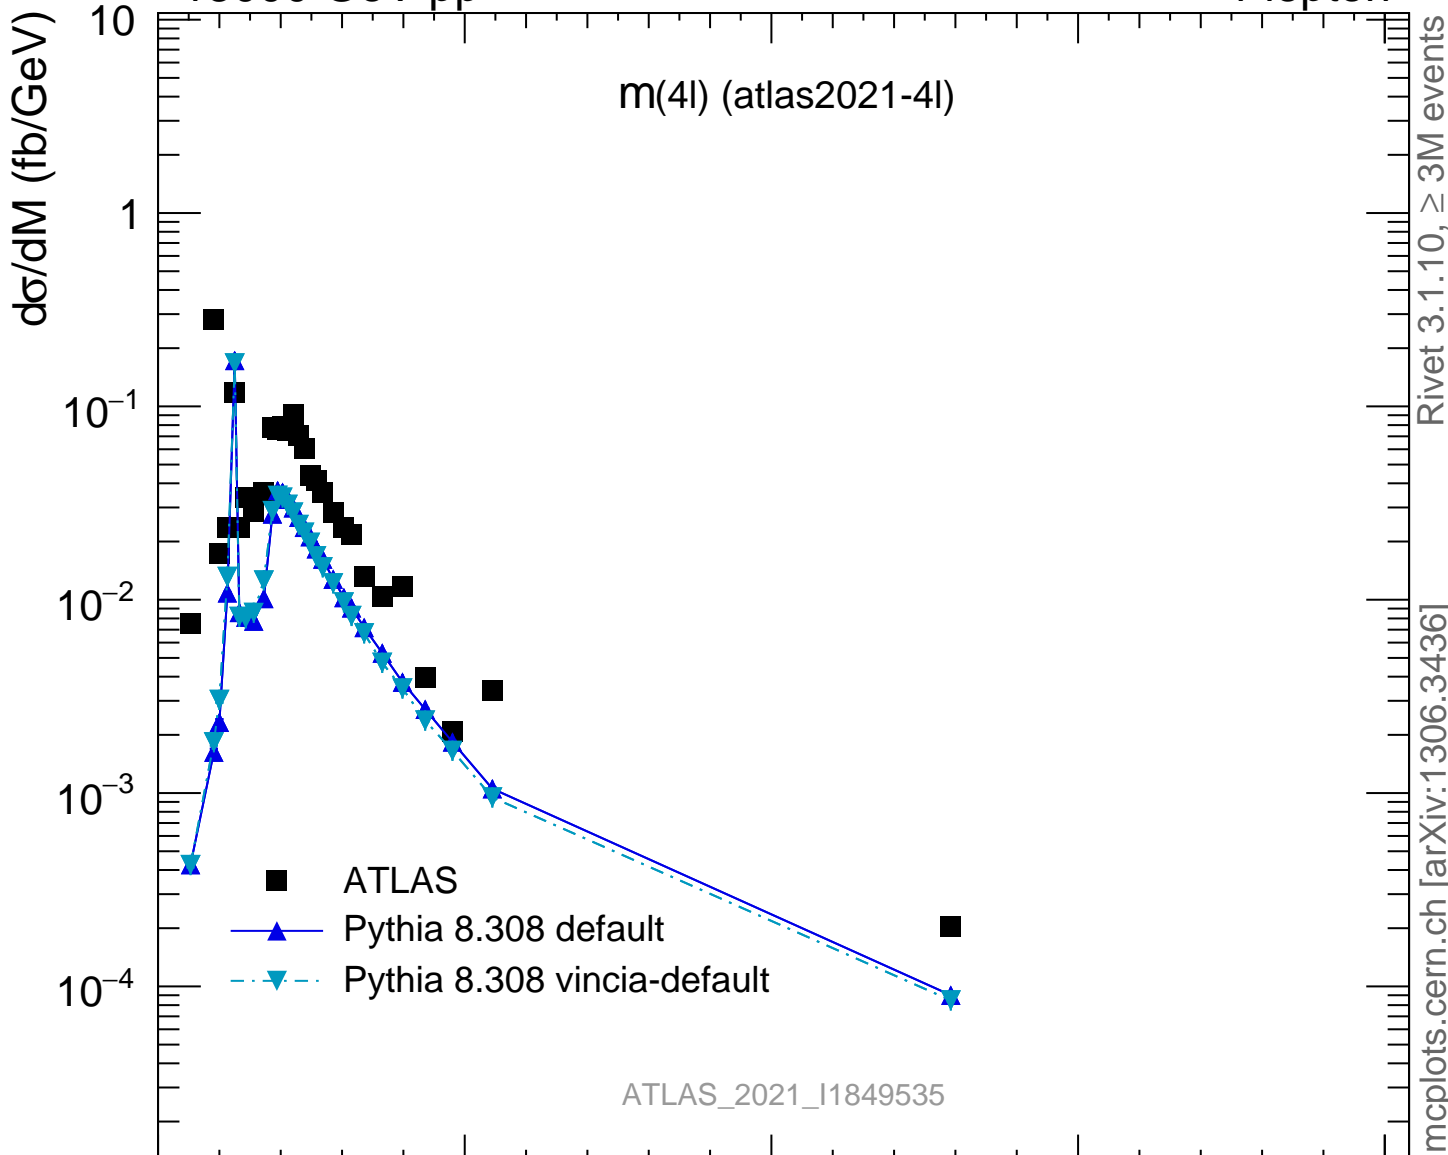

13000 GeV pp

4-lepton

Rivet 3.1.10, ≥ 3M events  
mcplots.cern.ch [arXiv:1306.3436]