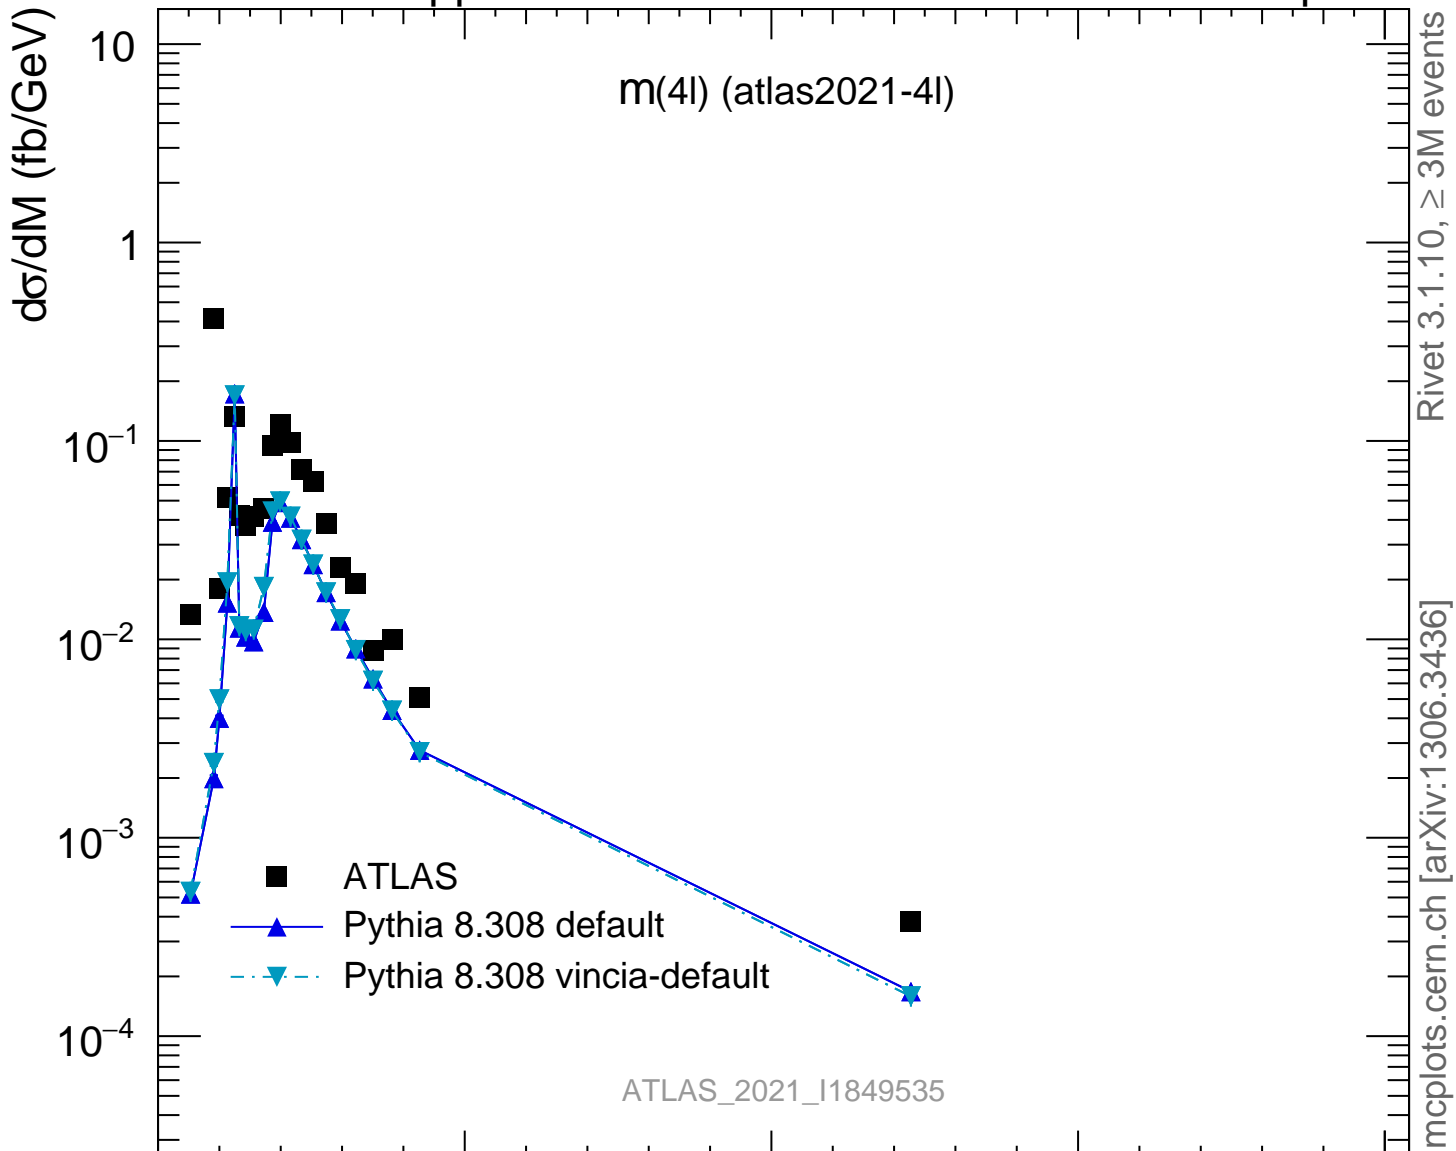

13000 GeV pp

4-lepton

Rivet 3.1.10, ≥ 3M events
mcplots.cern.ch [arXiv:1306.3436]