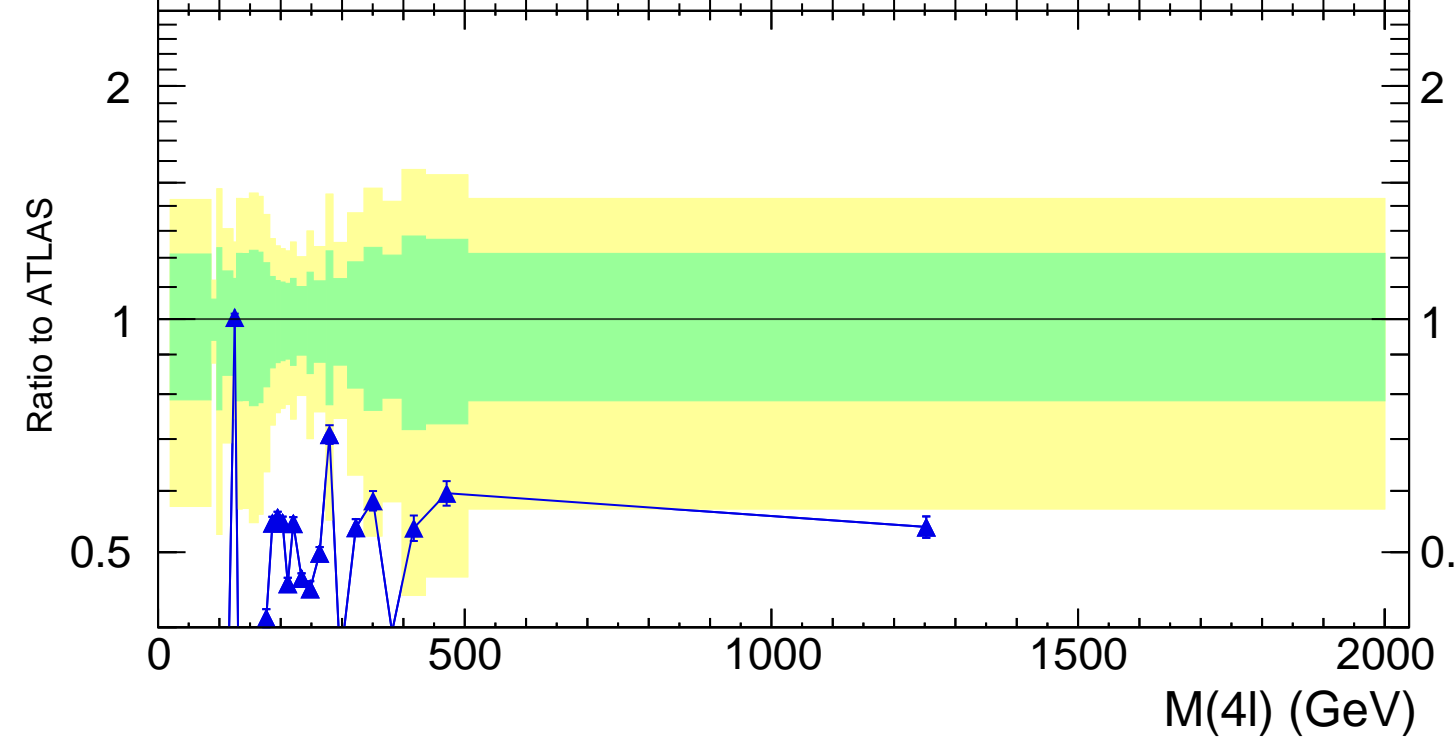

13000 GeV pp

4-lepton

ATLAS_2021_I1849535

Rivet 3.1.10, 500k events
mcplots.cern.ch [arXiv:1306.3436]