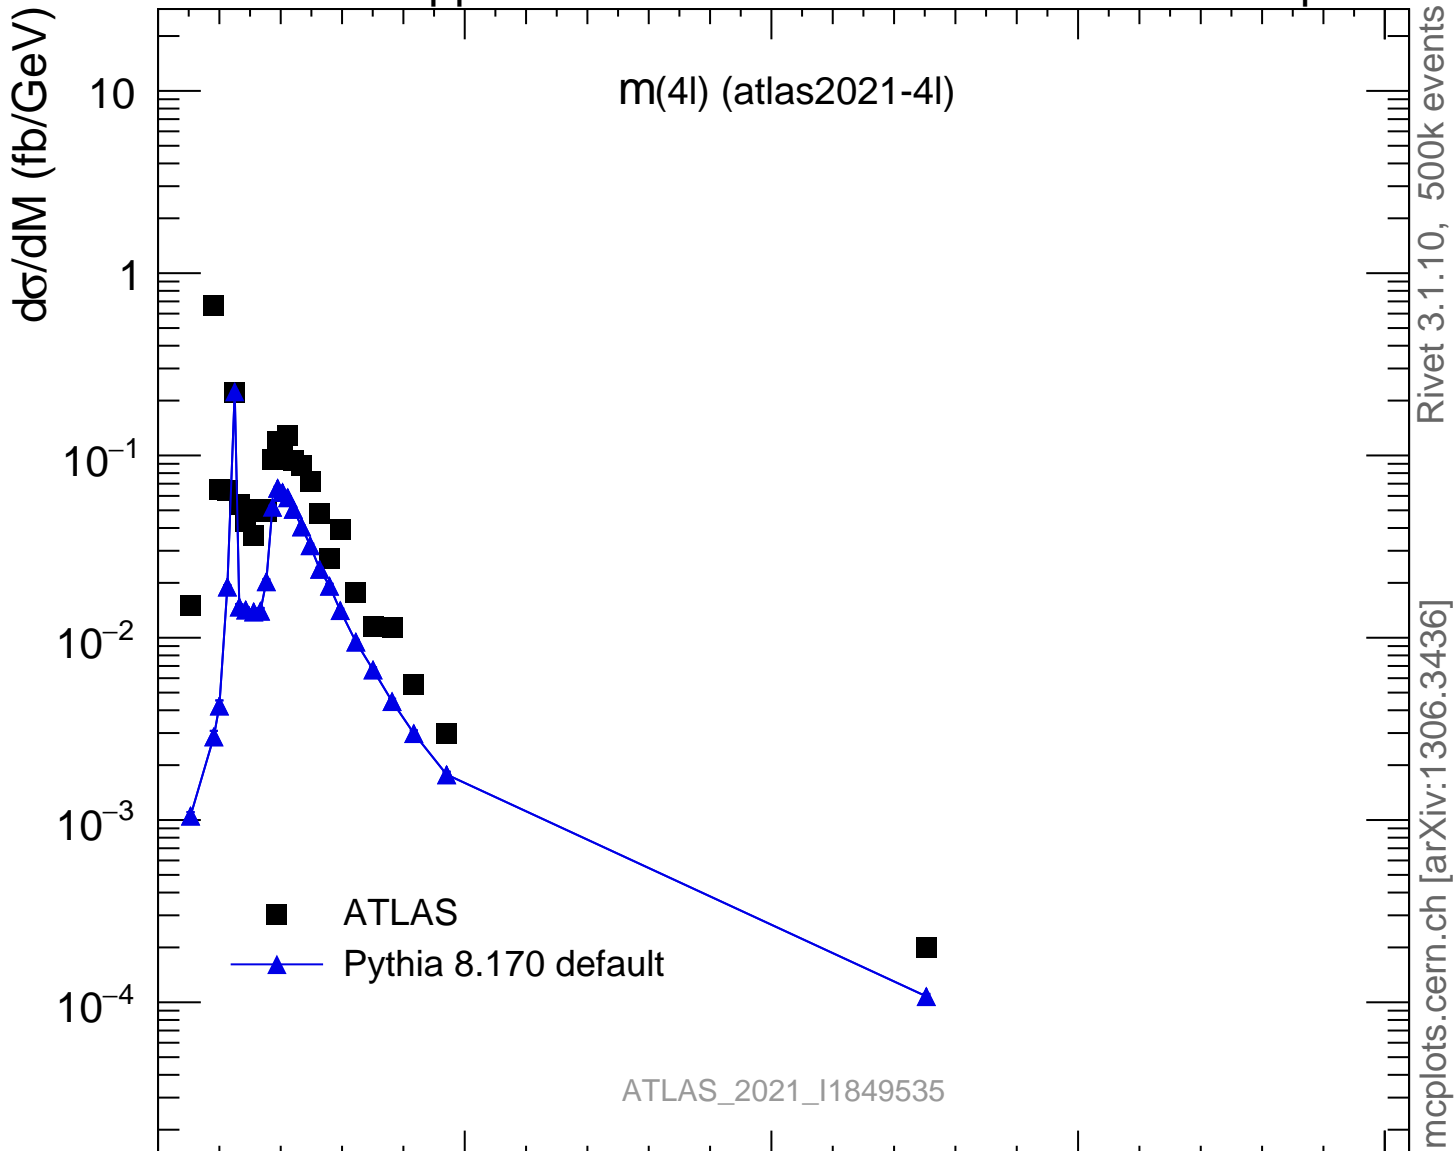

13000 GeV pp

4-lepton

ATLAS_2021_I1849535

Rivet 3.1.10, 500k events
mcplots.cern.ch [arXiv:1306.3436]