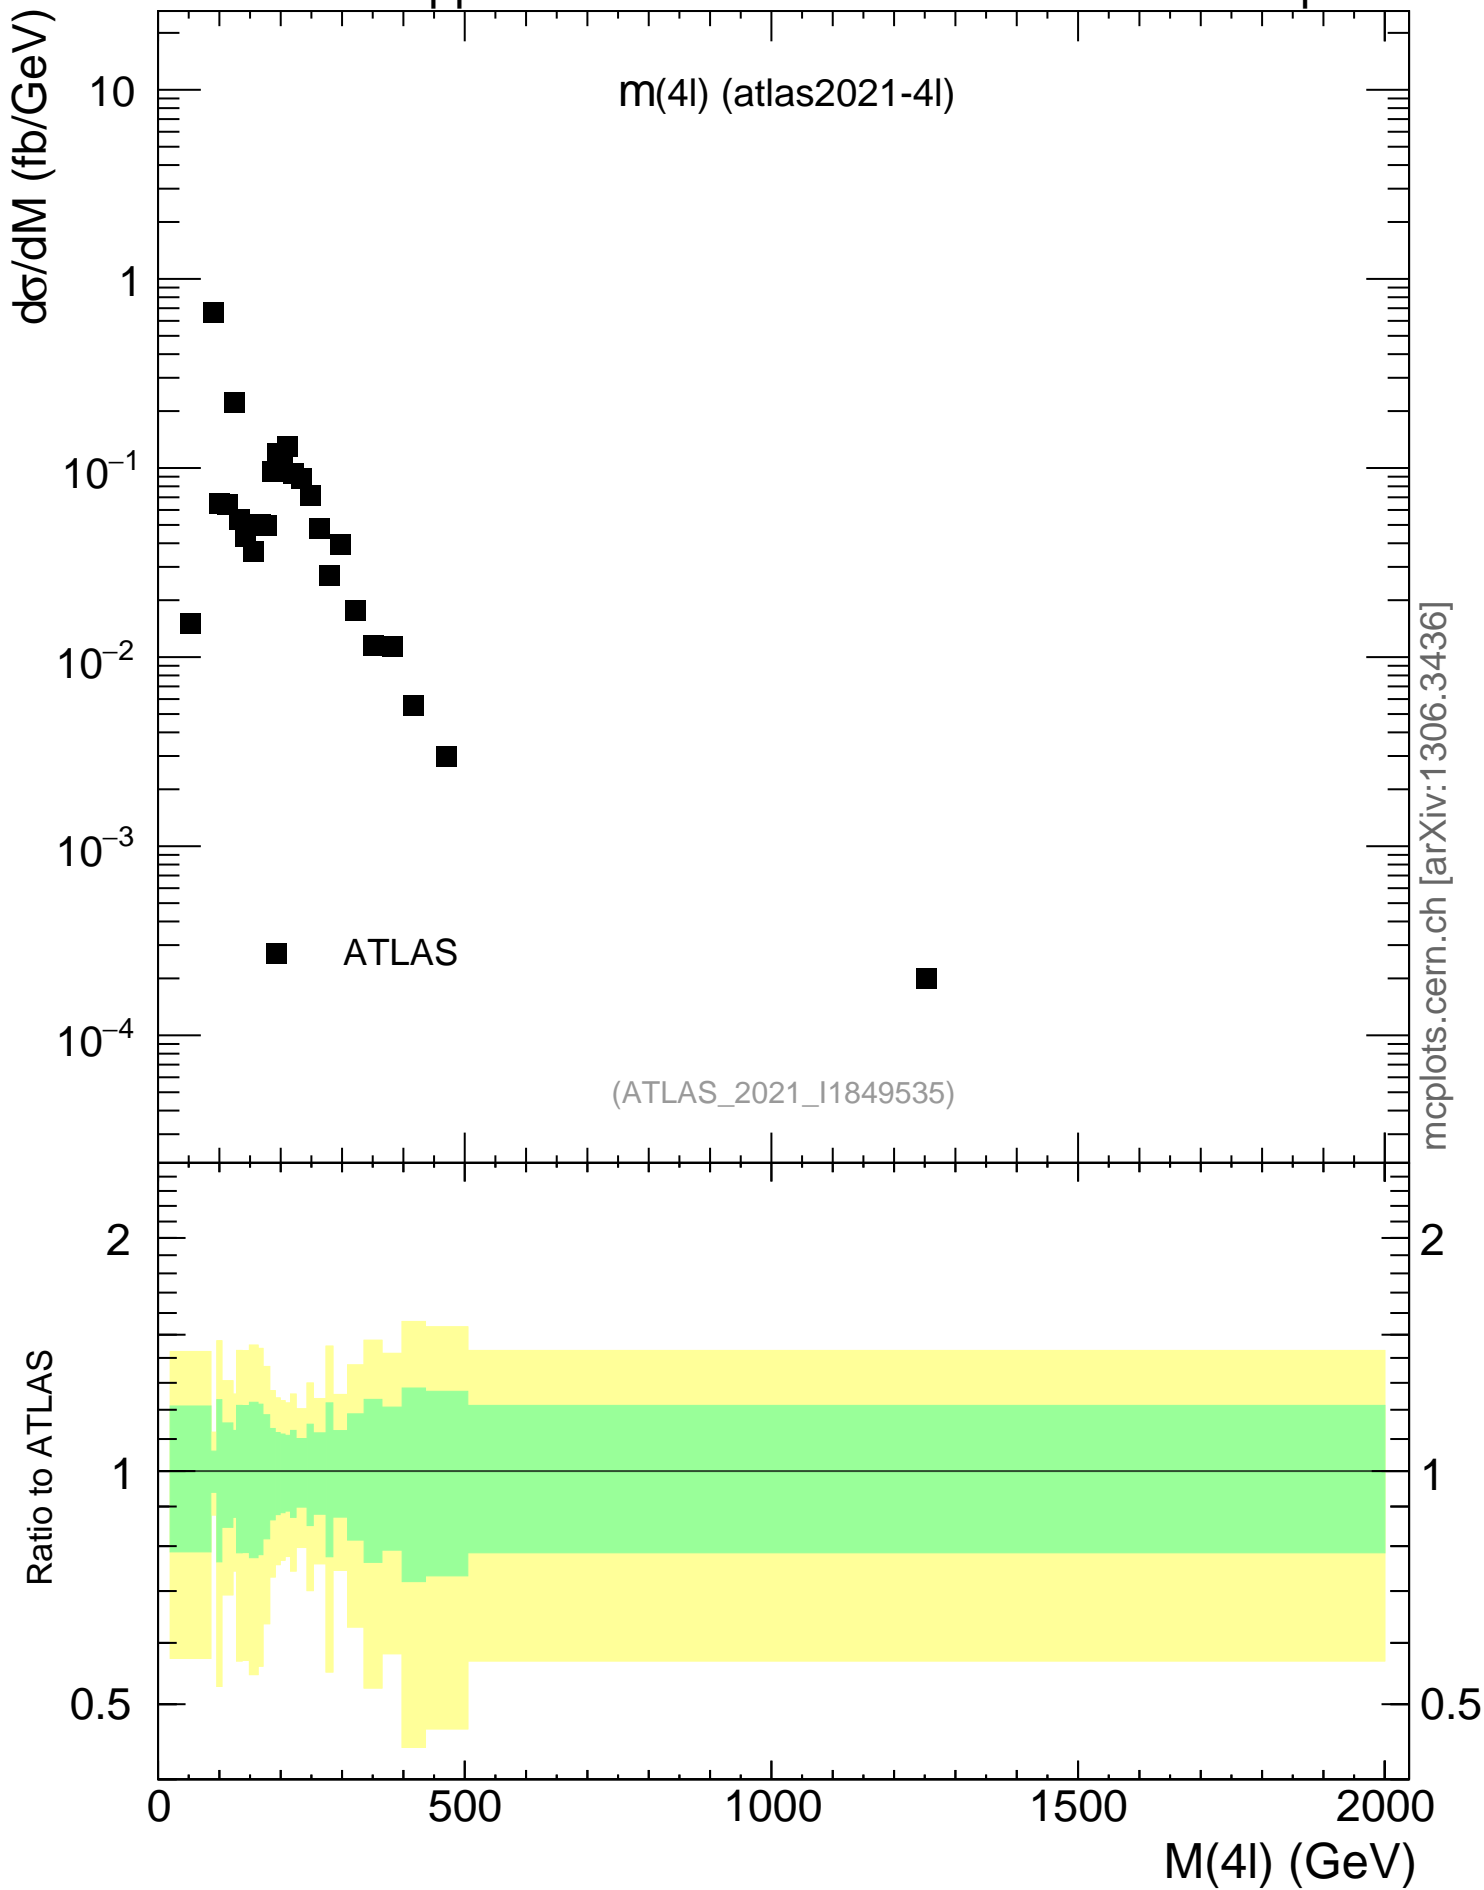

13000 GeV pp

4-lepton

mcplots.cern.ch [arXiv:1306.3436]