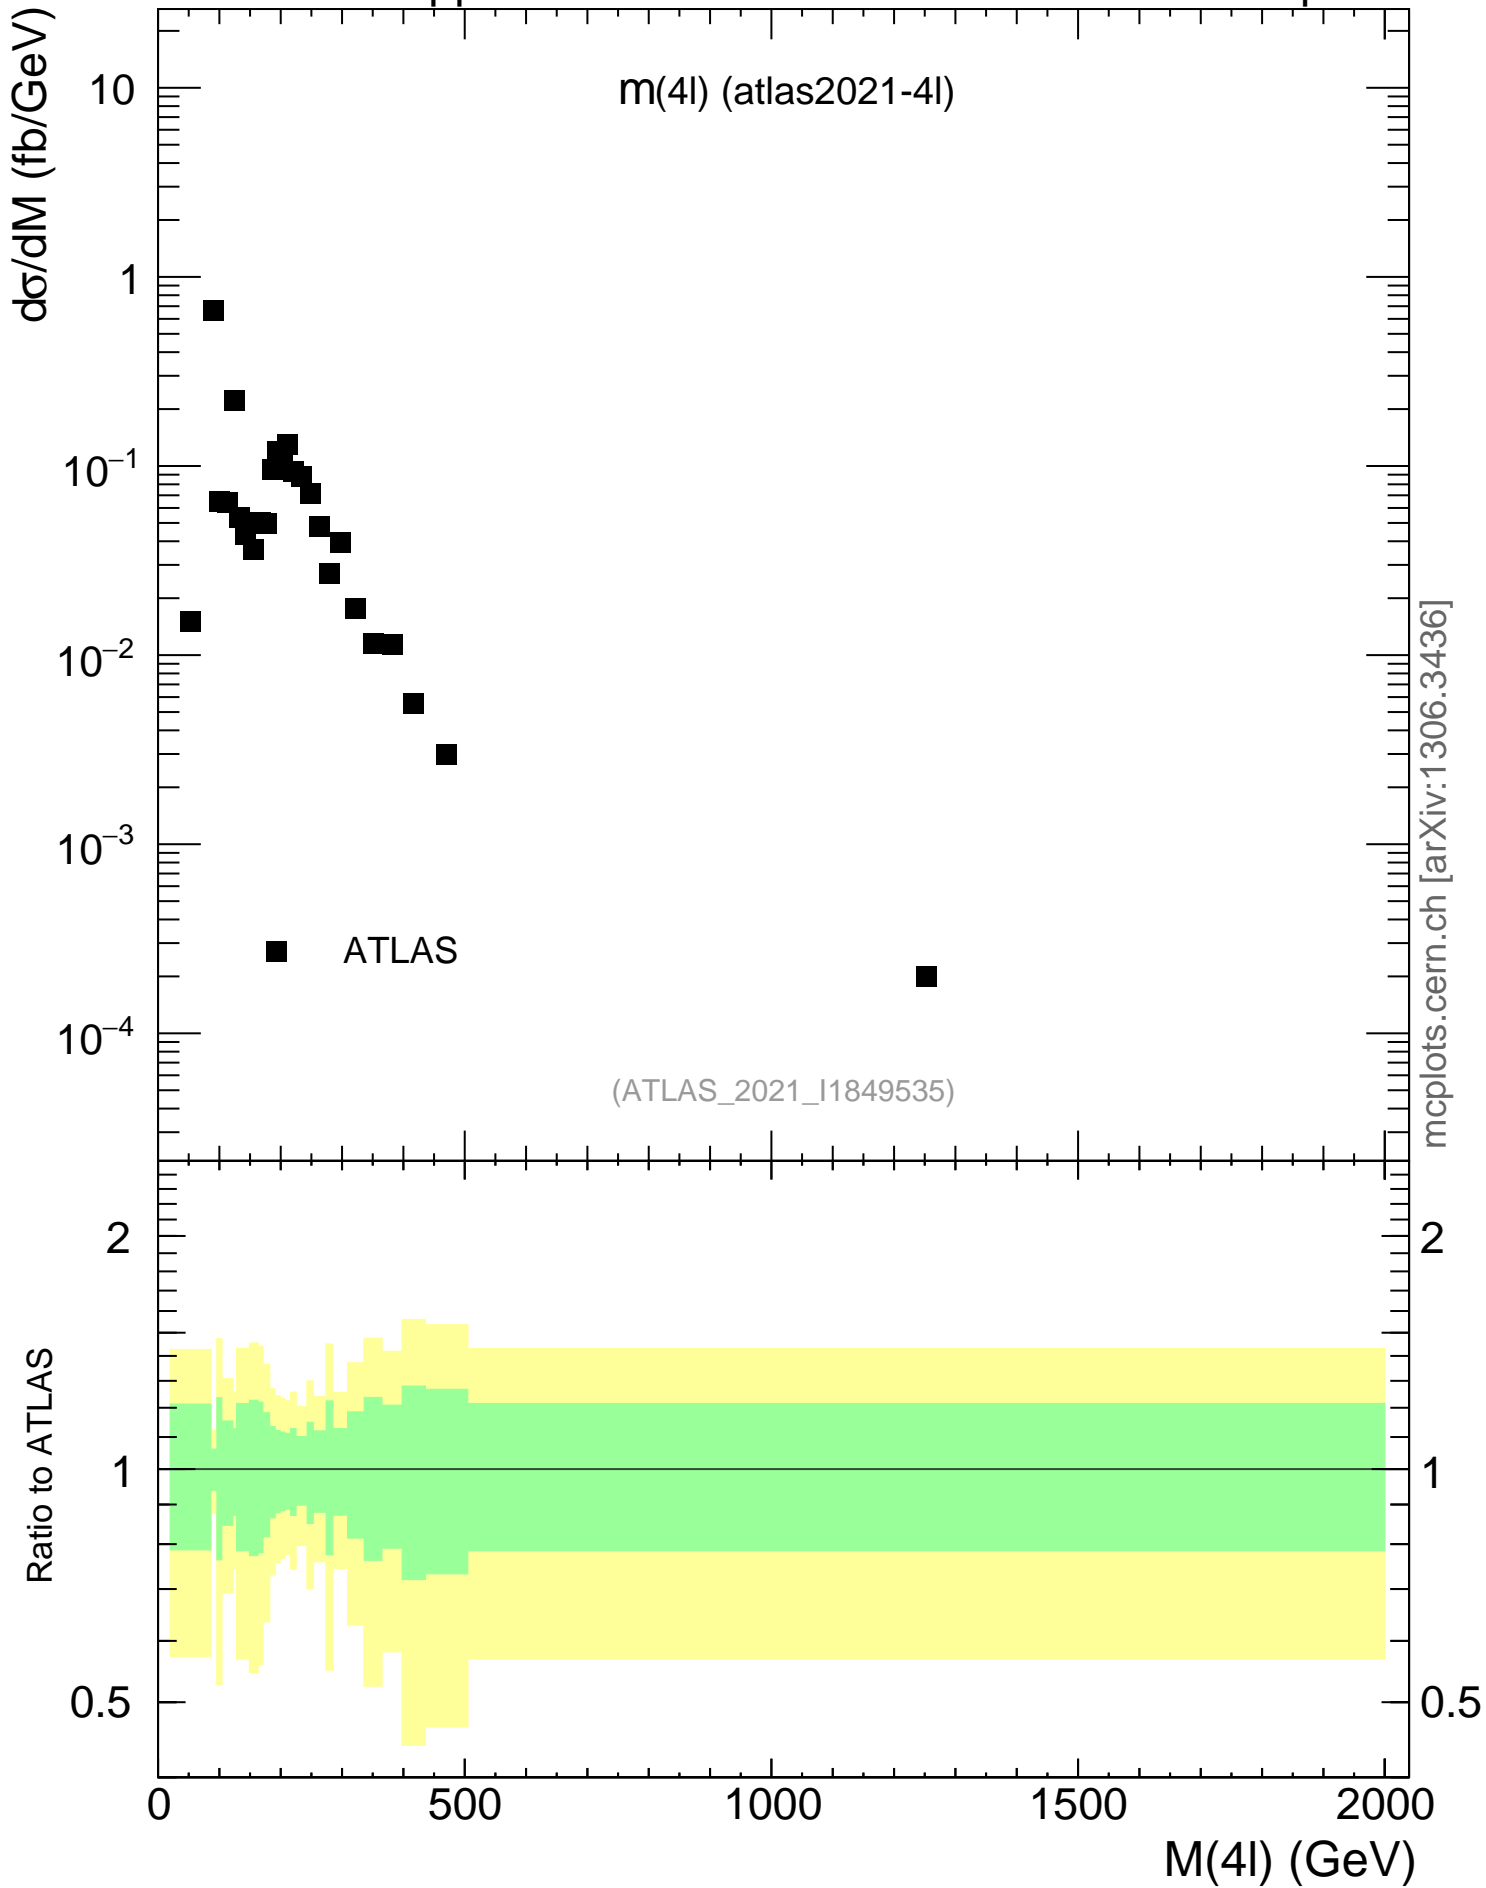

13000 GeV pp

4-lepton

mcplots.cern.ch [arXiv:1306.3436]