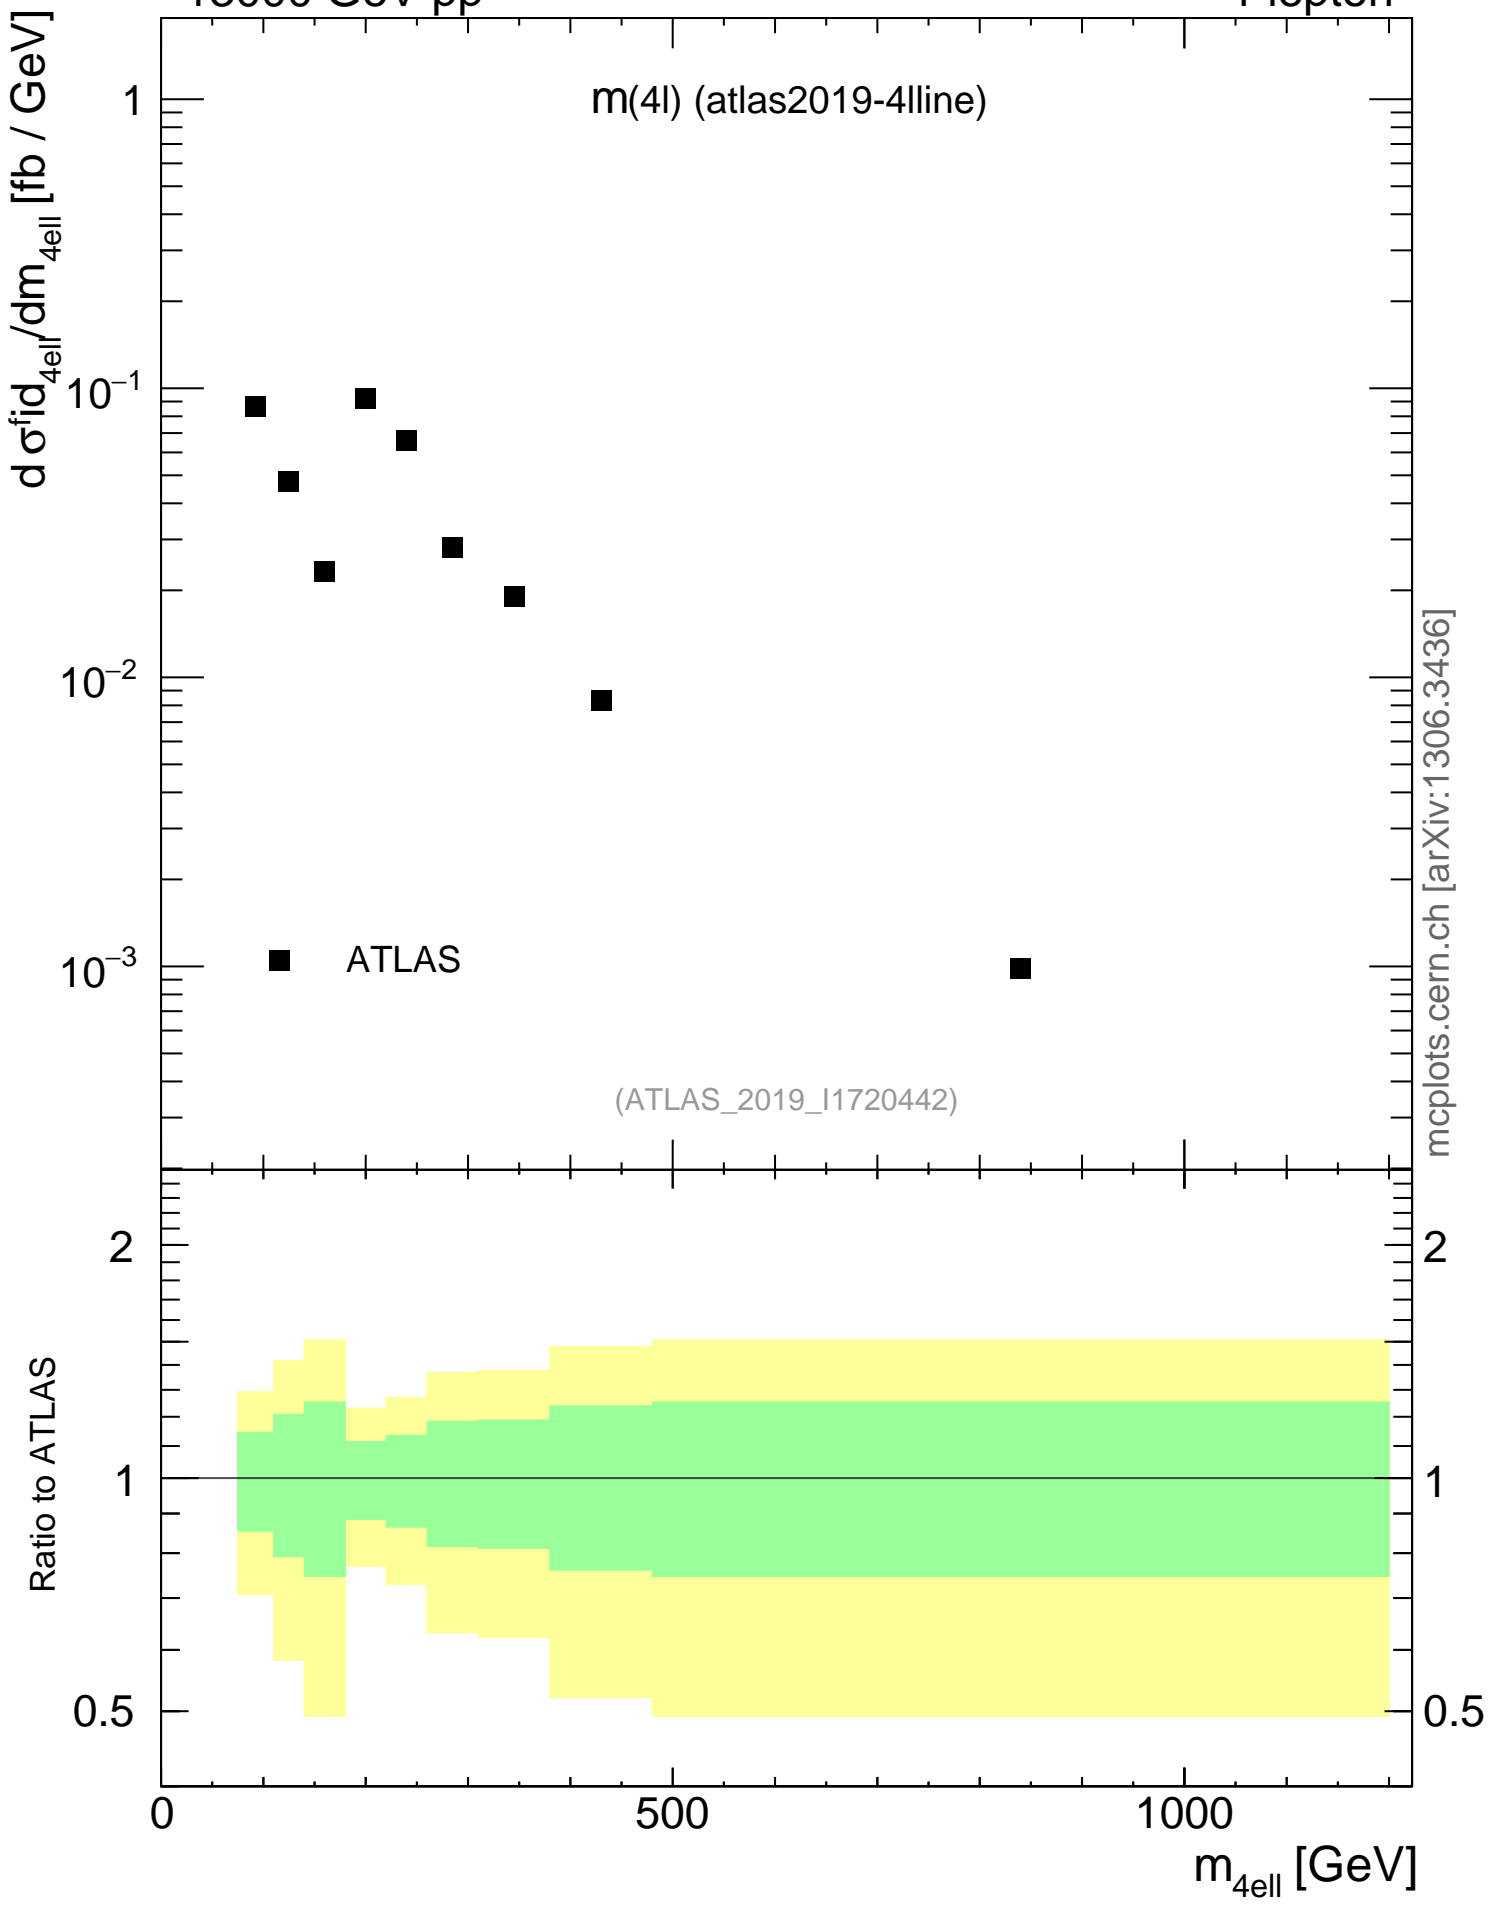

13000 GeV pp

4-lepton

mcplots.cern.ch [arXiv:1306.3436]