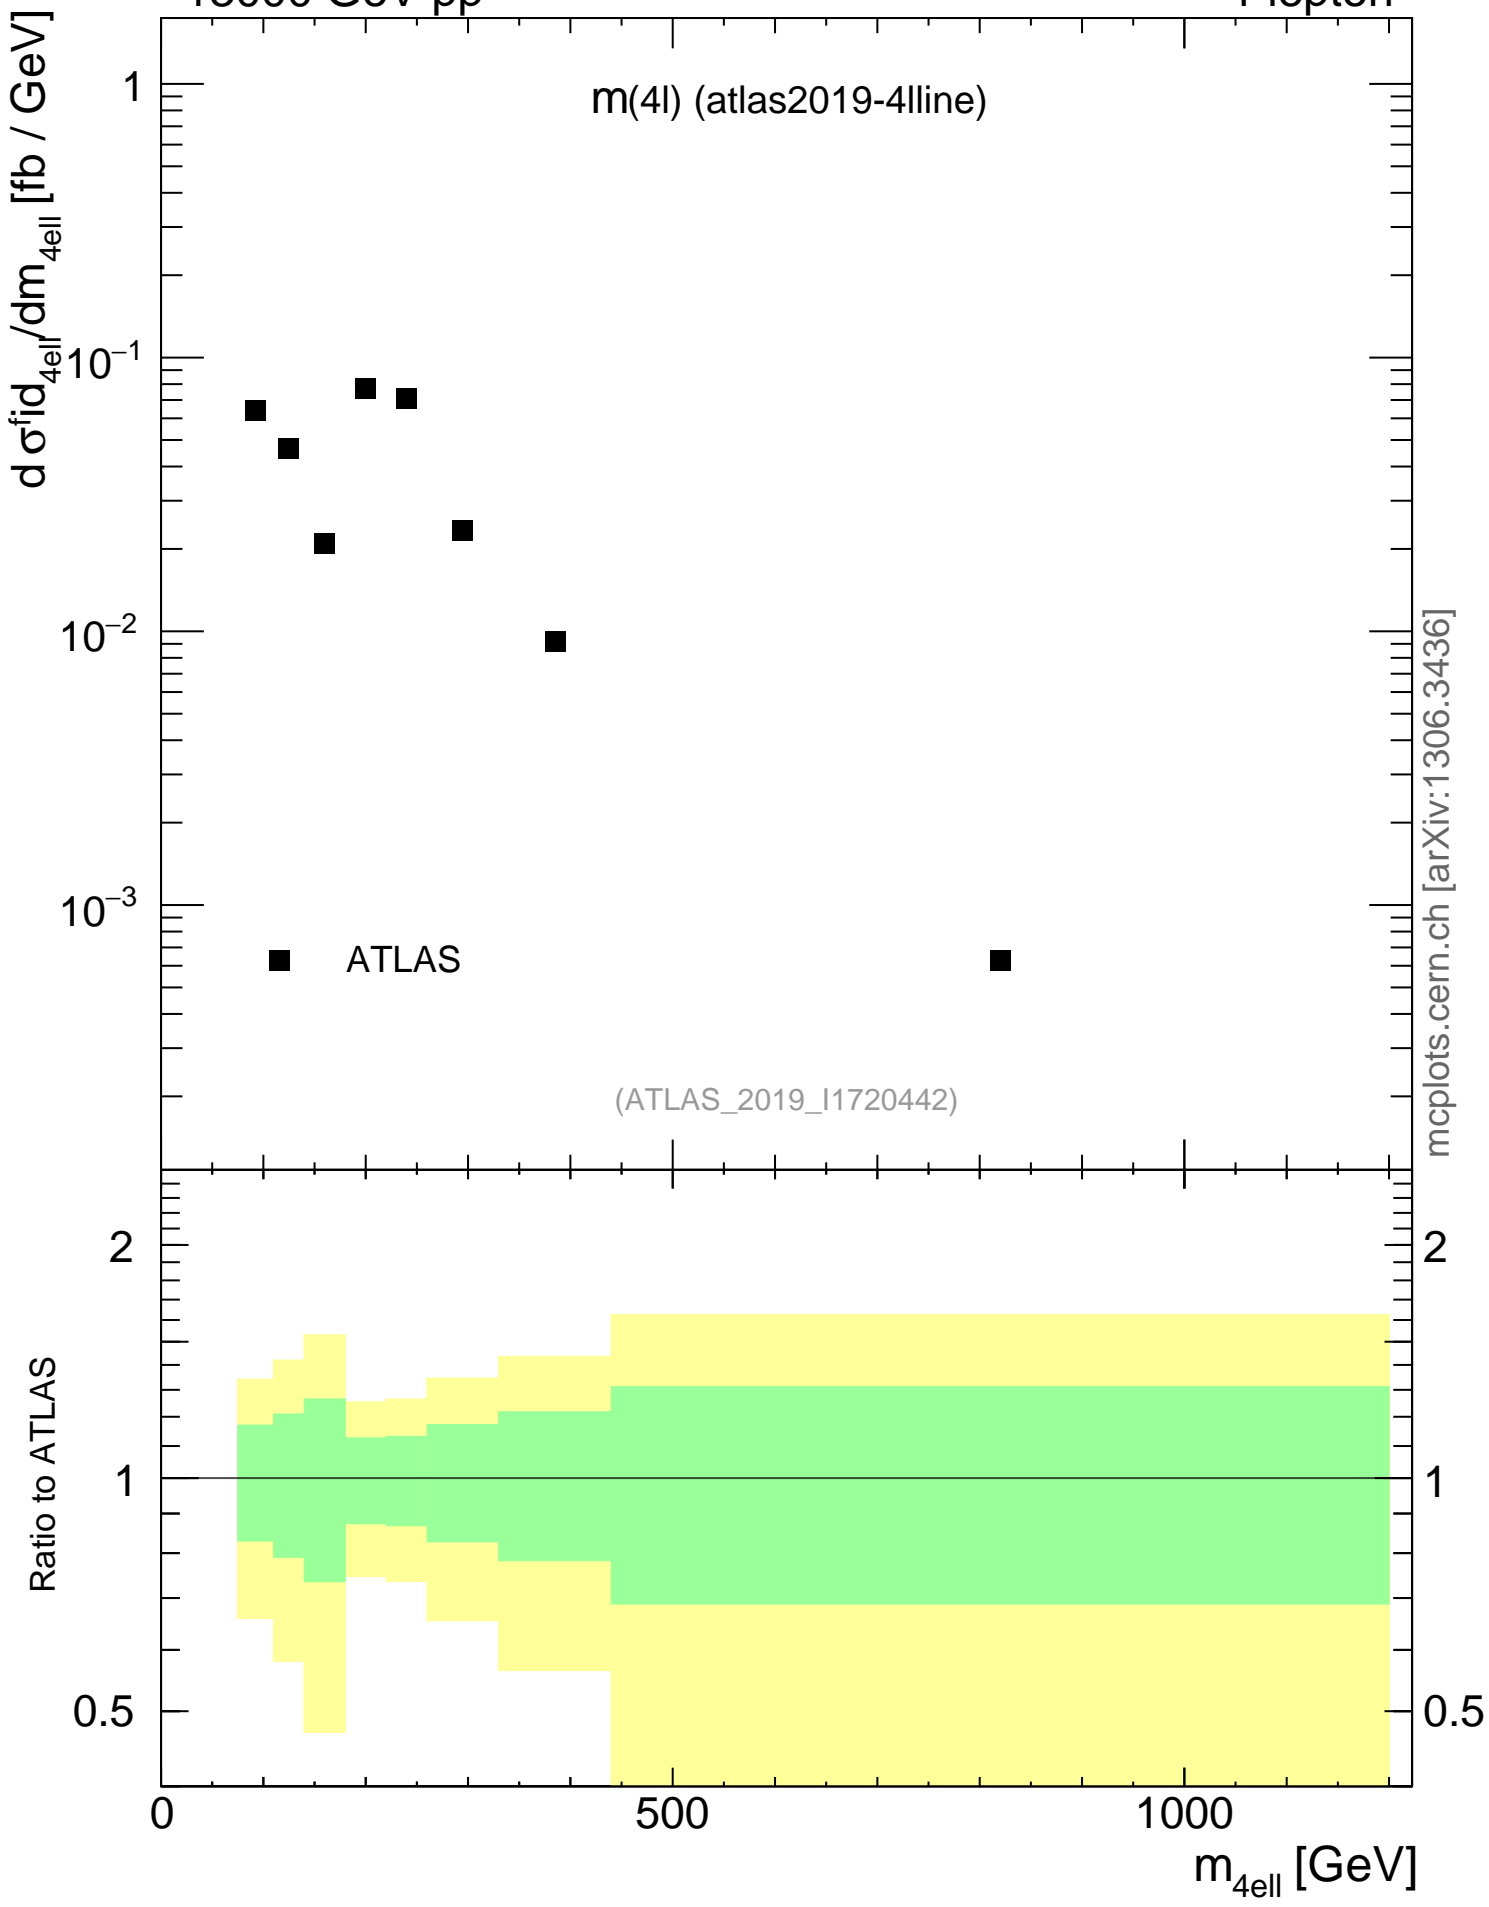

13000 GeV pp

4-lepton

mcplots.cern.ch [arXiv:1306.3436]