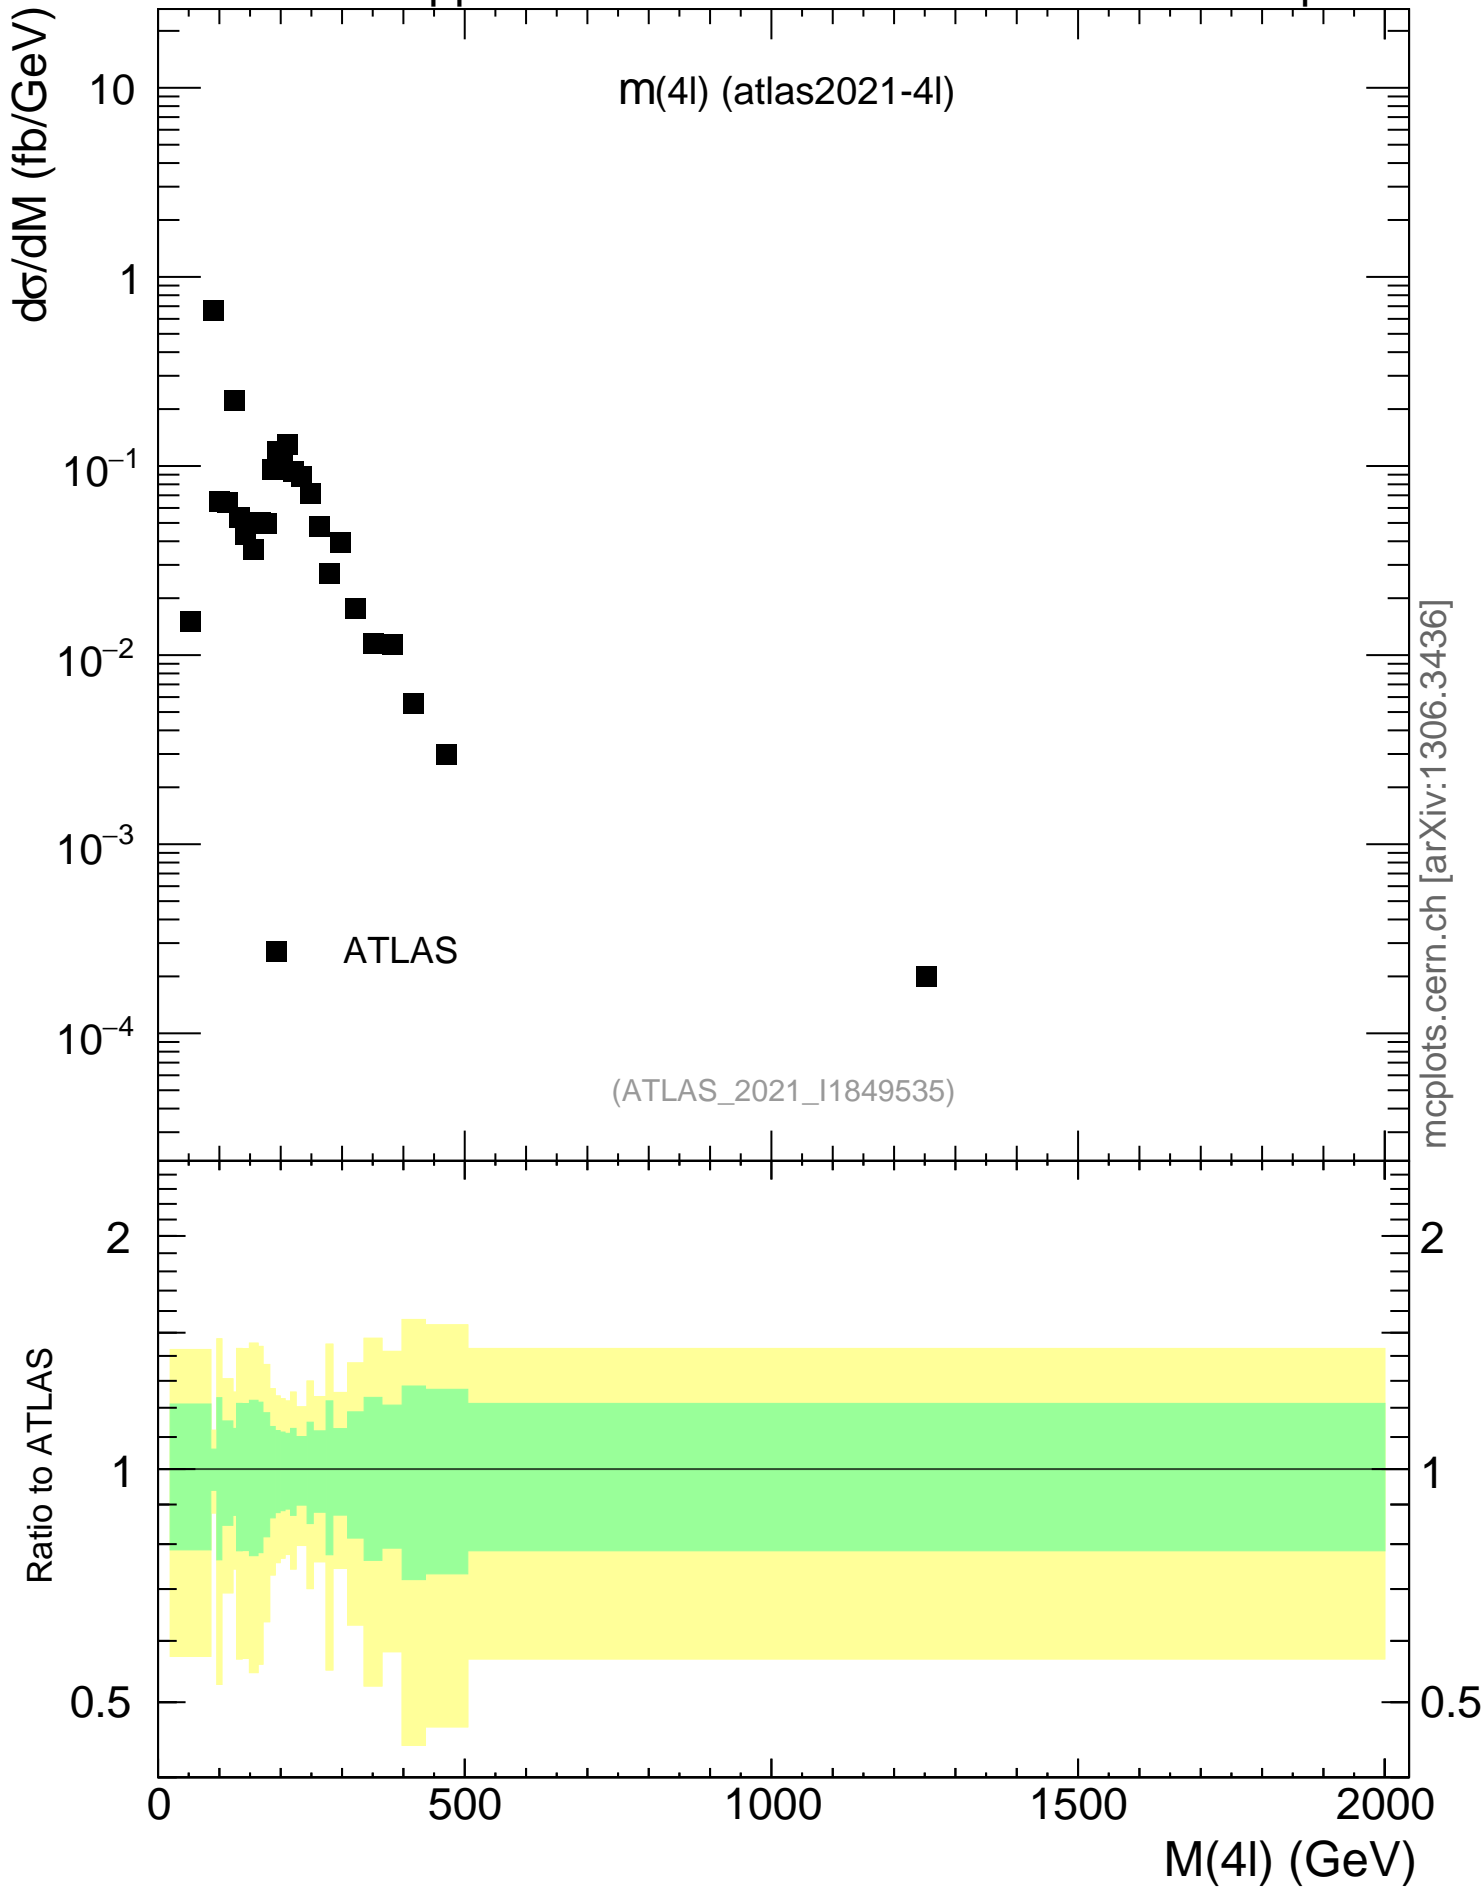

13000 GeV pp

4-lepton

mcplots.cern.ch [arXiv:1306.3436]