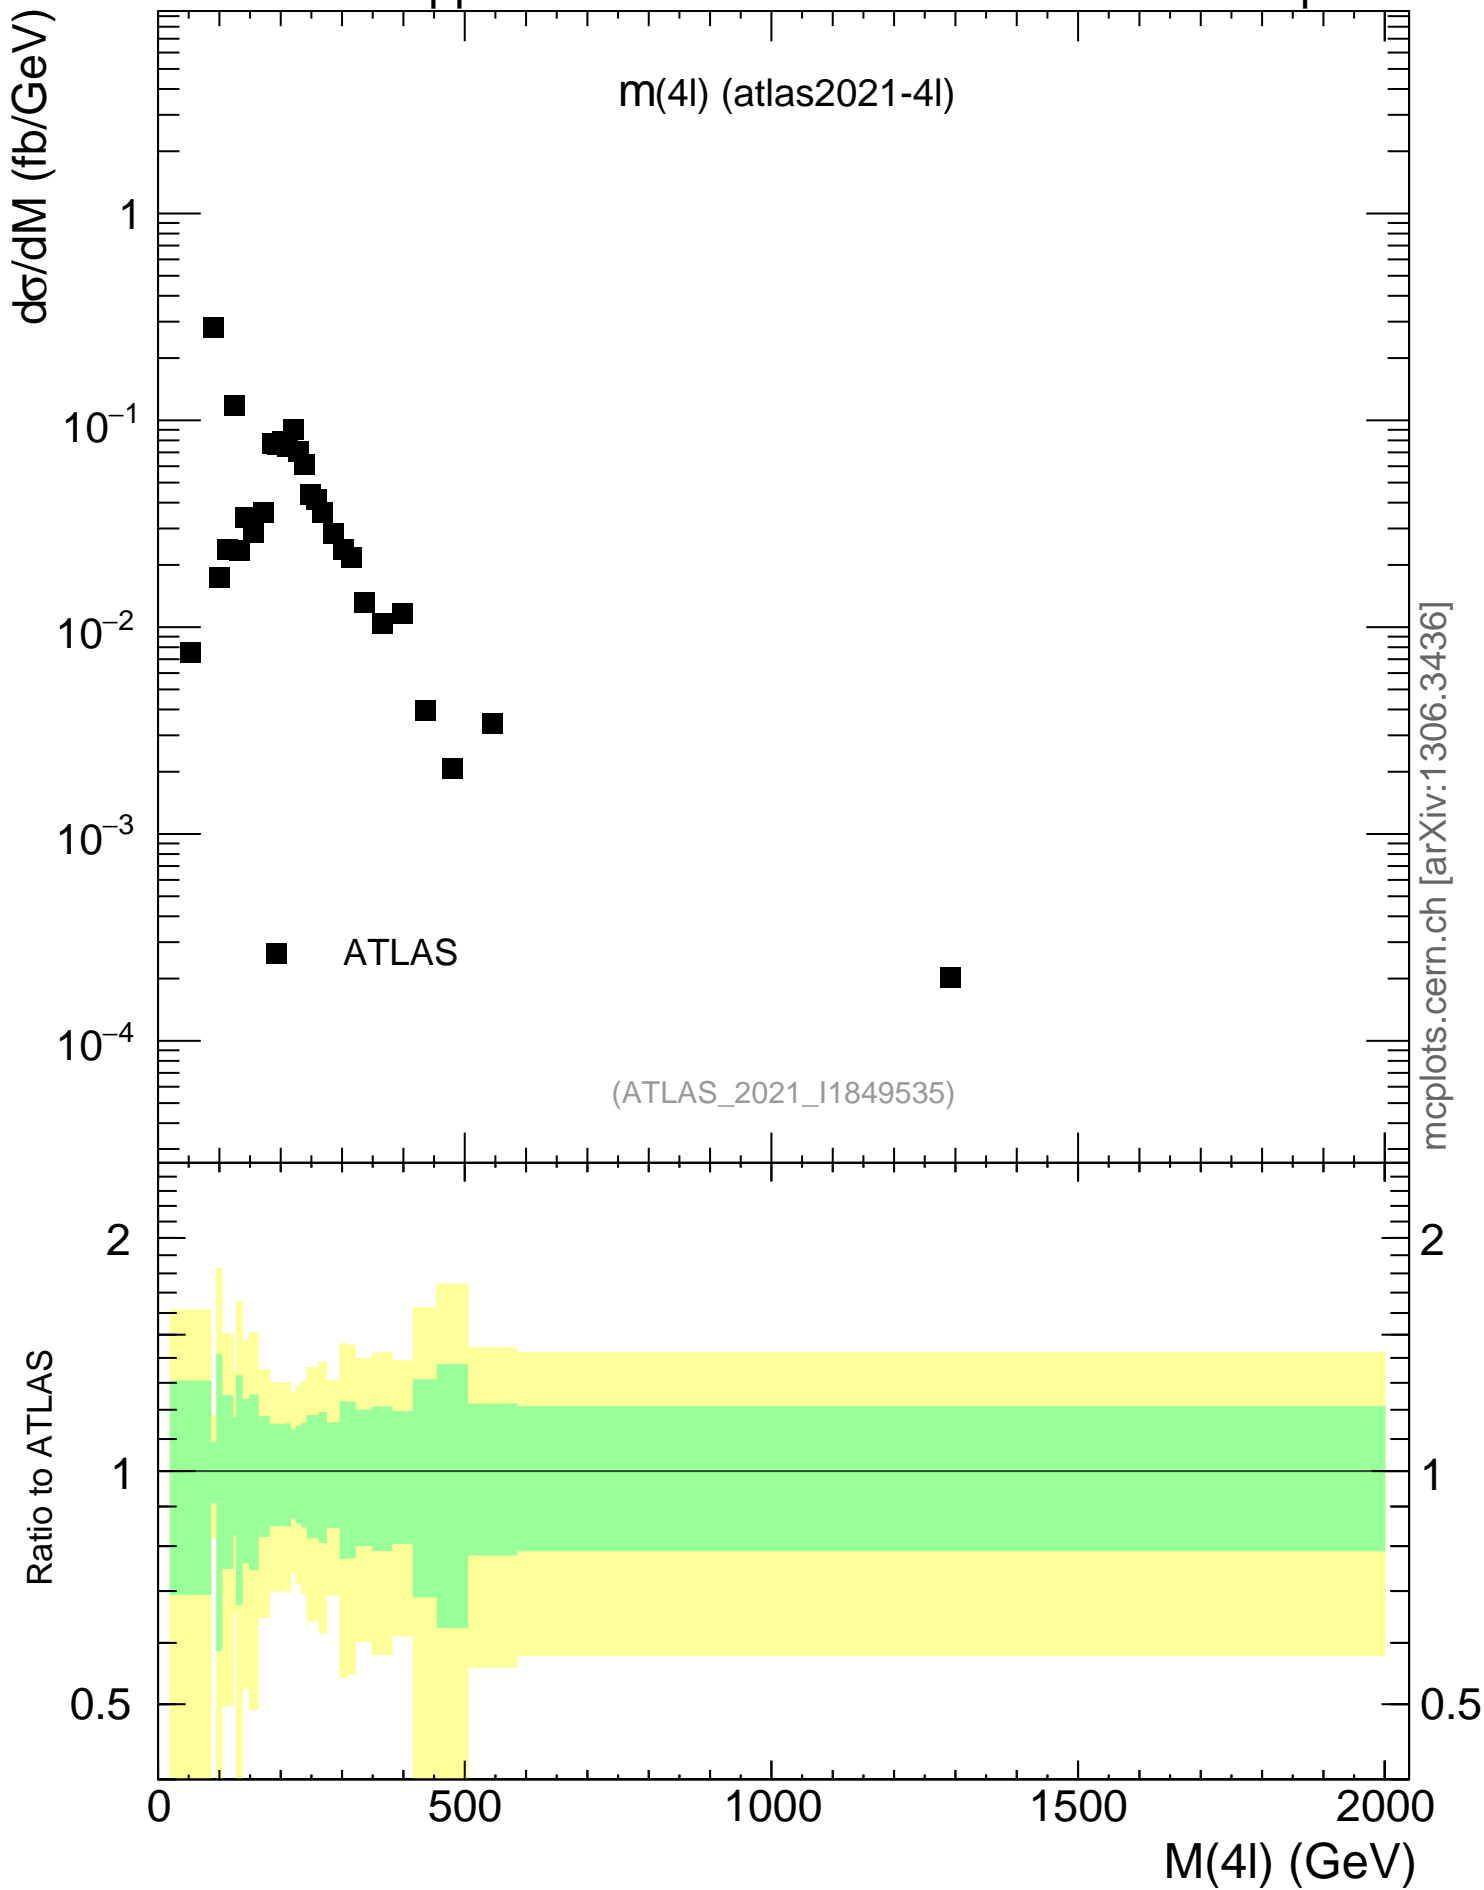

13000 GeV pp

4-lepton

$m(4l)$ (atlas2021-4l)

mcplots.cern.ch [arXiv:1306.3436]