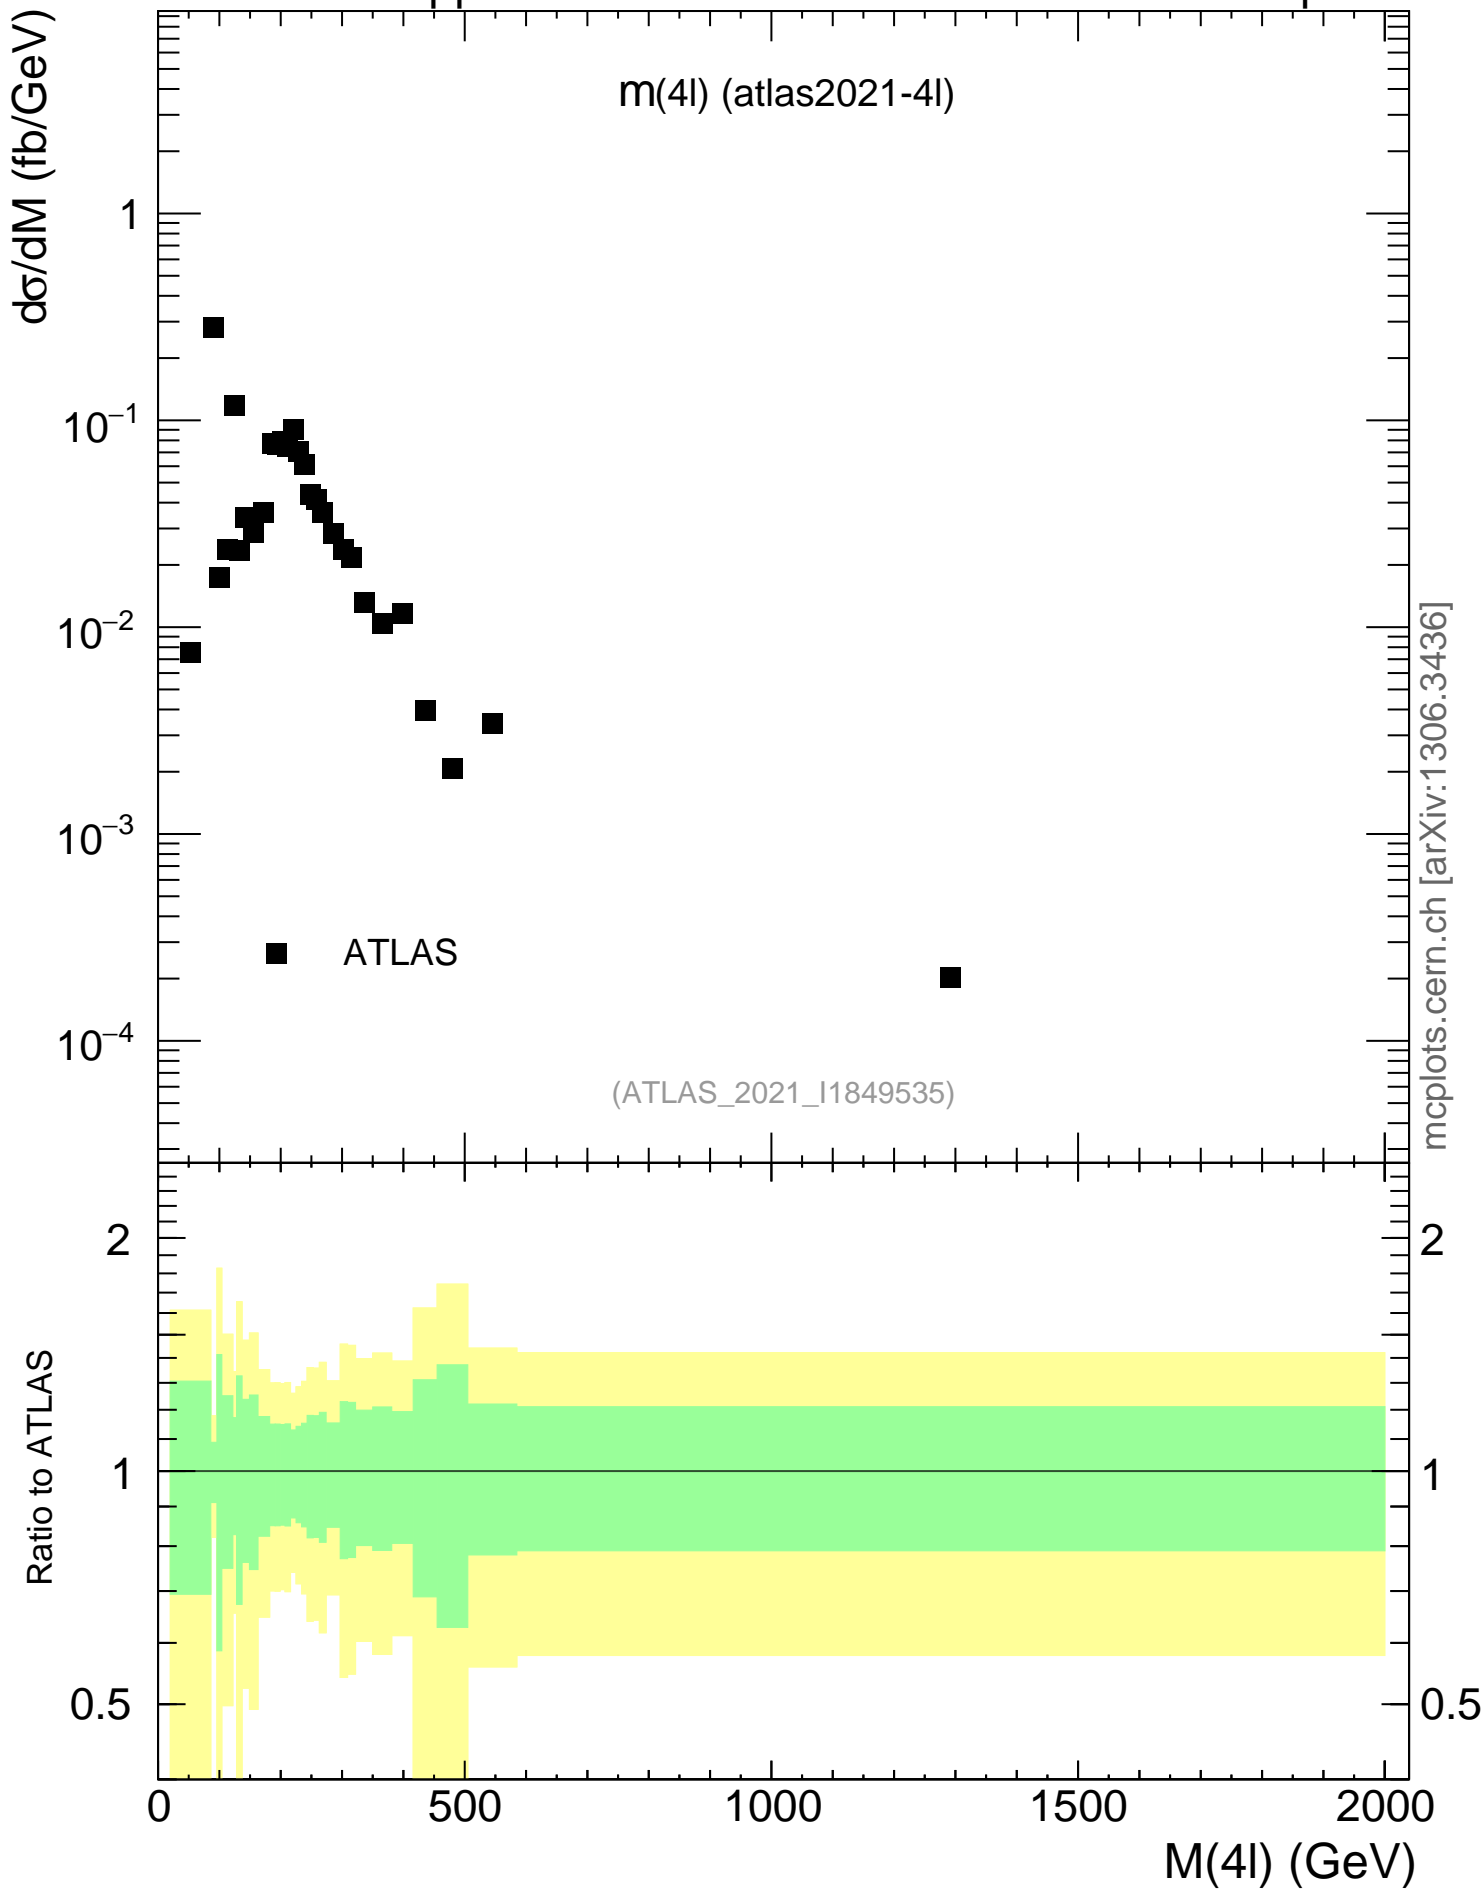

13000 GeV pp

4-lepton

mcplots.cern.ch [arXiv:1306.3436]