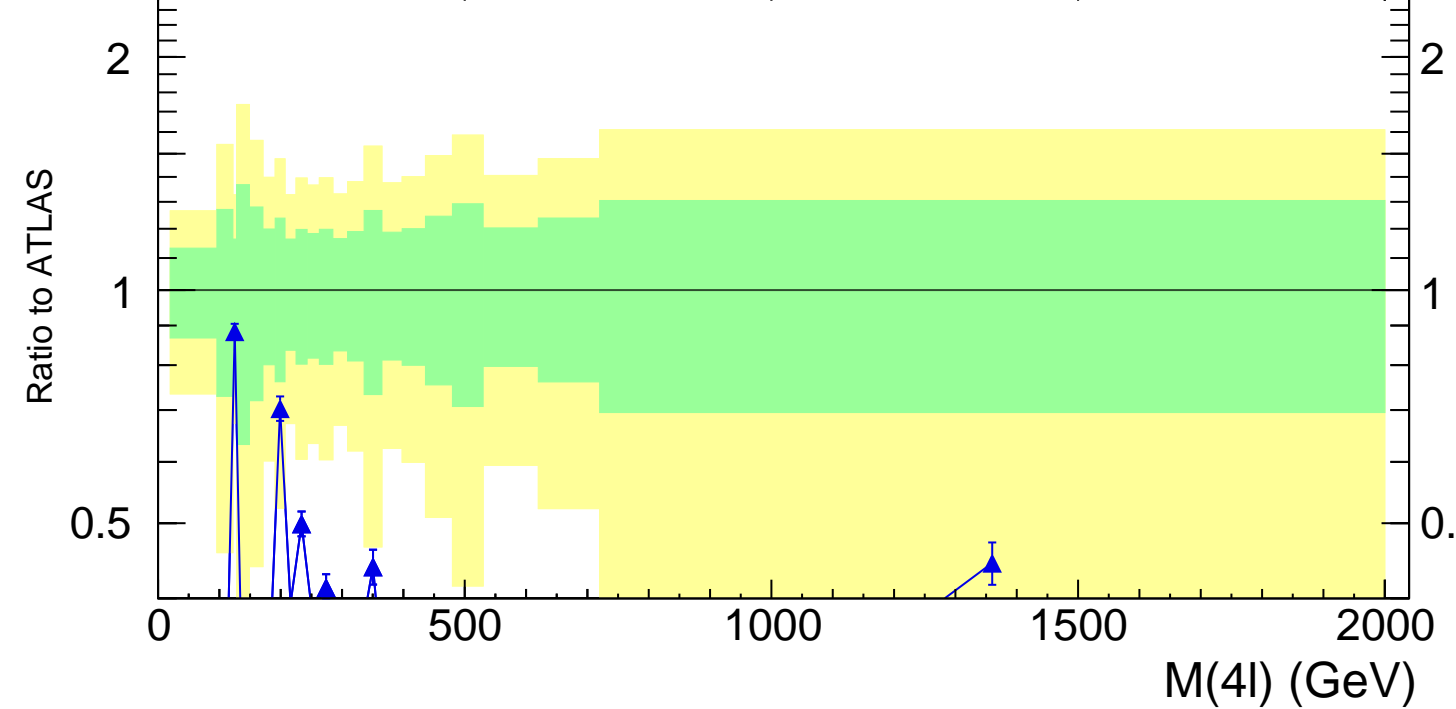

13000 GeV pp

4-lepton

ATLAS_2021_I1849535

Rivet 3.1.10, 300k events
mcplots.cern.ch [arXiv:1306.3436]