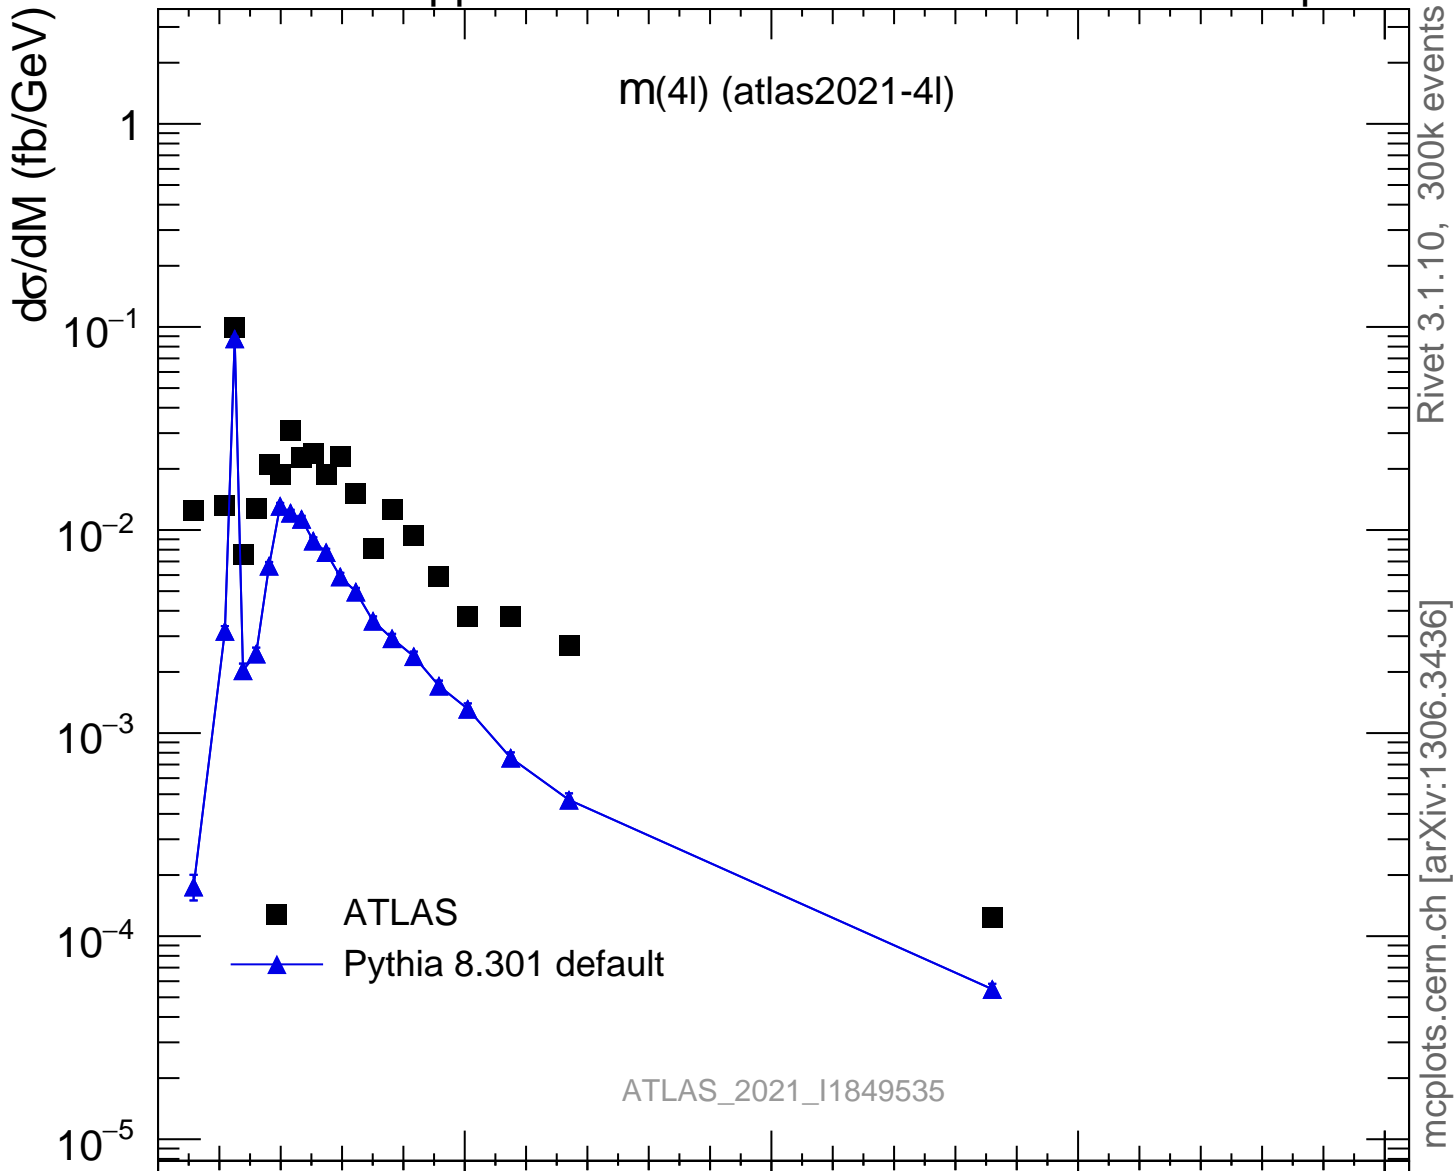

13000 GeV pp

4-lepton

ATLAS_2021_I1849535

Rivet 3.1.10, 300k events
mcplots.cern.ch [arXiv:1306.3436]