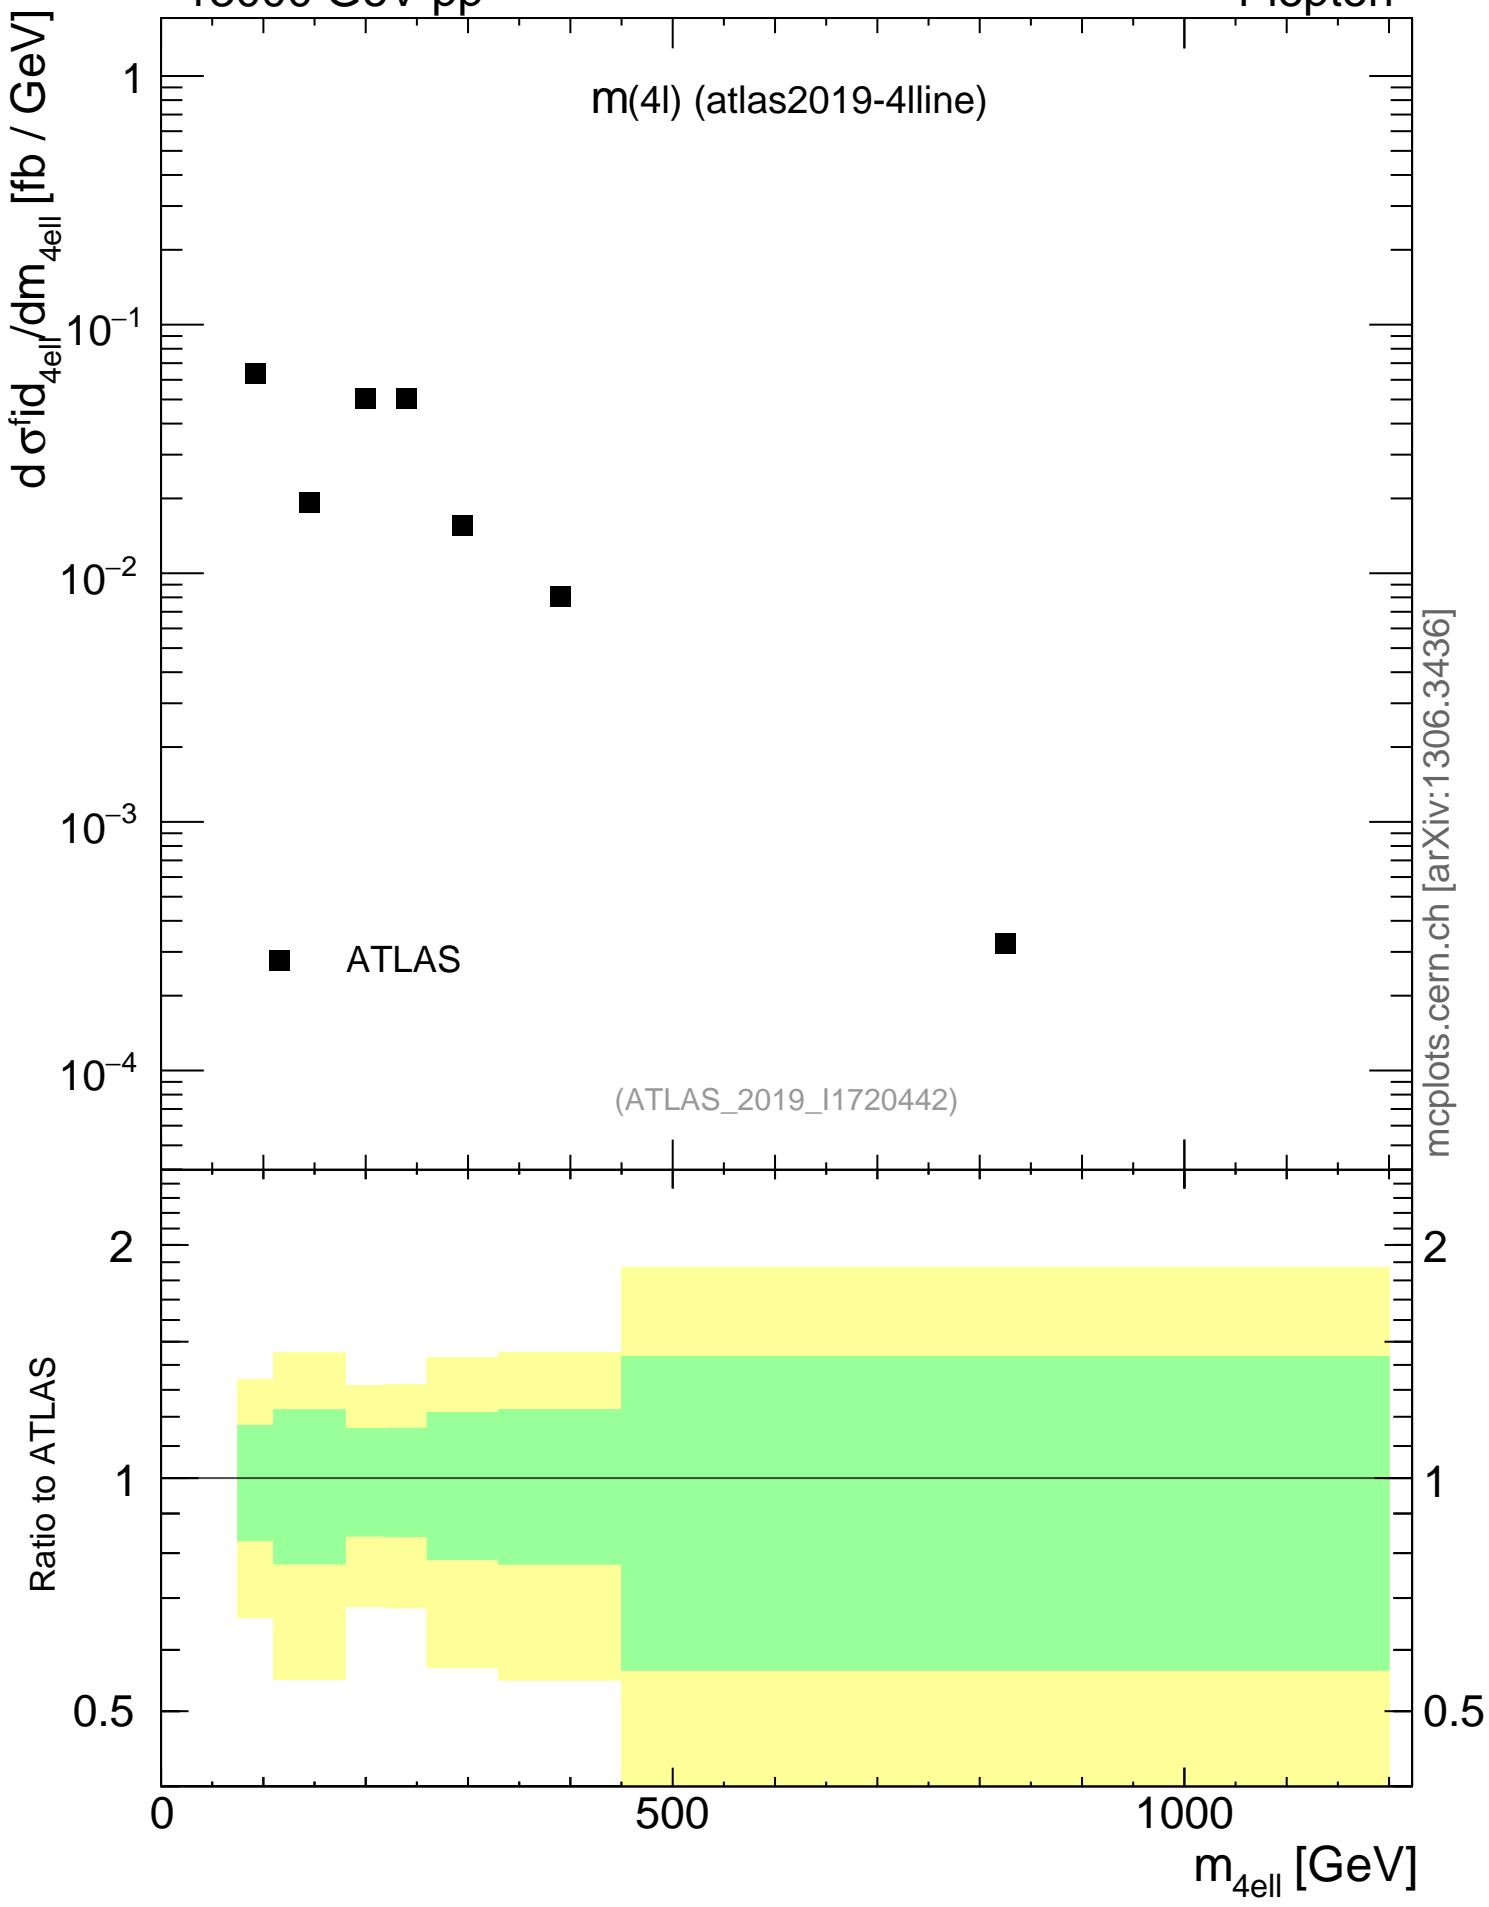

13000 GeV pp

4-lepton

mcplots.cern.ch [arXiv:1306.3436]