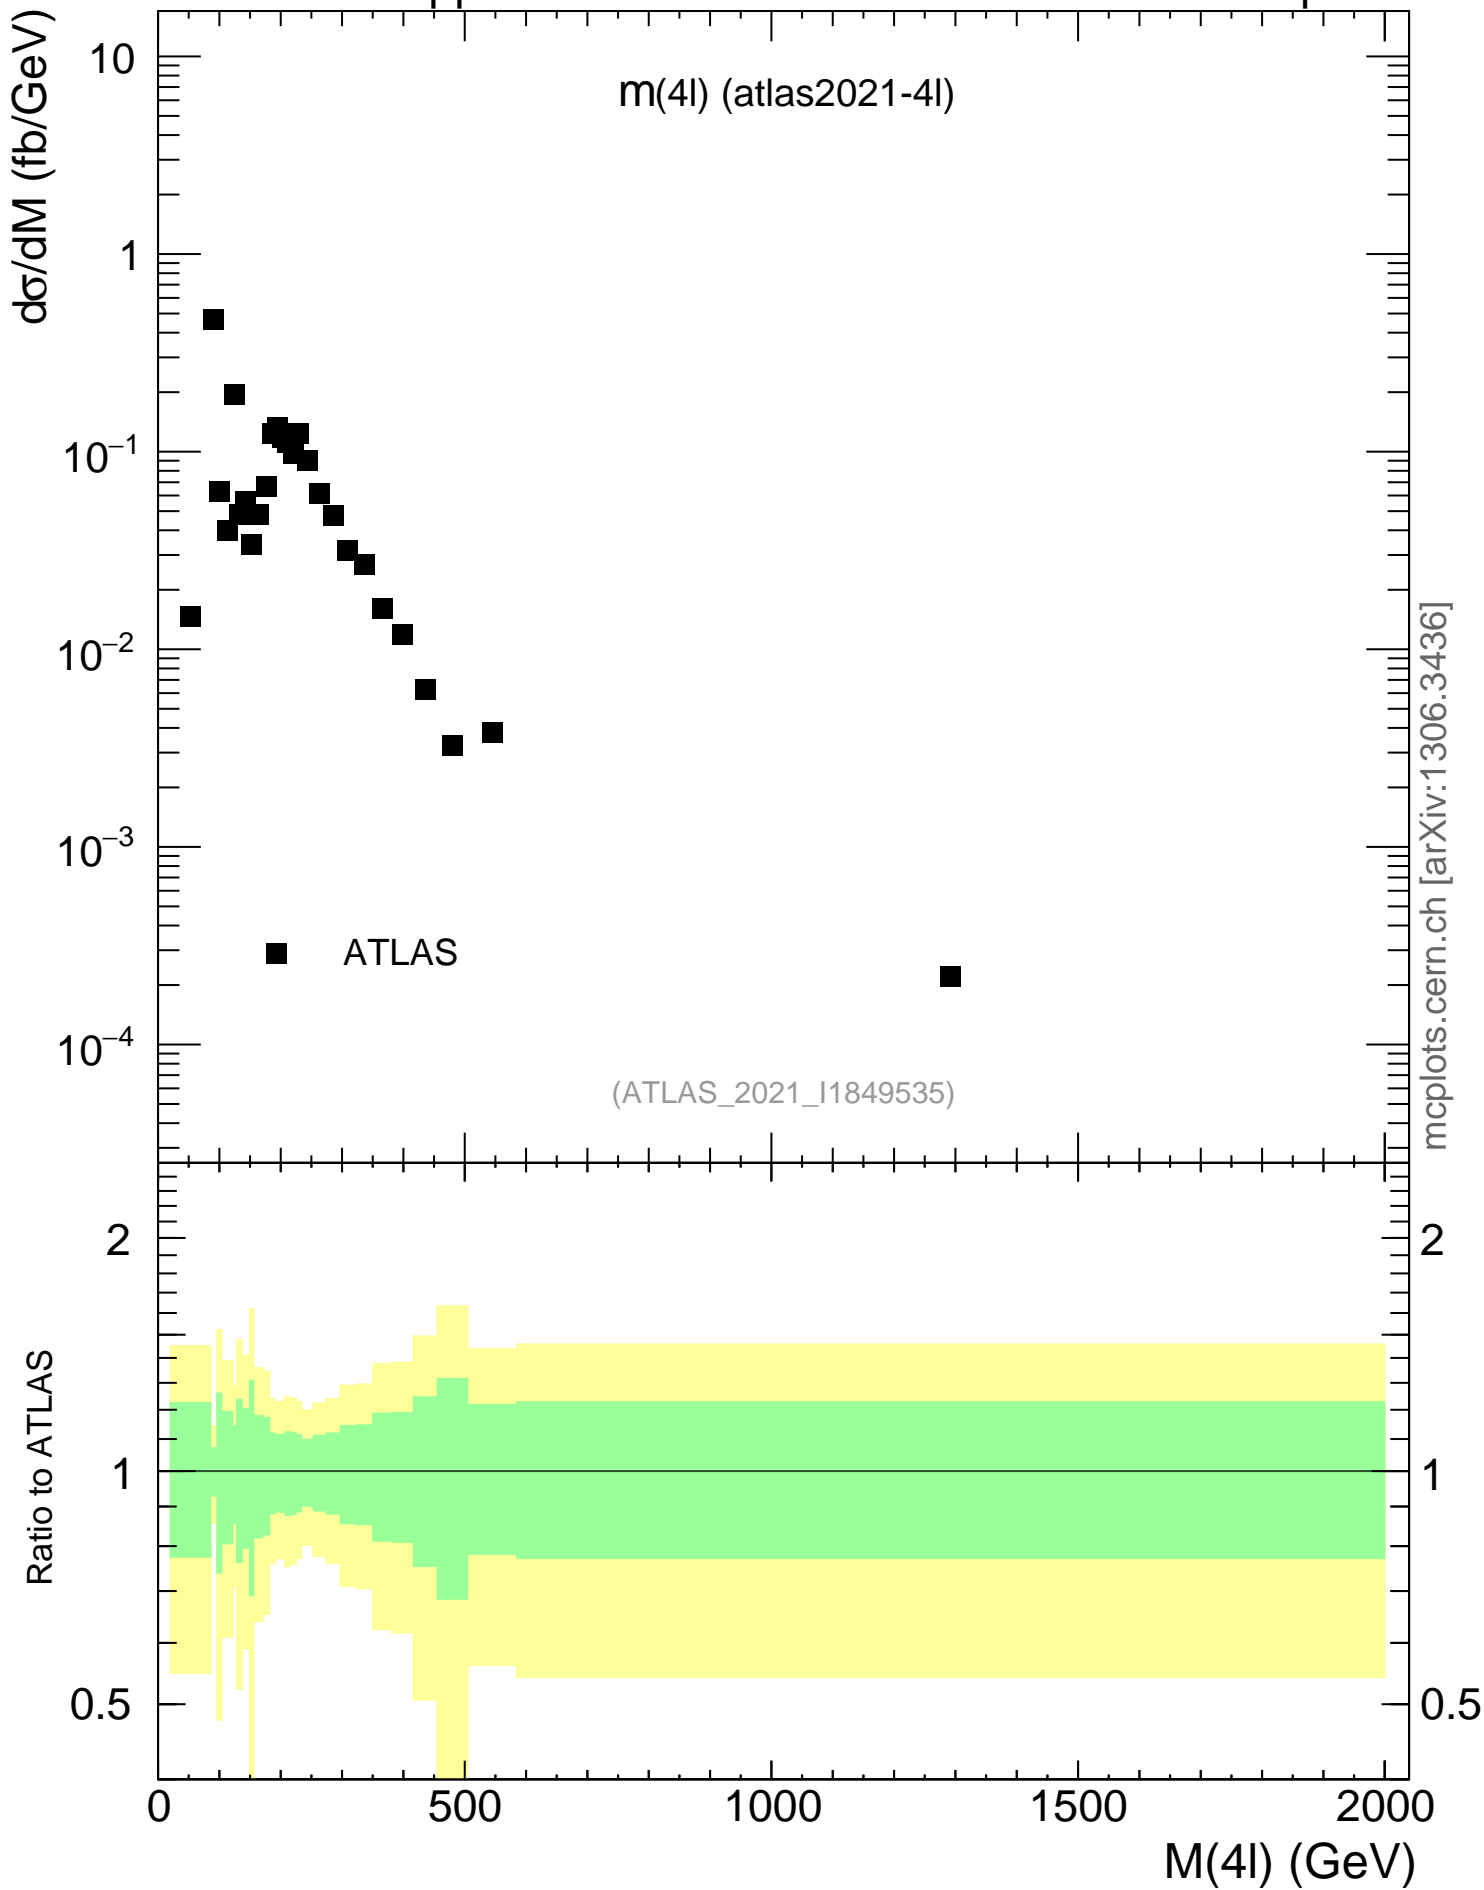

13000 GeV pp

4-lepton

mcplots.cern.ch [arXiv:1306.3436]