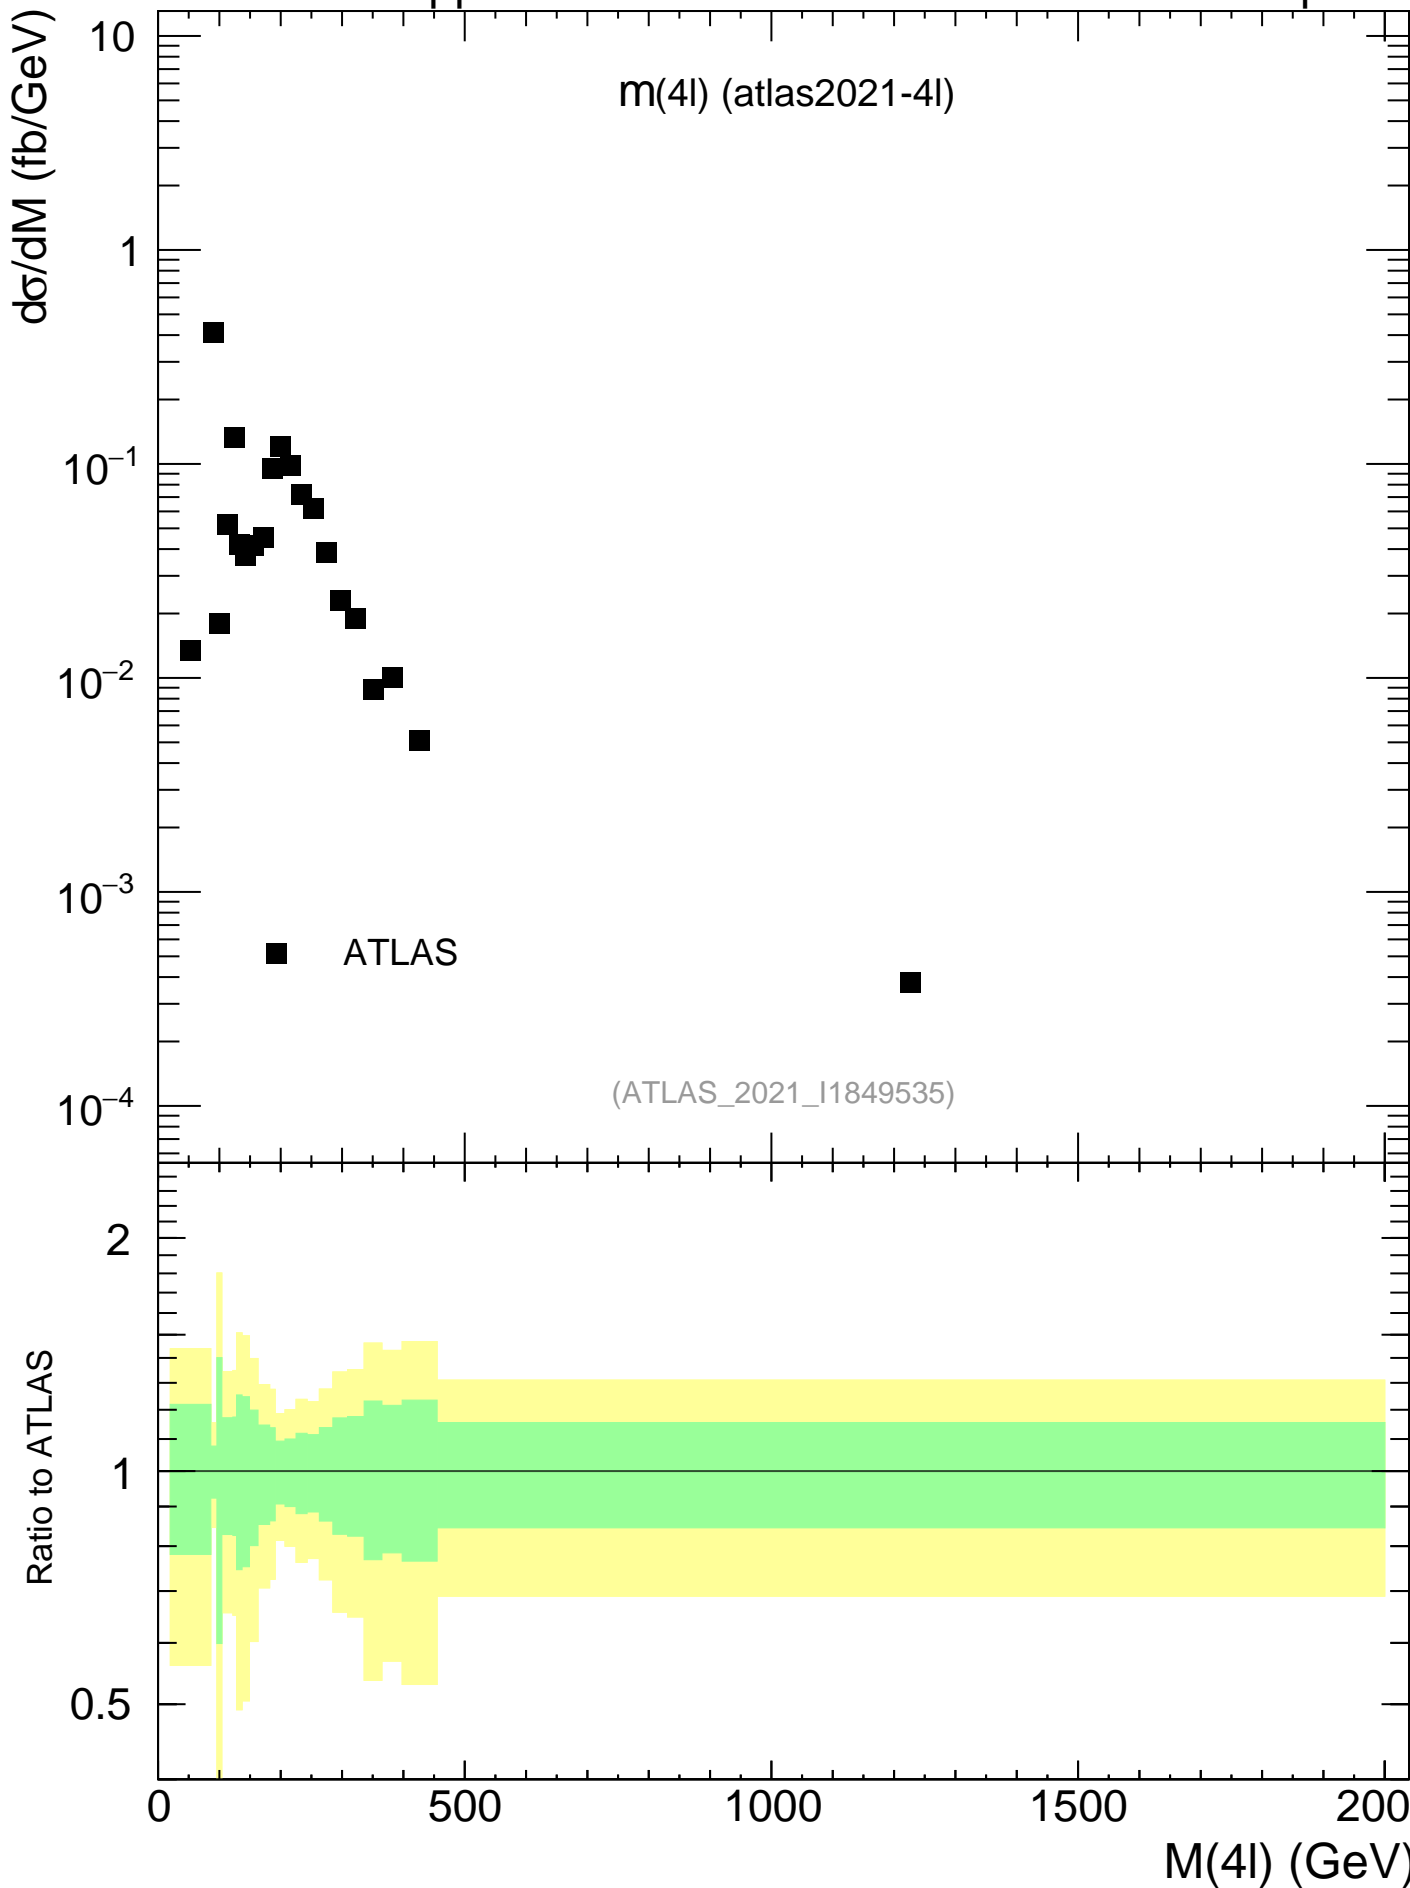

13000 GeV pp

4-lepton

mcplots.cern.ch [arXiv:1306.3436]