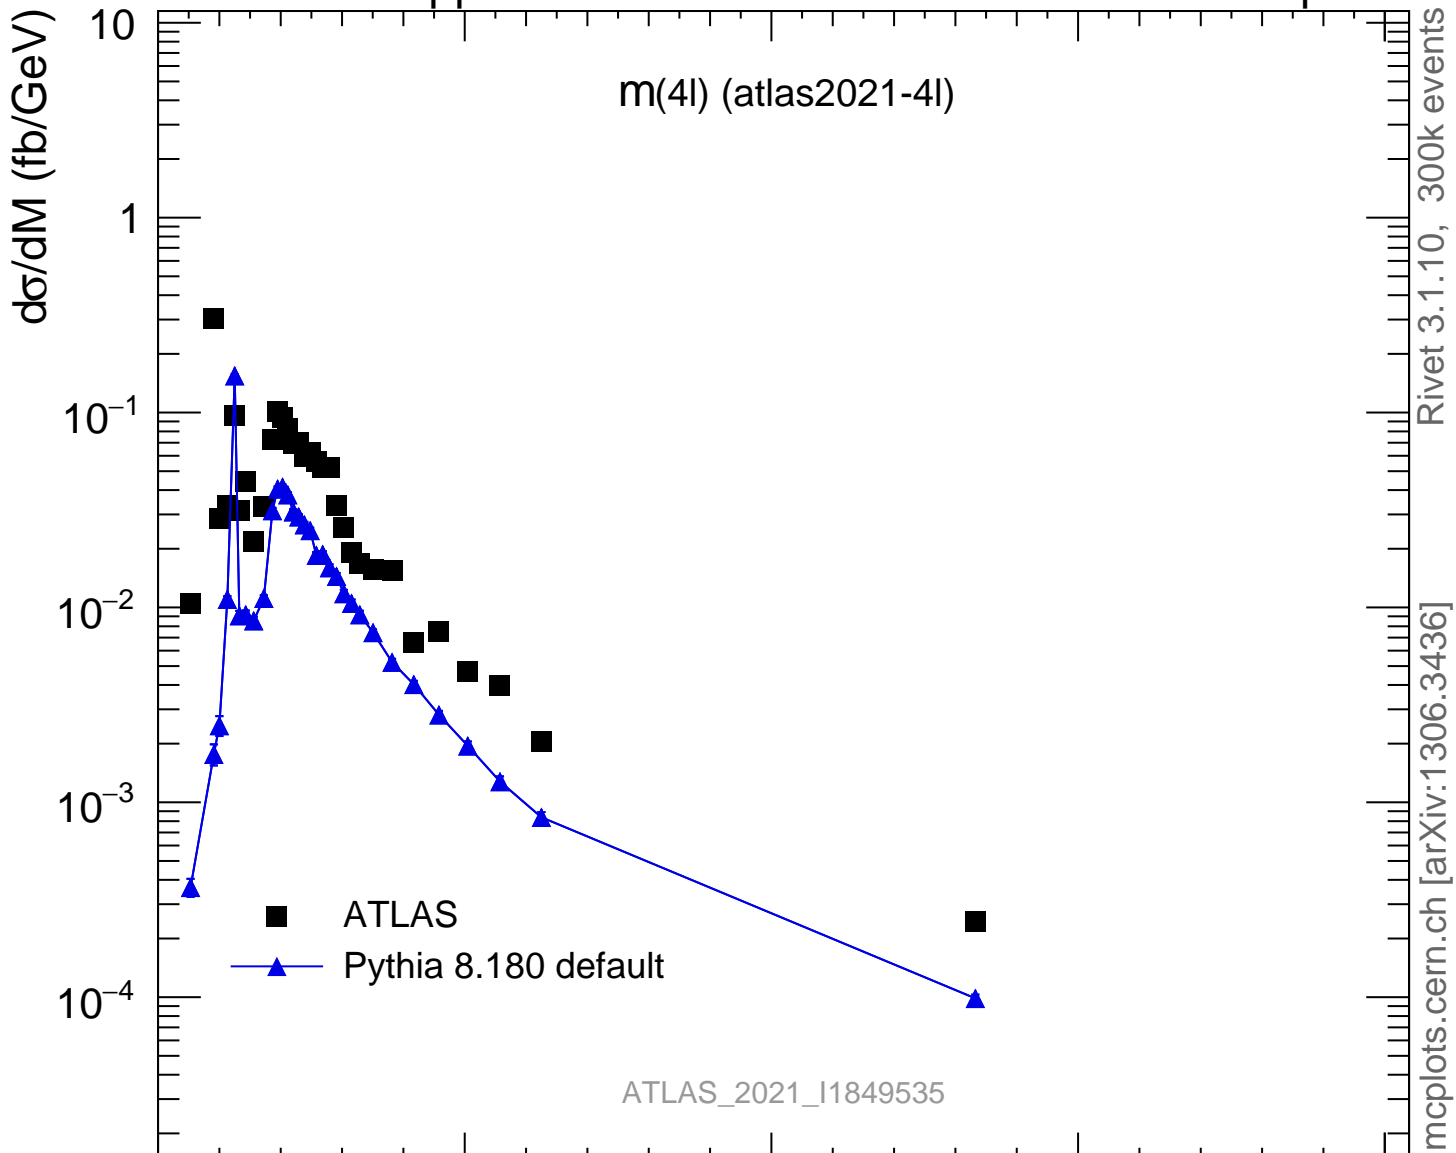

13000 GeV pp

4-lepton

ATLAS_2021_I1849535

Rivet 3.1.10, 300k events
mcplots.cern.ch [arXiv:1306.3436]