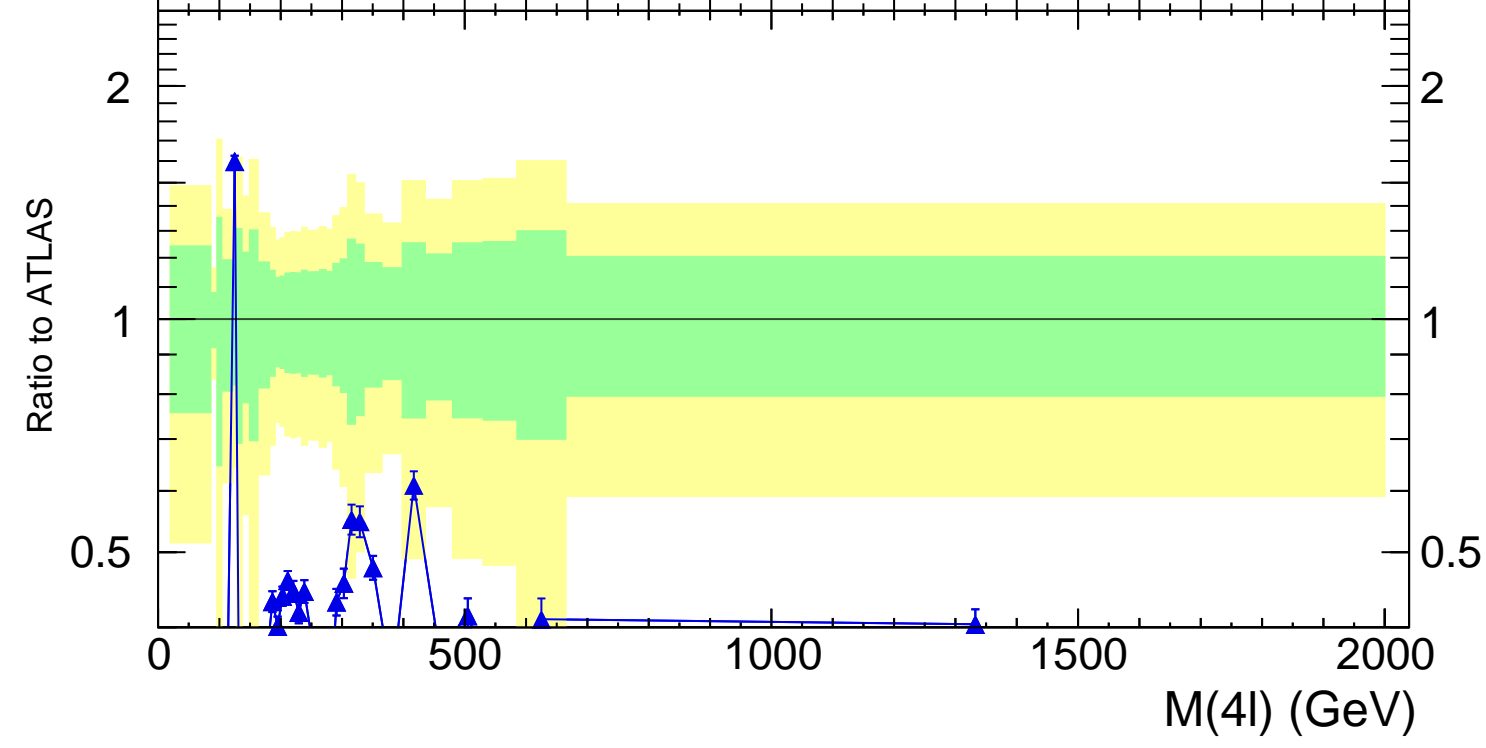

13000 GeV pp

4-lepton

ATLAS_2021_I1849535

Rivet 3.1.10, 300k events
mcplots.cern.ch [arXiv:1306.3436]