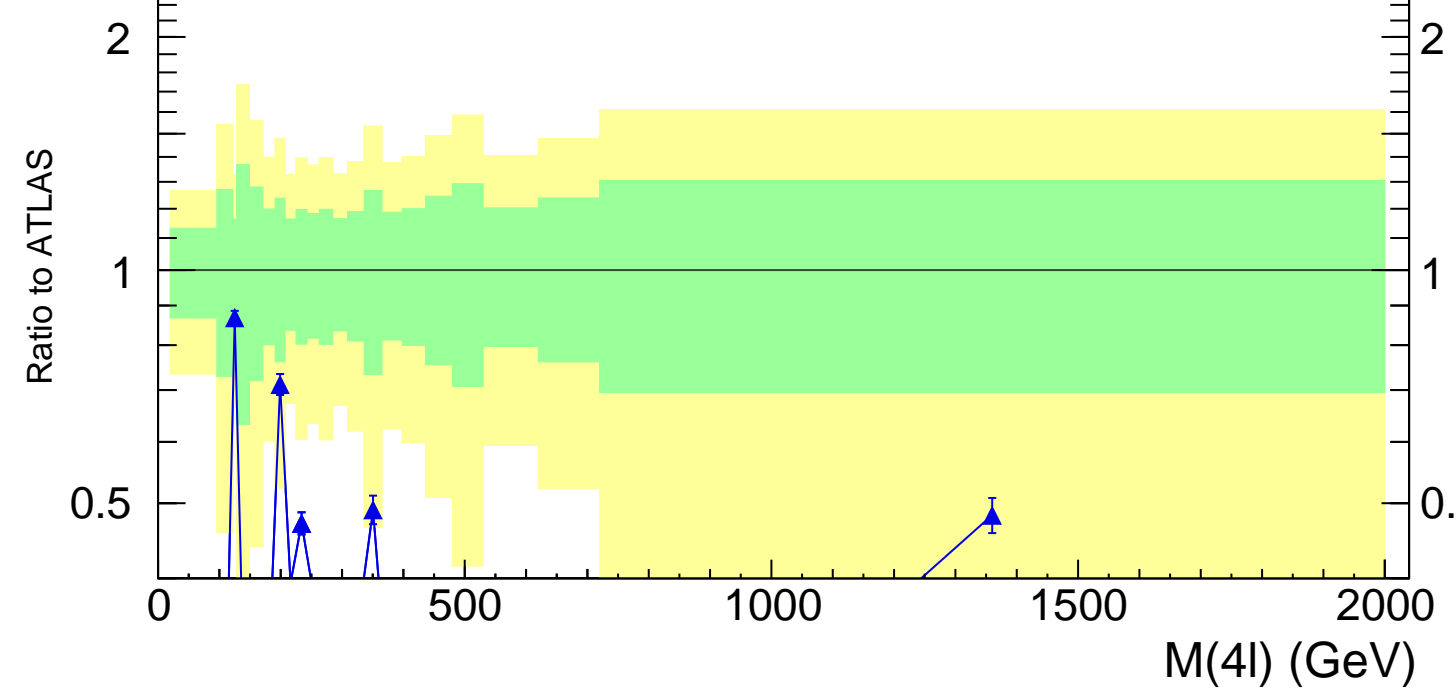

13000 GeV pp

4-lepton

ATLAS_2021_I1849535

Rivet 3.1.10, 400k events
mcplots.cern.ch [arXiv:1306.3436]