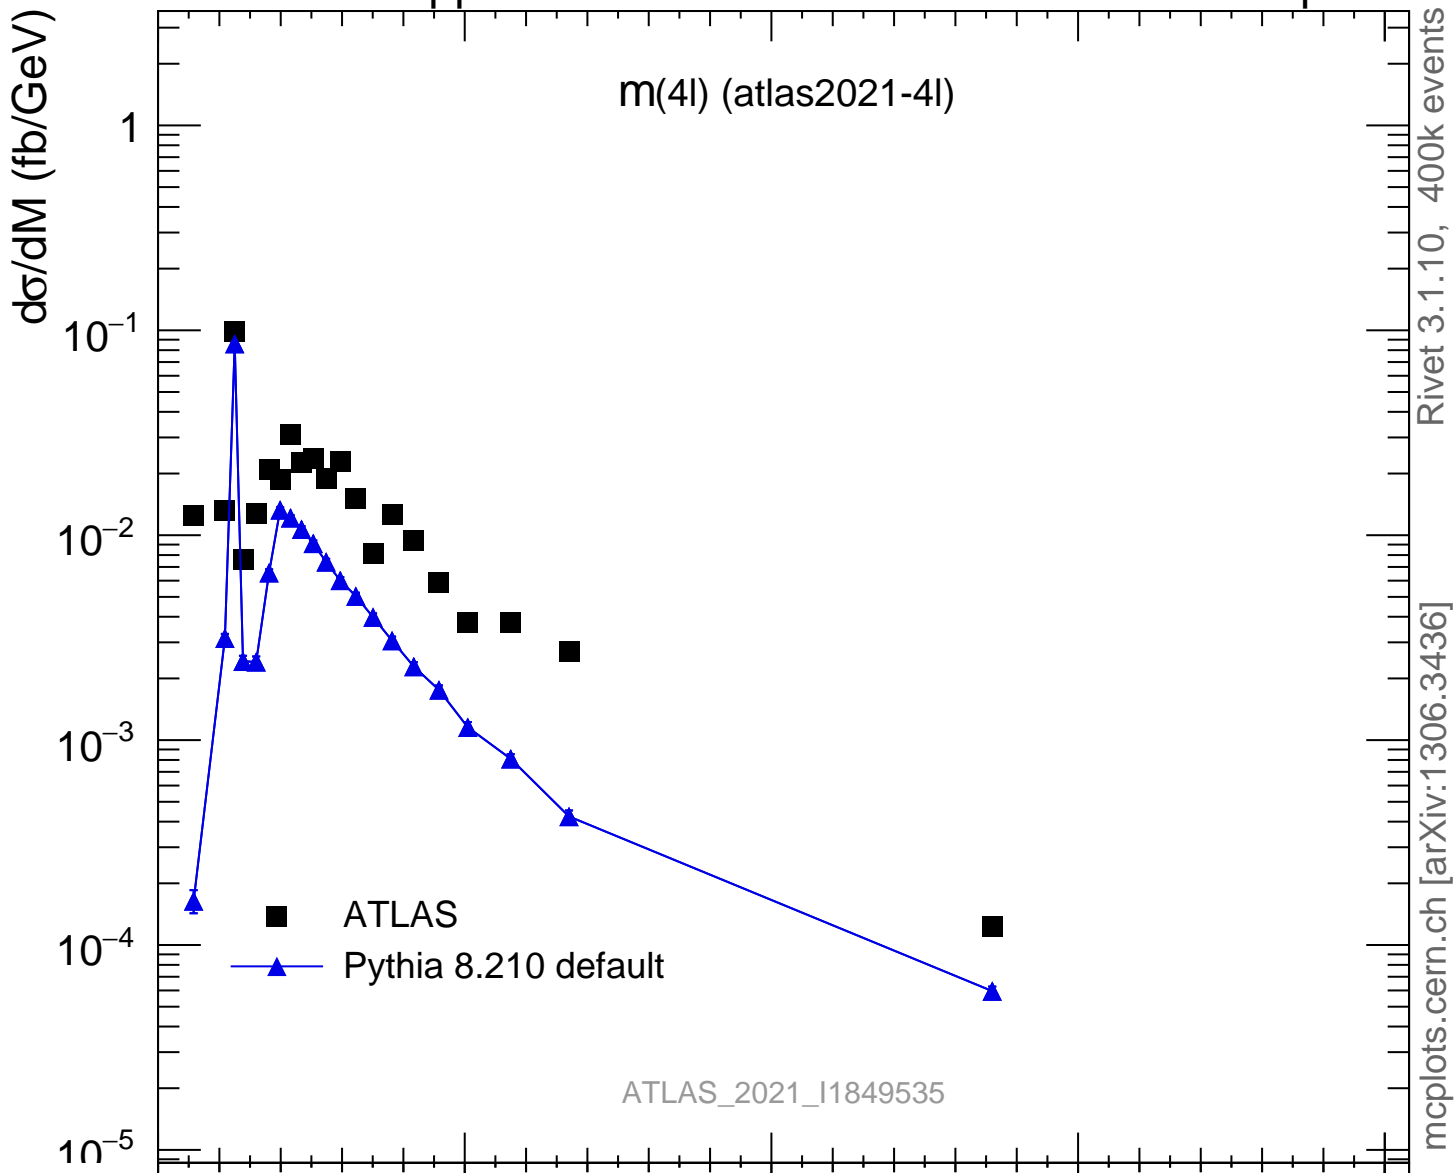

13000 GeV pp

4-lepton

ATLAS_2021_I1849535

Rivet 3.1.10, 400k events
mcplots.cern.ch [arXiv:1306.3436]