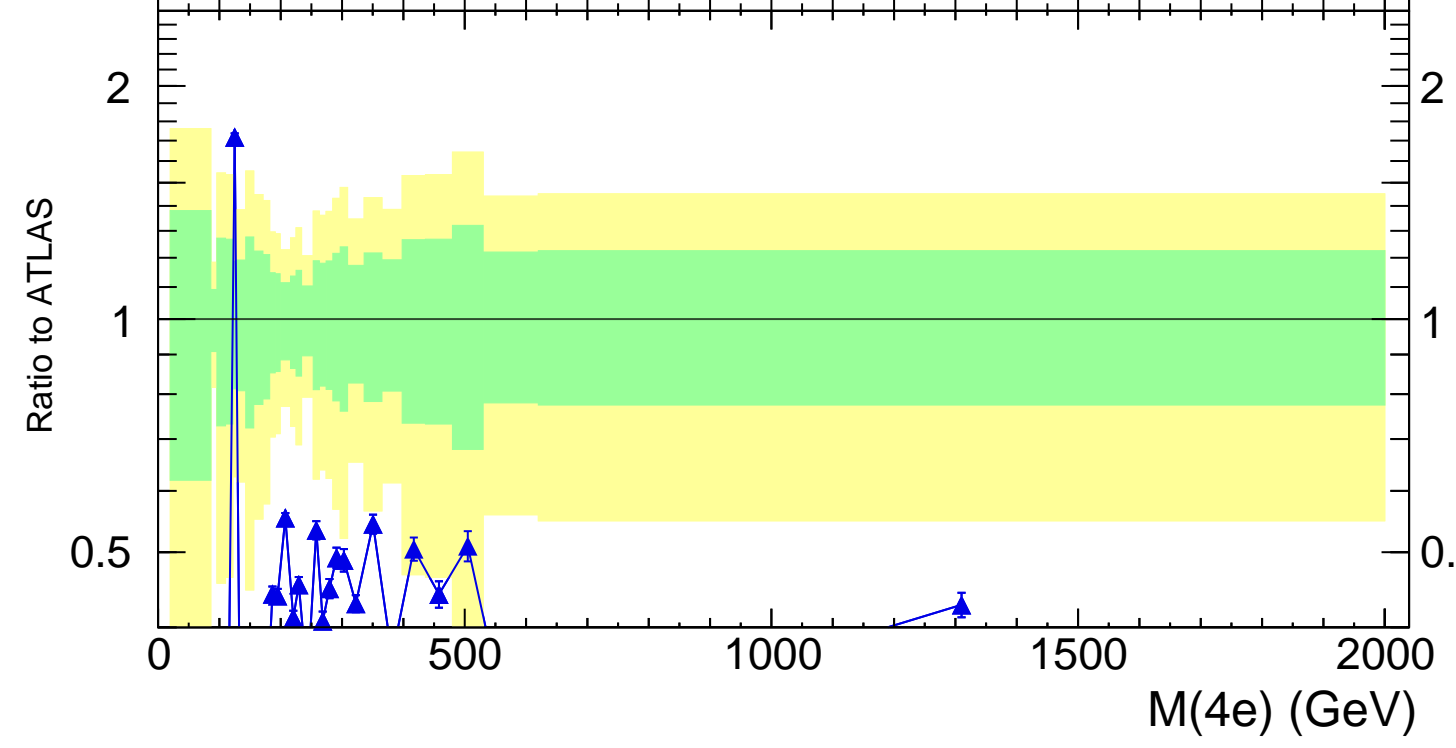

13000 GeV pp

4-lepton

Rivet 3.1.10, 500k events
mcplots.cern.ch [arXiv:1306.3436]

ATLAS_2021_I1849535