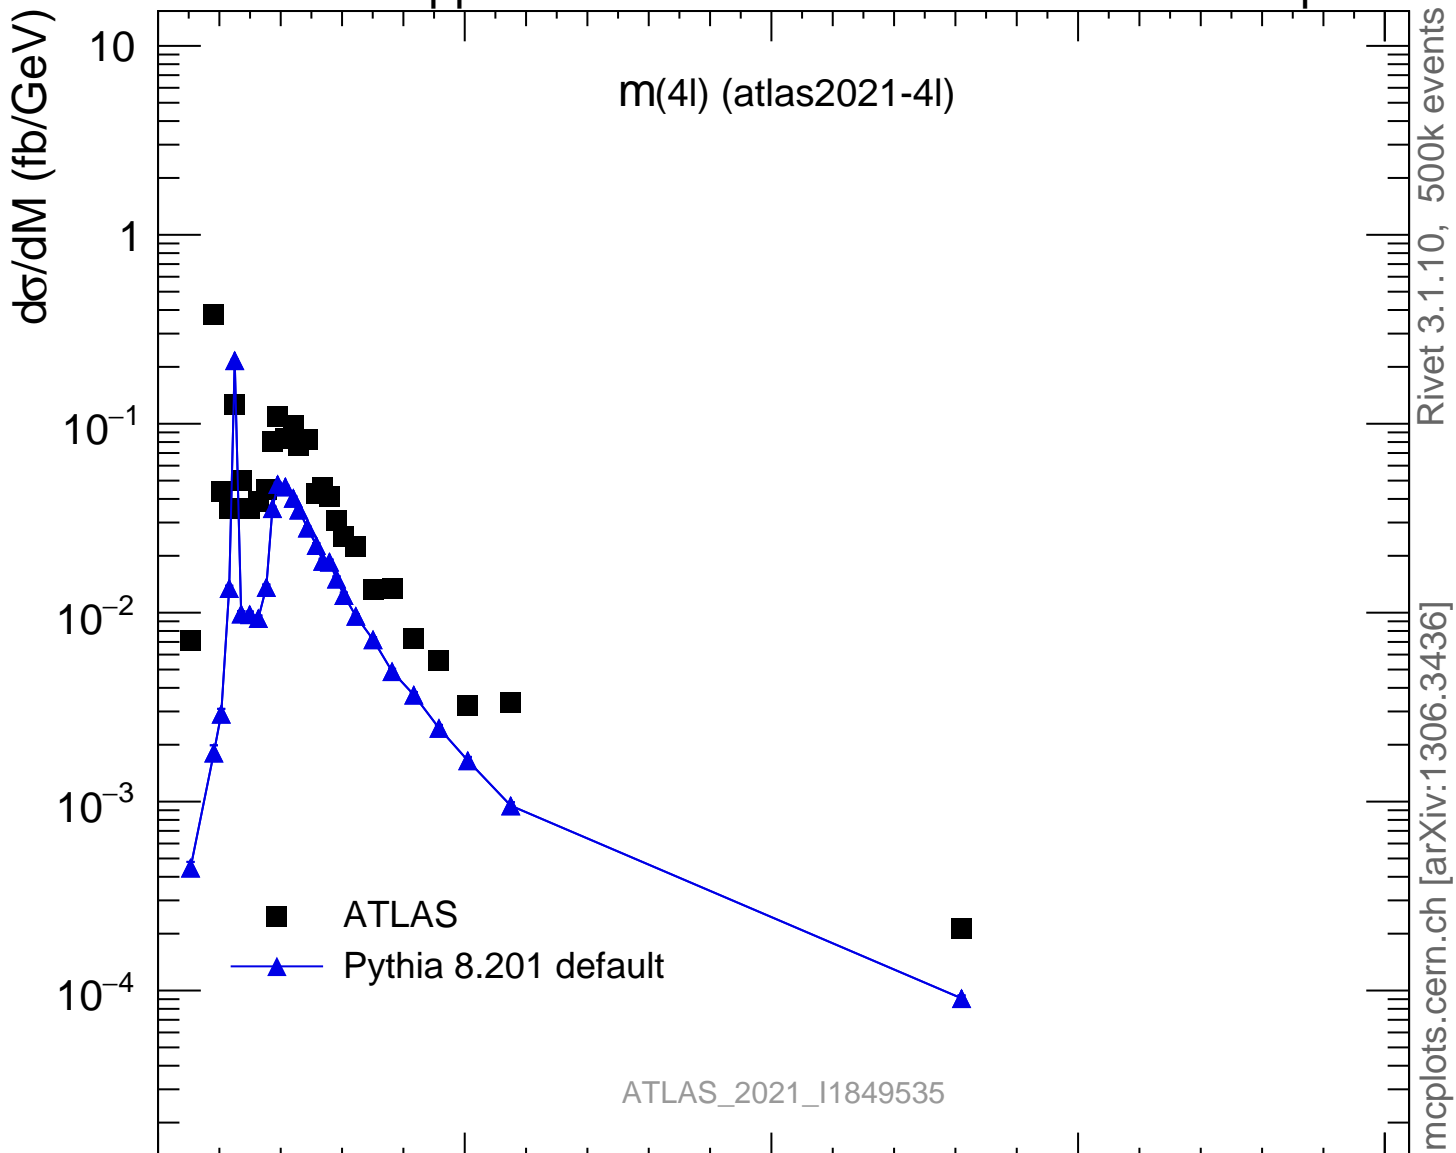

13000 GeV pp

4-lepton

Rivet 3.1.10, 500k events
mcplots.cern.ch [arXiv:1306.3436]

ATLAS_2021_I1849535