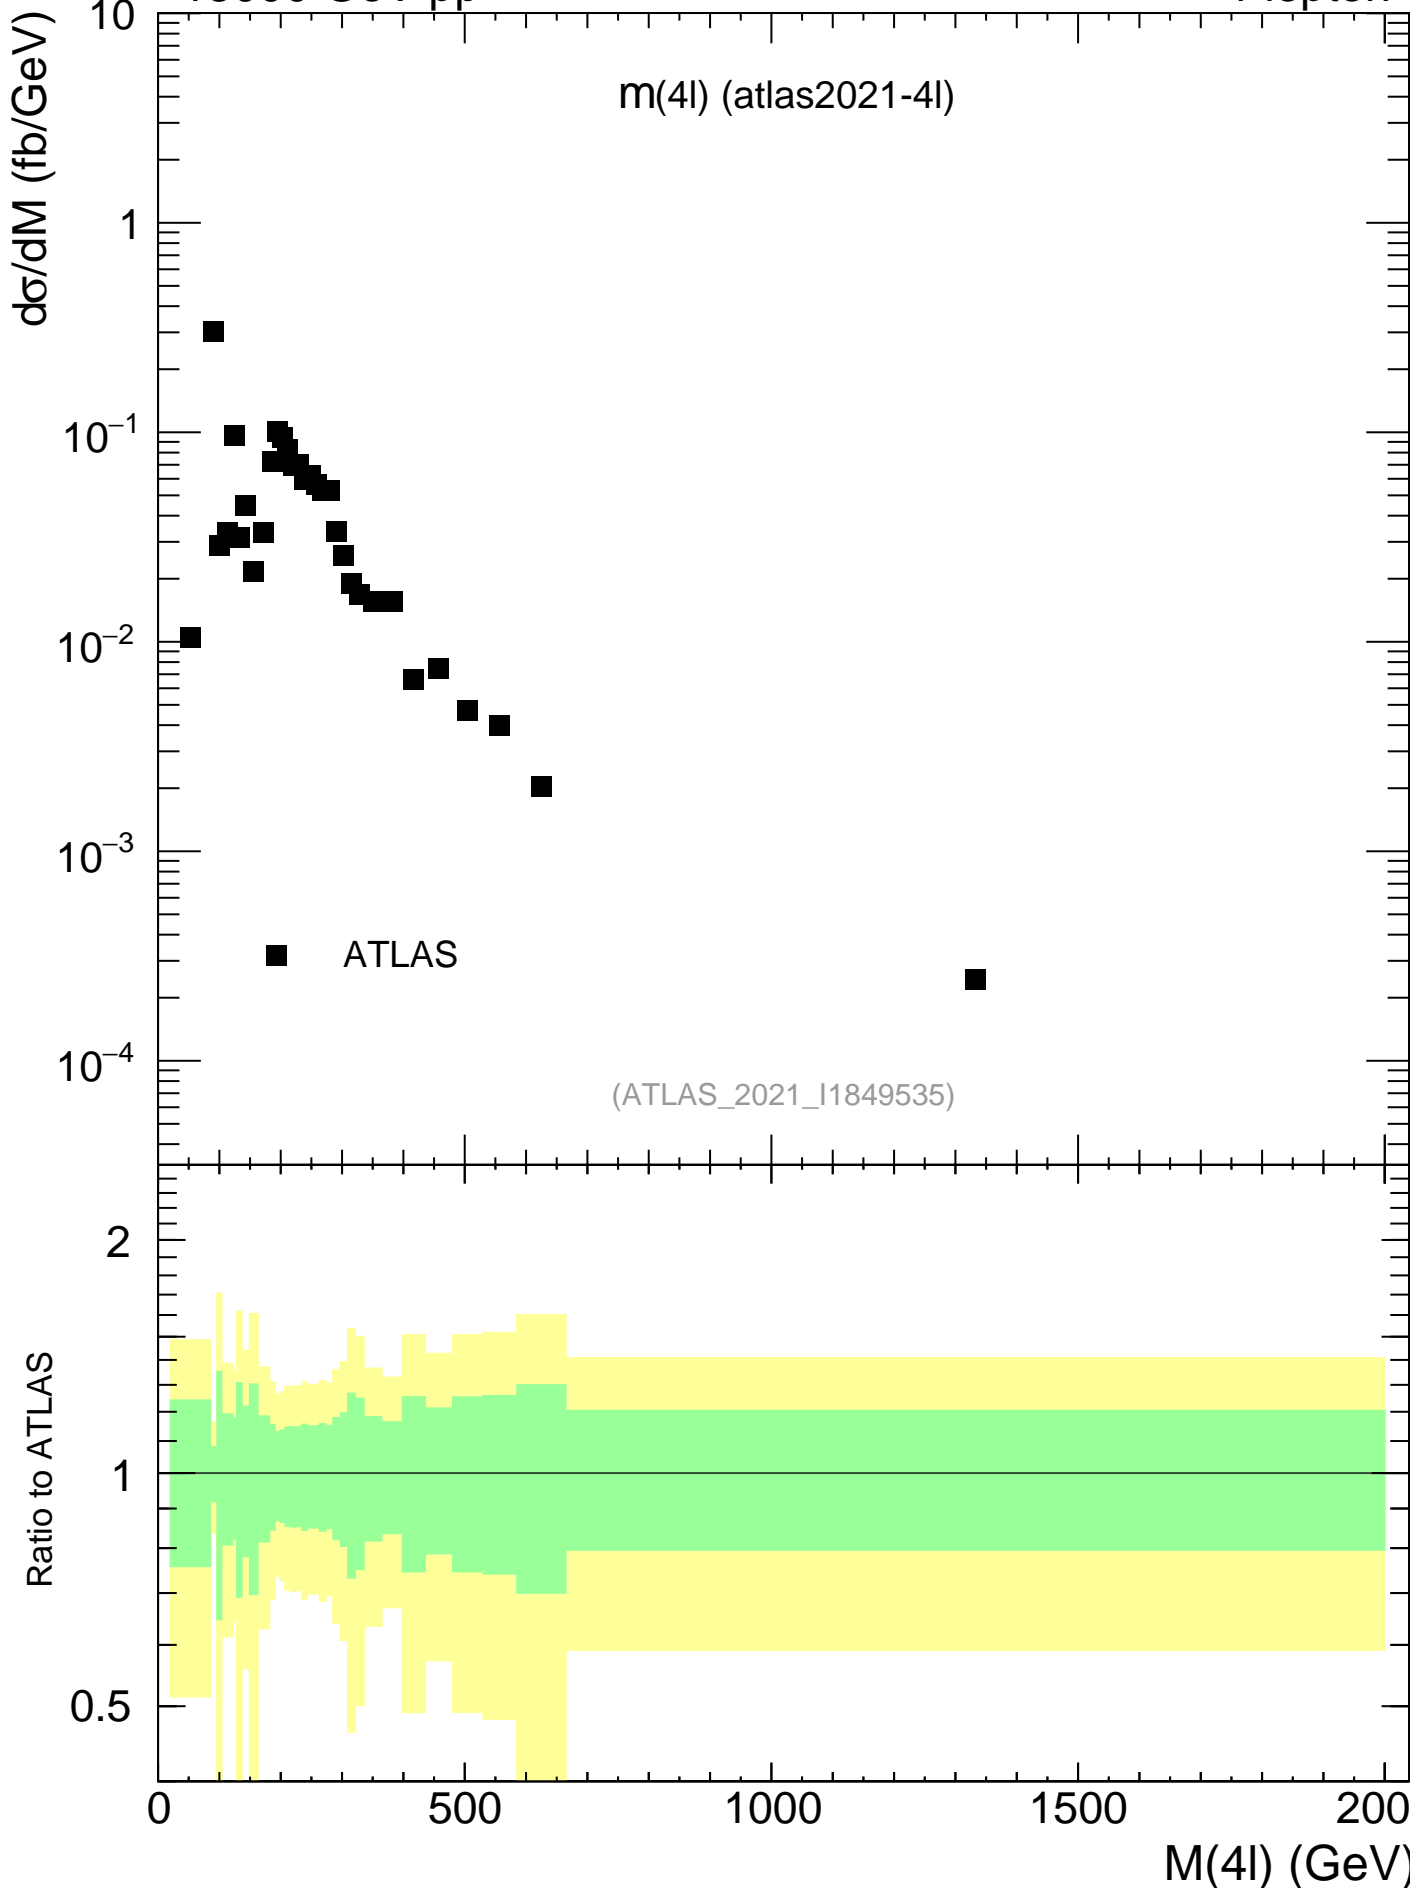

13000 GeV pp

4-lepton

mcplots.cern.ch [arXiv:1306.3436]